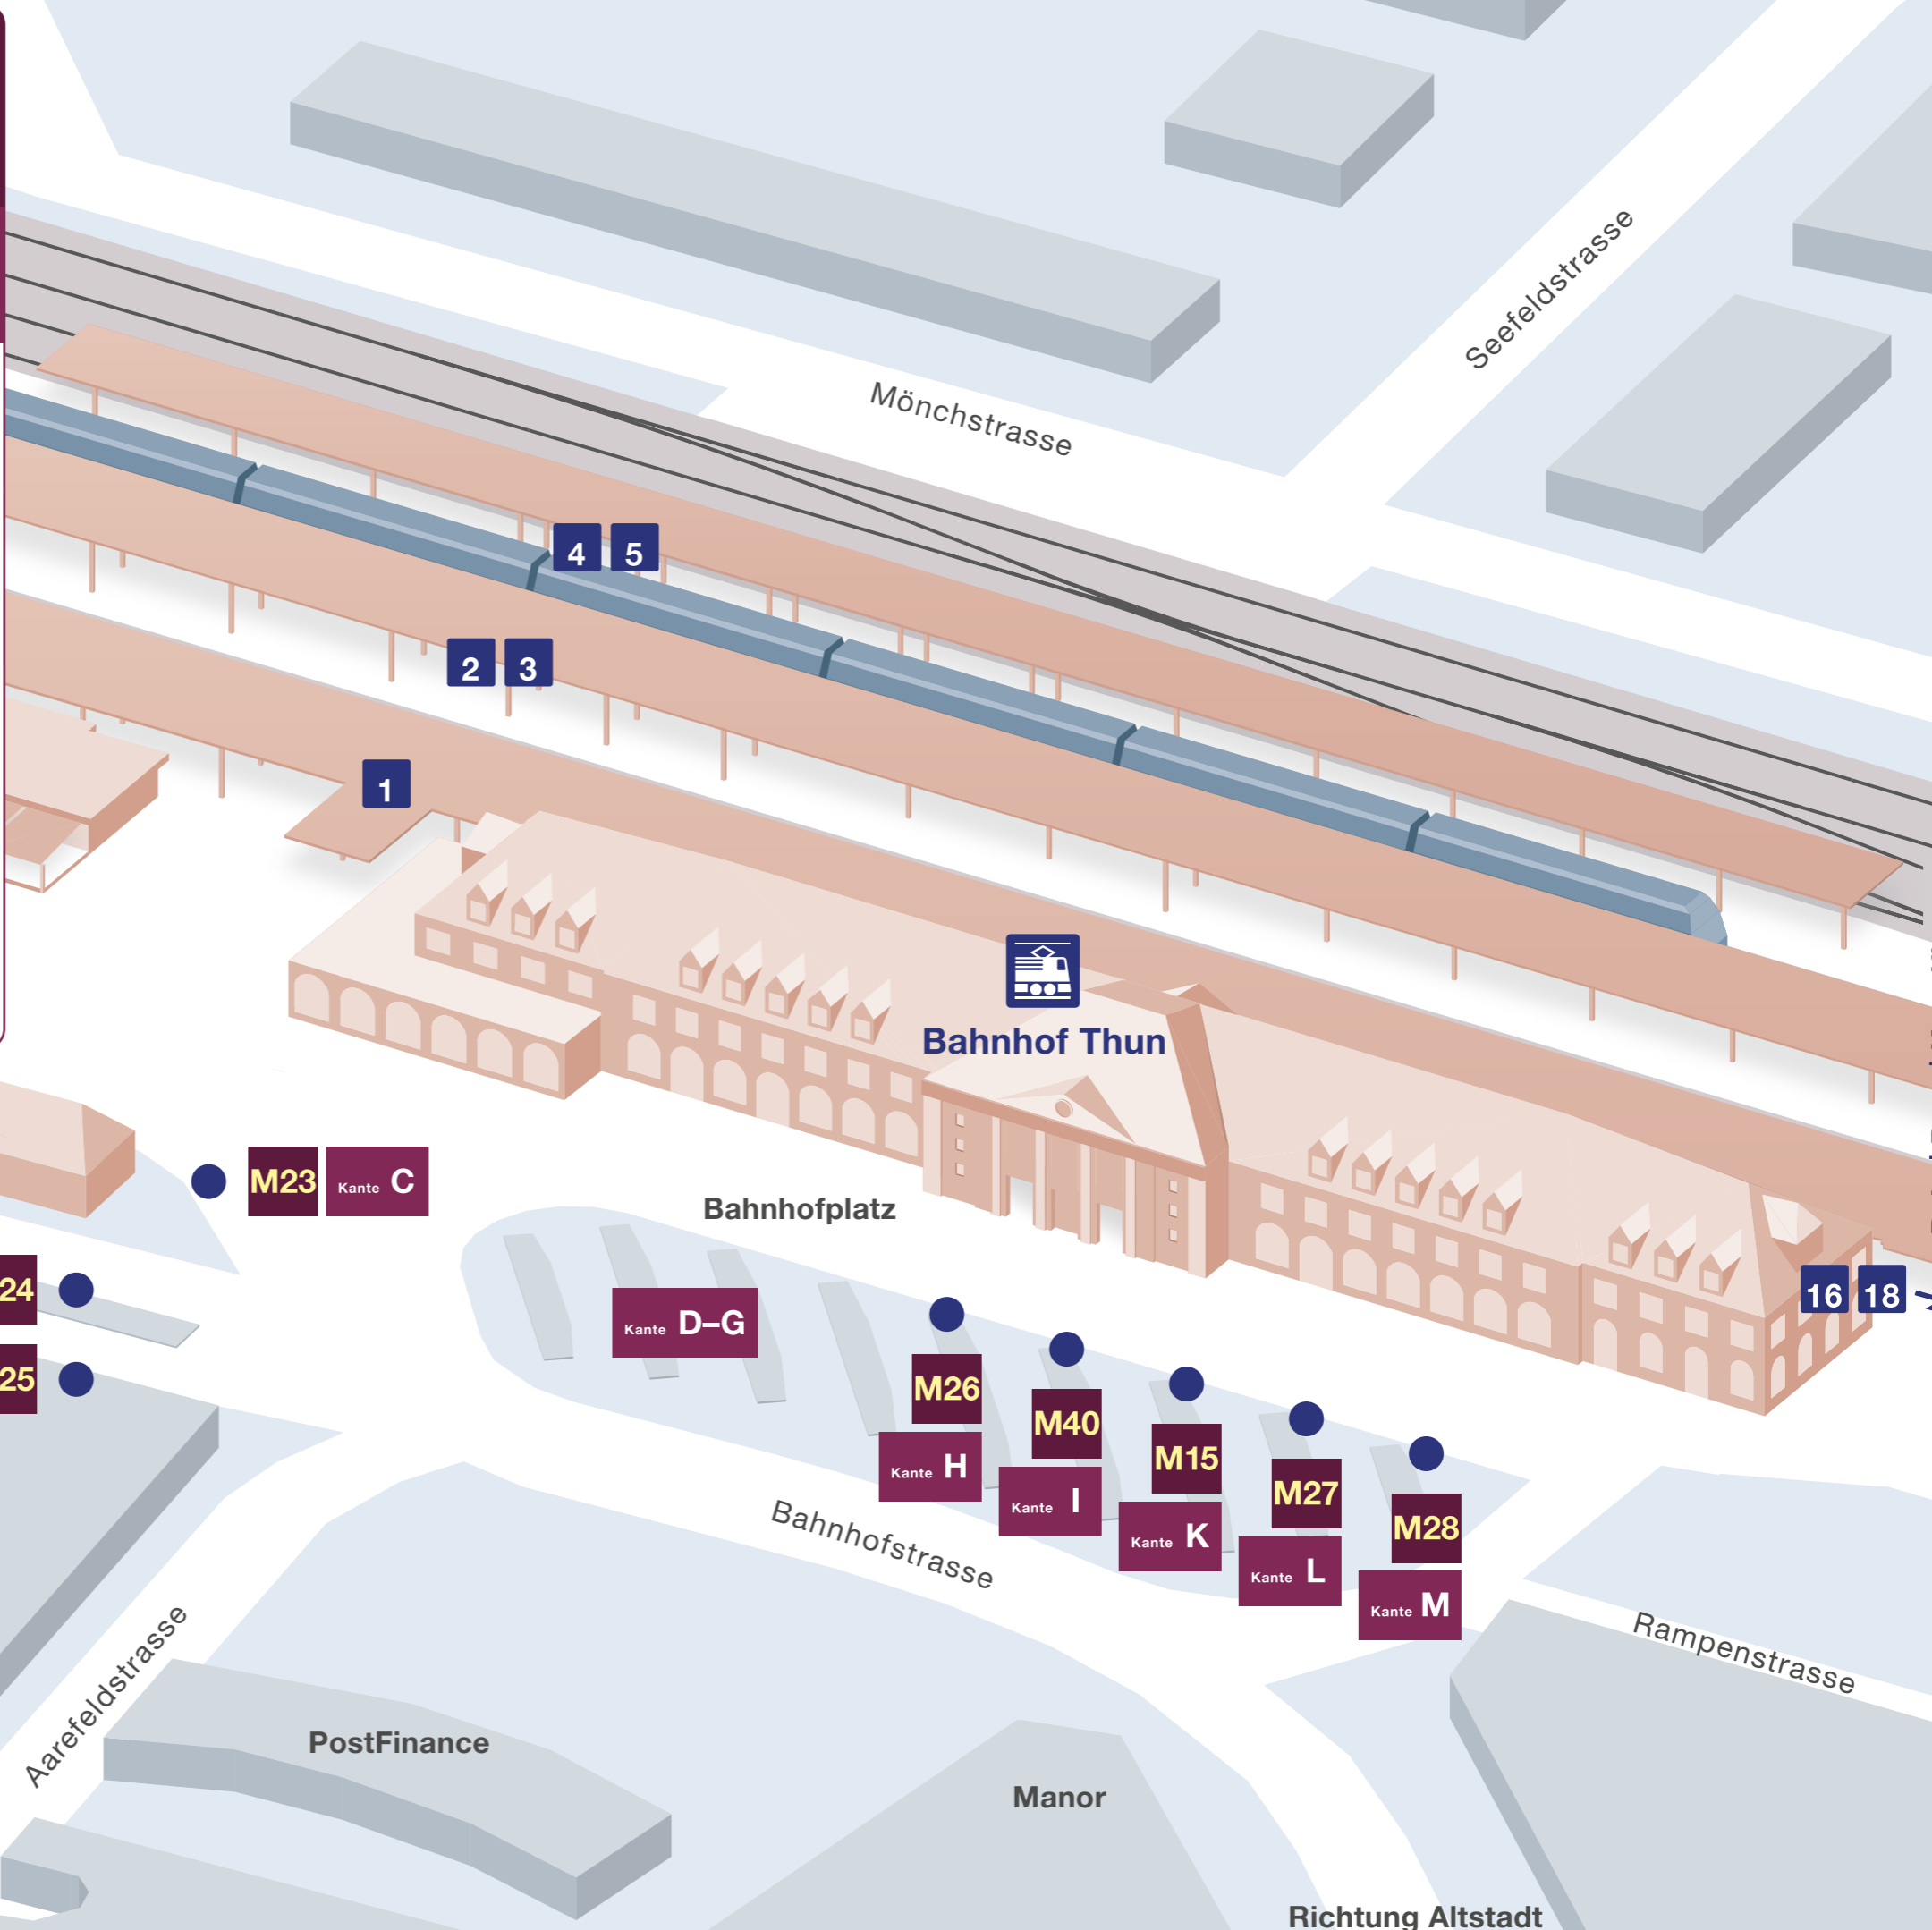

Thun, Bahnhof

M Nachtbusse Moonliner

M15	Thun, Bahnhof – Heimberg – Wichtrach – Münsingen – Muri – Bern, Bahnhof	K
M23	Thun, Bahnhof – Steffisburg – Schwarzenegg – Heimenschwand	C
M24	Thun, Bahnhof – Goldwil – Heiligenschwendi	B
M25	Thun, Bahnhof – Hilterfingen – Oberhofen – Sigriswil – Merligen	A
M26	Thun, Bahnhof – Gwatt – Reutigen – Wimmis – Oey-Diemtigen, Bahnhof	H
M27	Thun, Bahnhof – Thierachern – Blumenstein – Amsoldingen	L
M28	Thun, Bahnhof – Uetendorf – Seftigen – Wattenwil – Längenbühl – Thierachern	M
M40	Thun, Bahnhof – Gwatt – Spiez – Leissigen – Därligen – Interlaken West, Bahnhof	I

Schiffahrtskanal

Belp | Bern | Konolfingen