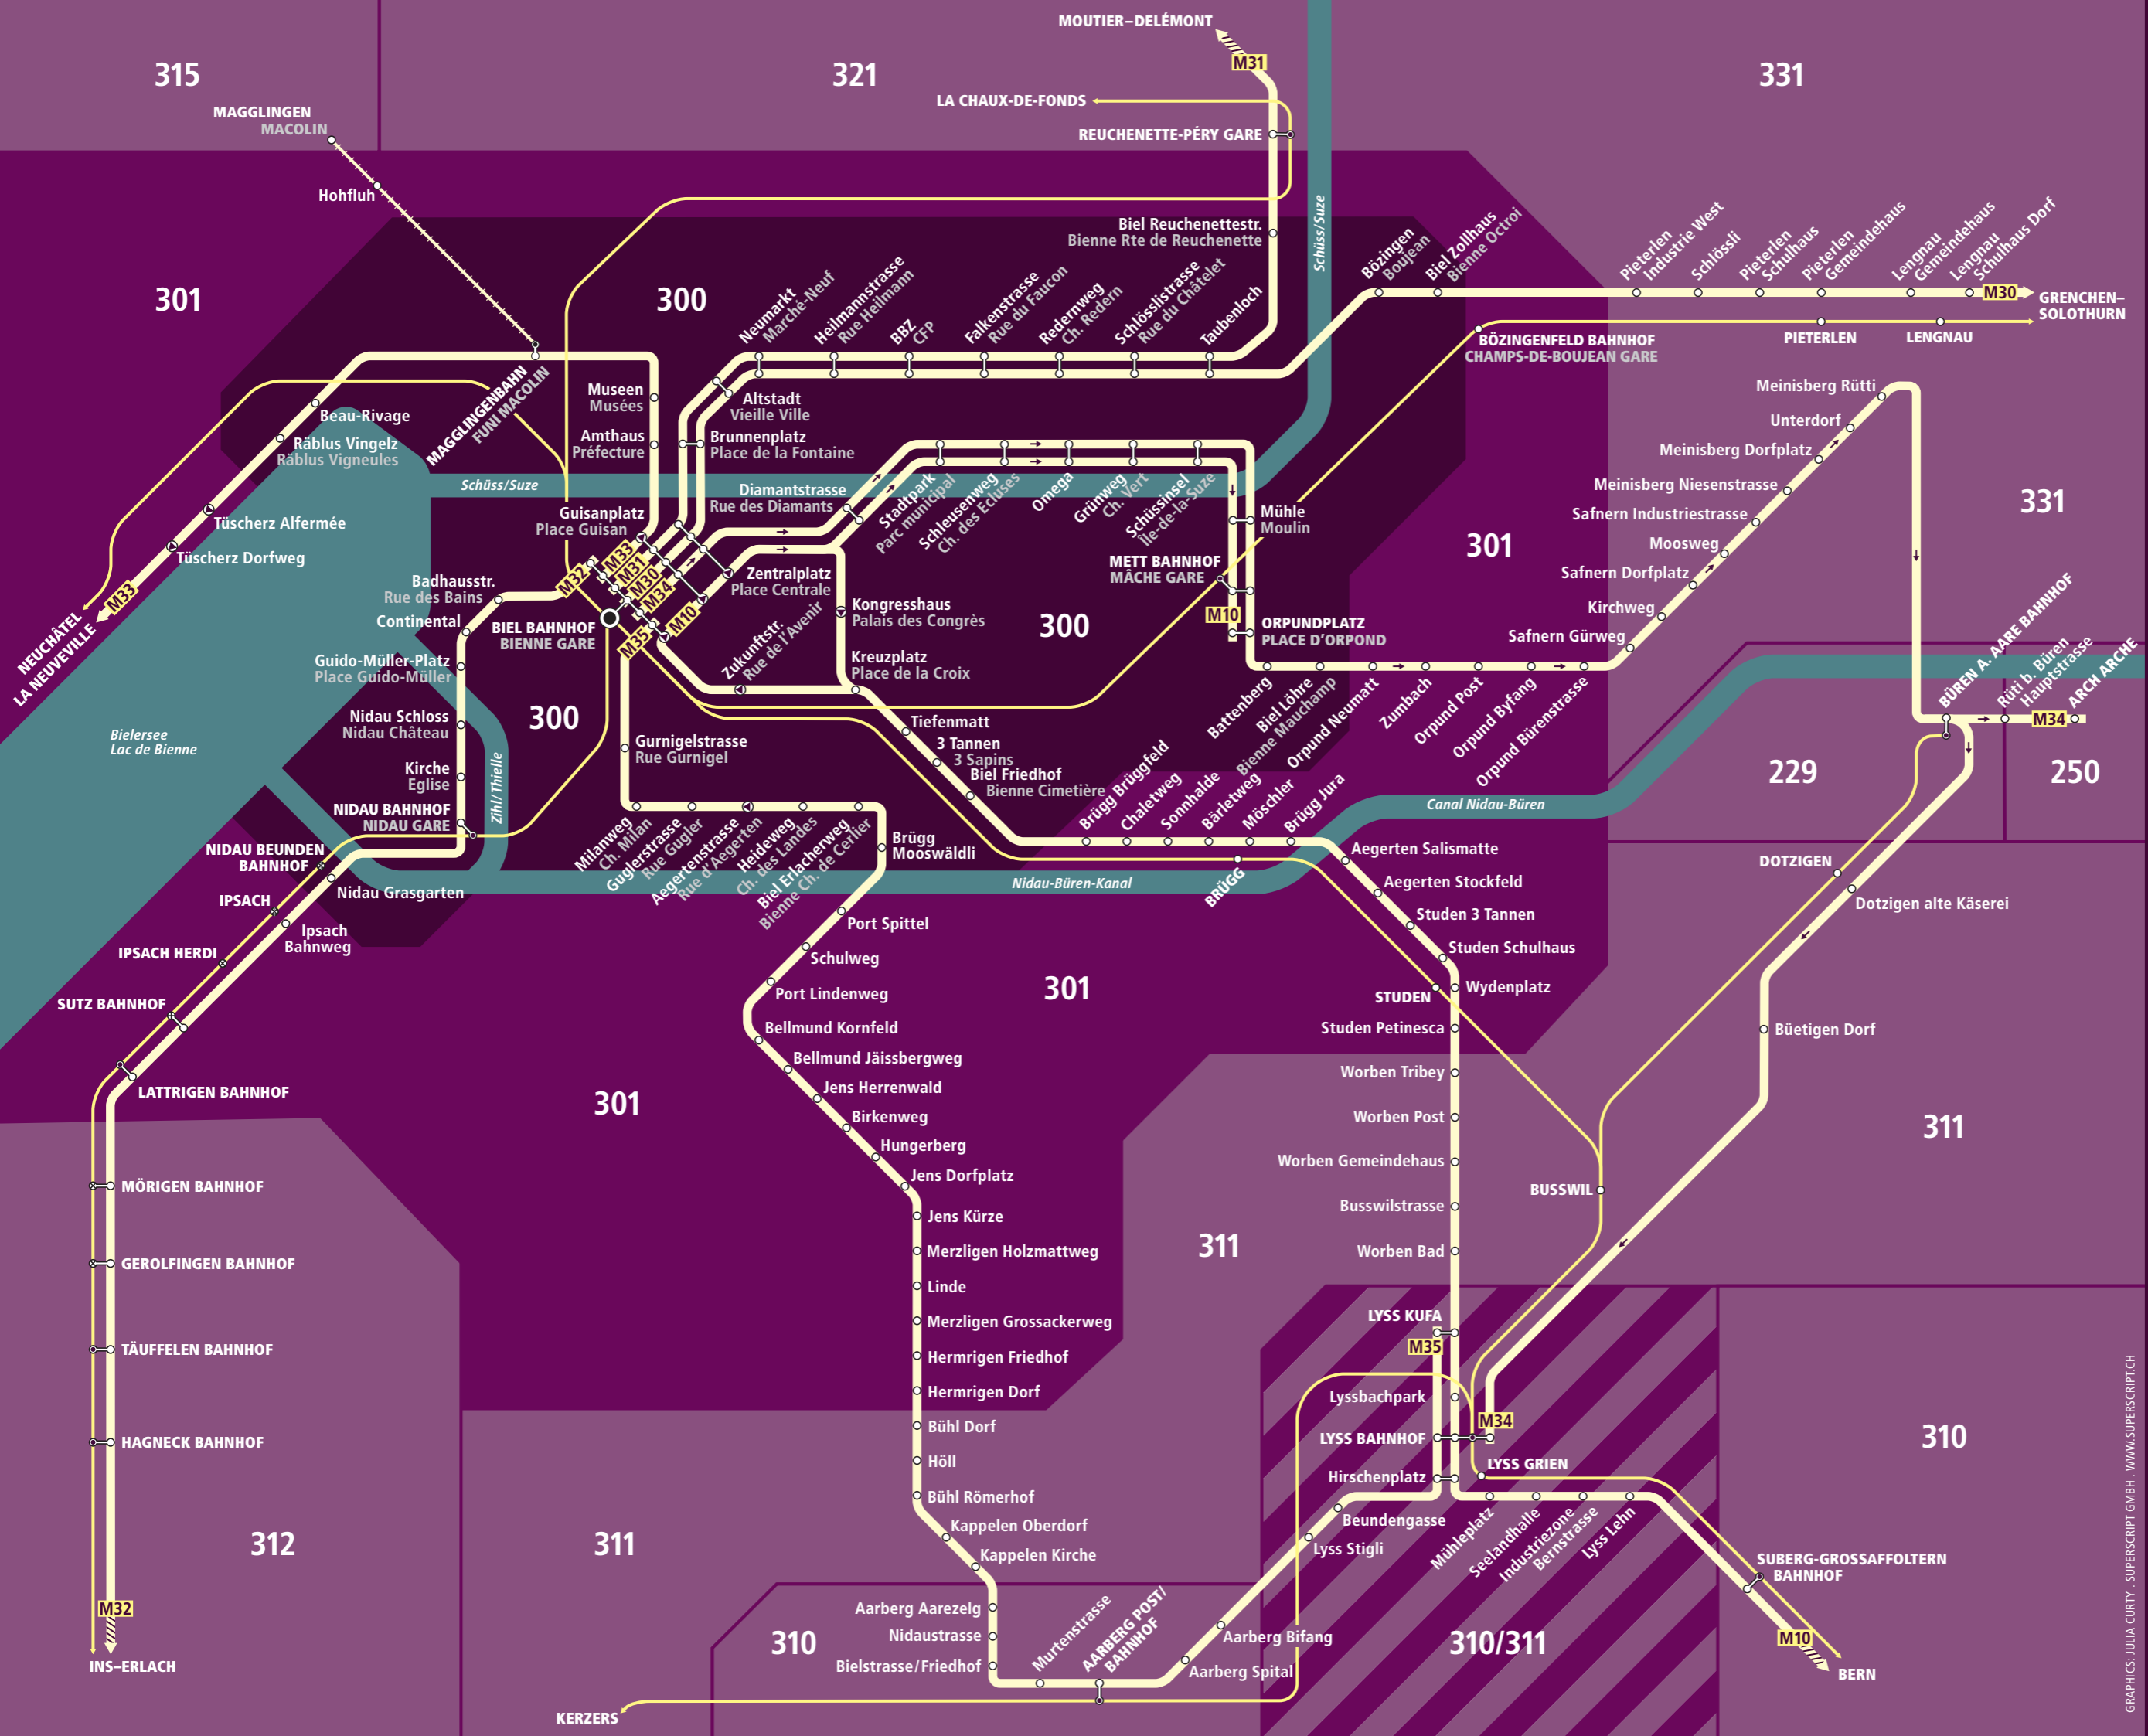

Kundeninformationen

www.moonliner.ch
moonliner@bernmobil.ch
www.facebook.com/moonliner
Telefon 031 321 88 12

Kundendienst Libero-Tarifverbund
Bubenbergrasse 5, 3011 Bern
Telefon 031 321 82 22
info@myLibero.ch
www.myLibero.ch

© Gültig ab 13.12.2021