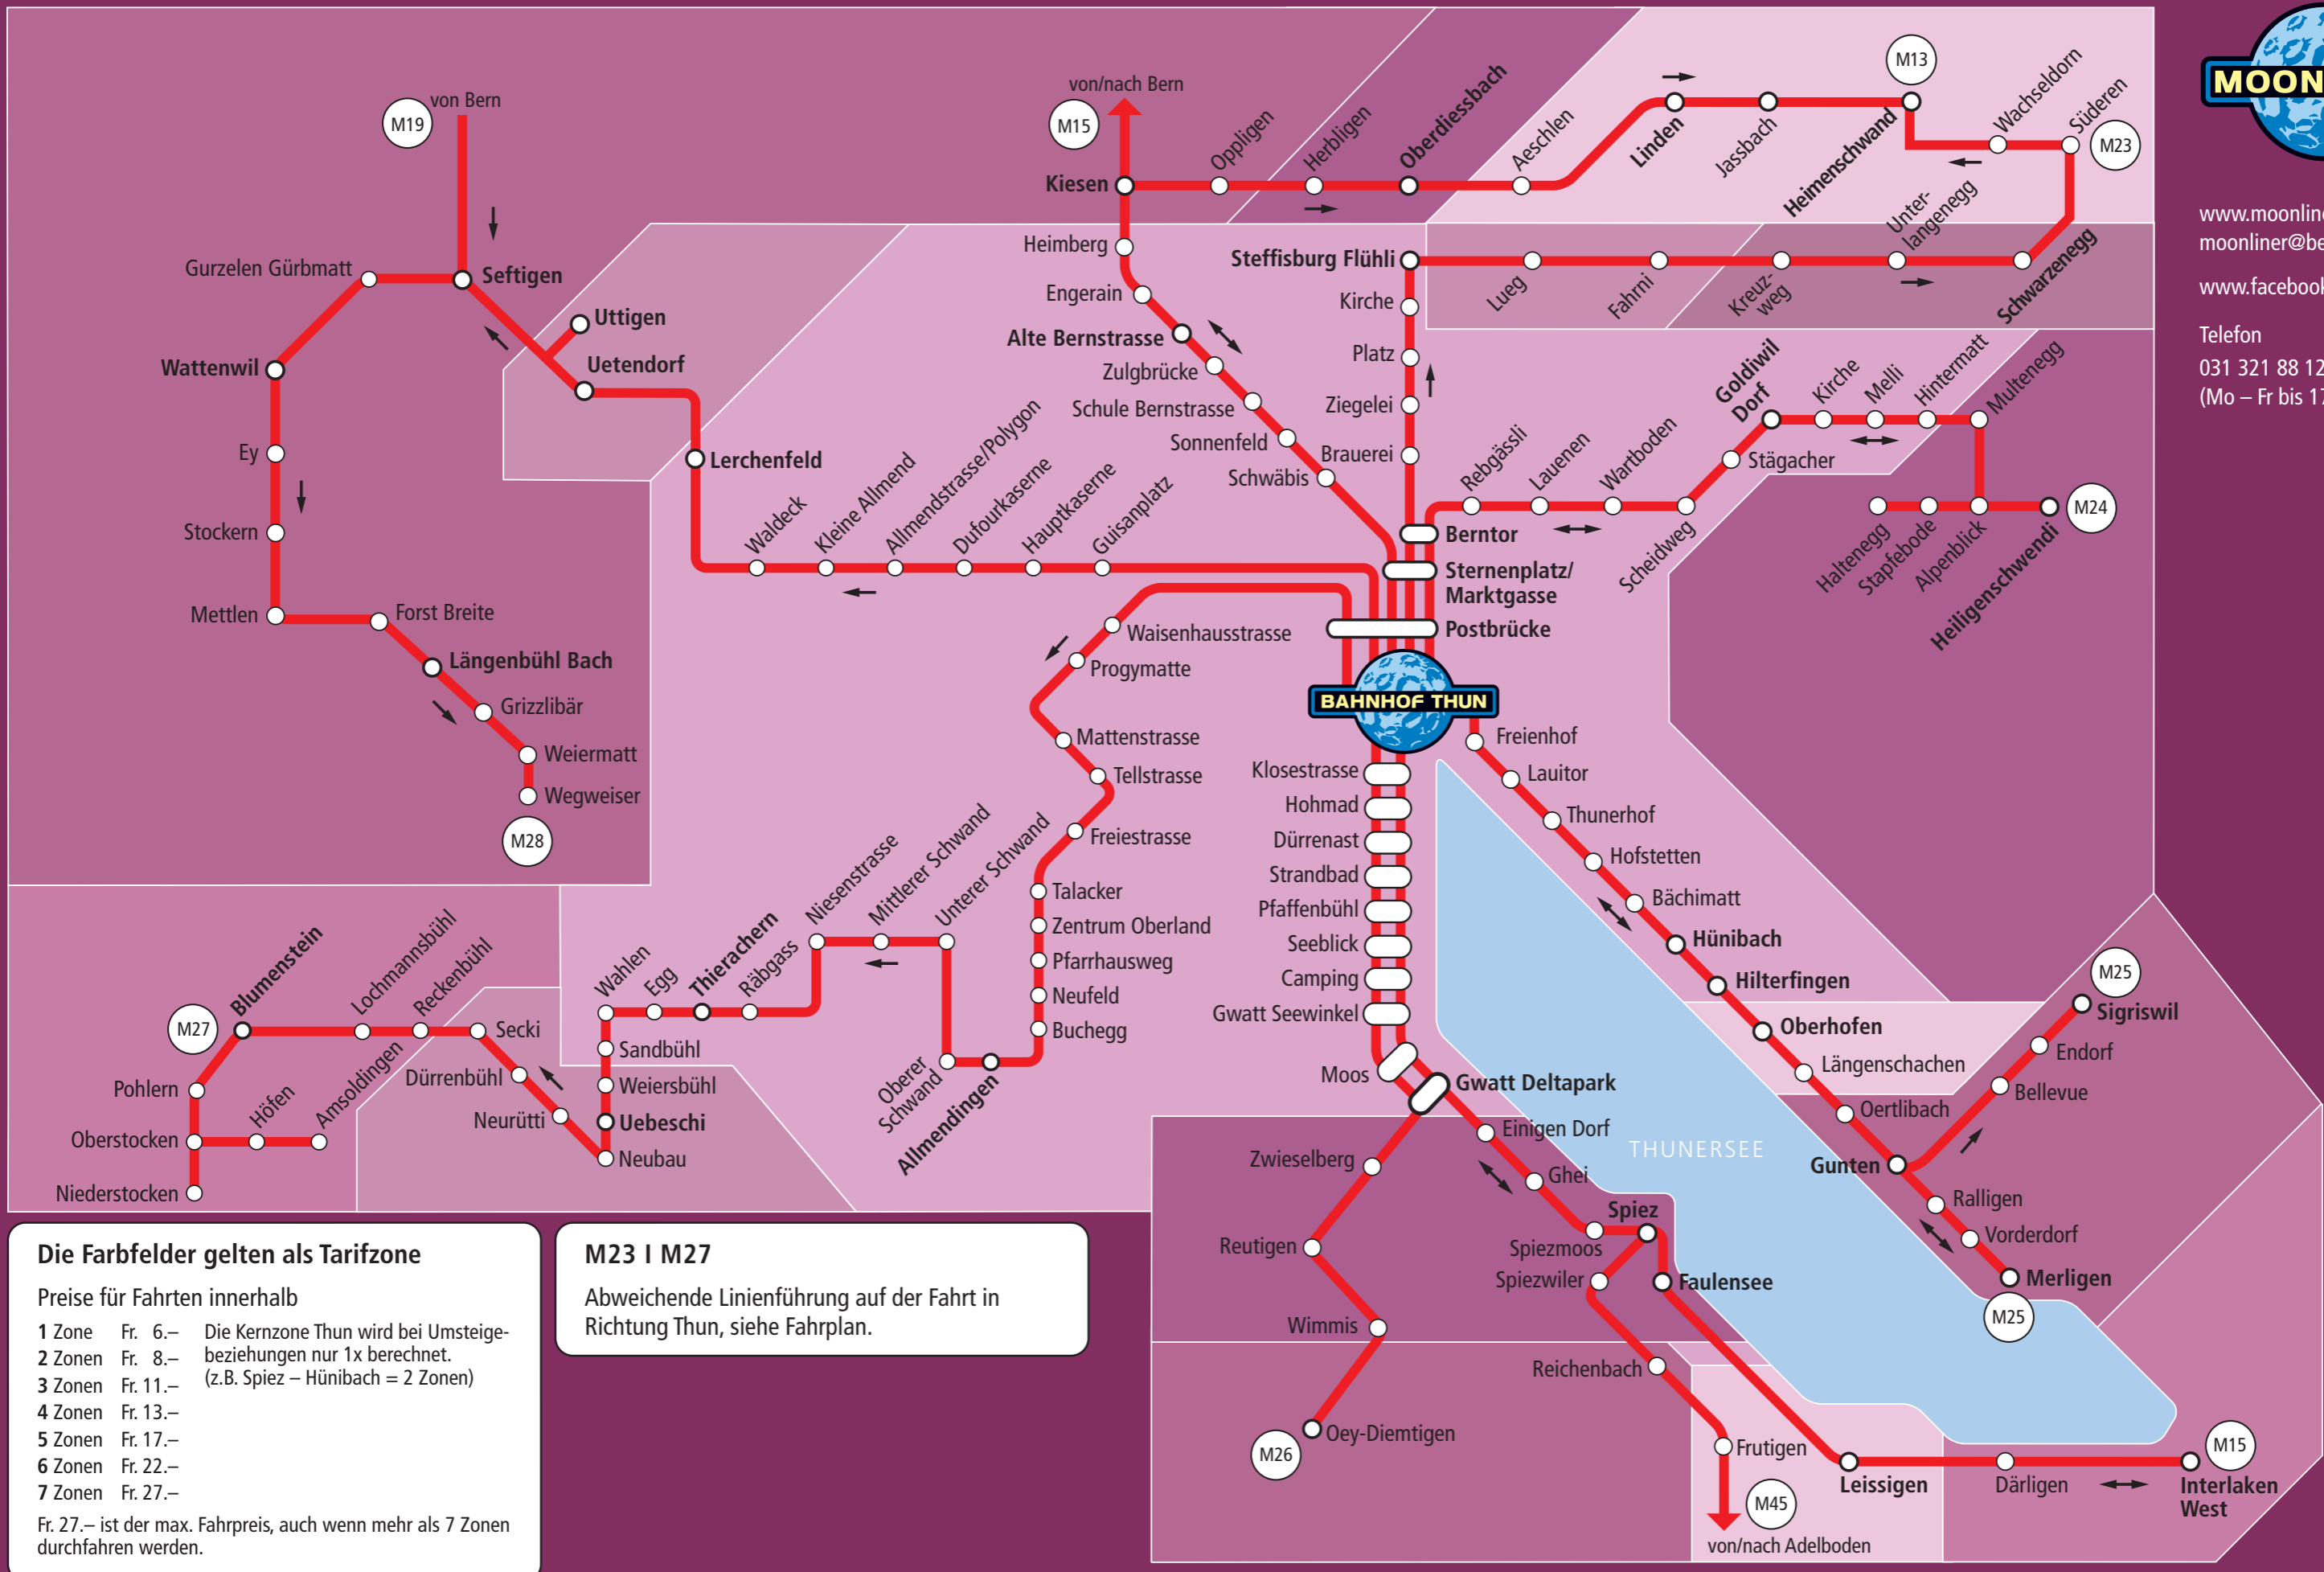

www.moonliner.ch
 moonliner@bernmobil.ch
 www.facebook.com/moonliner
 Telefon
 031 321 88 12
 (Mo – Fr bis 17 Uhr)

Die Farbfelder gelten als Tarifzone

Preise für Fahrten innerhalb

1 Zone	Fr. 6.–	Die Kernzone Thun wird bei Umsteigebeziehungen nur 1x berechnet.
2 Zonen	Fr. 8.–	(z.B. Spiez – Hünibach = 2 Zonen)
3 Zonen	Fr. 11.–	
4 Zonen	Fr. 13.–	
5 Zonen	Fr. 17.–	
6 Zonen	Fr. 22.–	
7 Zonen	Fr. 27.–	

Fr. 27.– ist der max. Fahrpreis, auch wenn mehr als 7 Zonen durchfahren werden.

M23 | M27

Abweichende Linienführung auf der Fahrt in Richtung Thun, siehe Fahrplan.