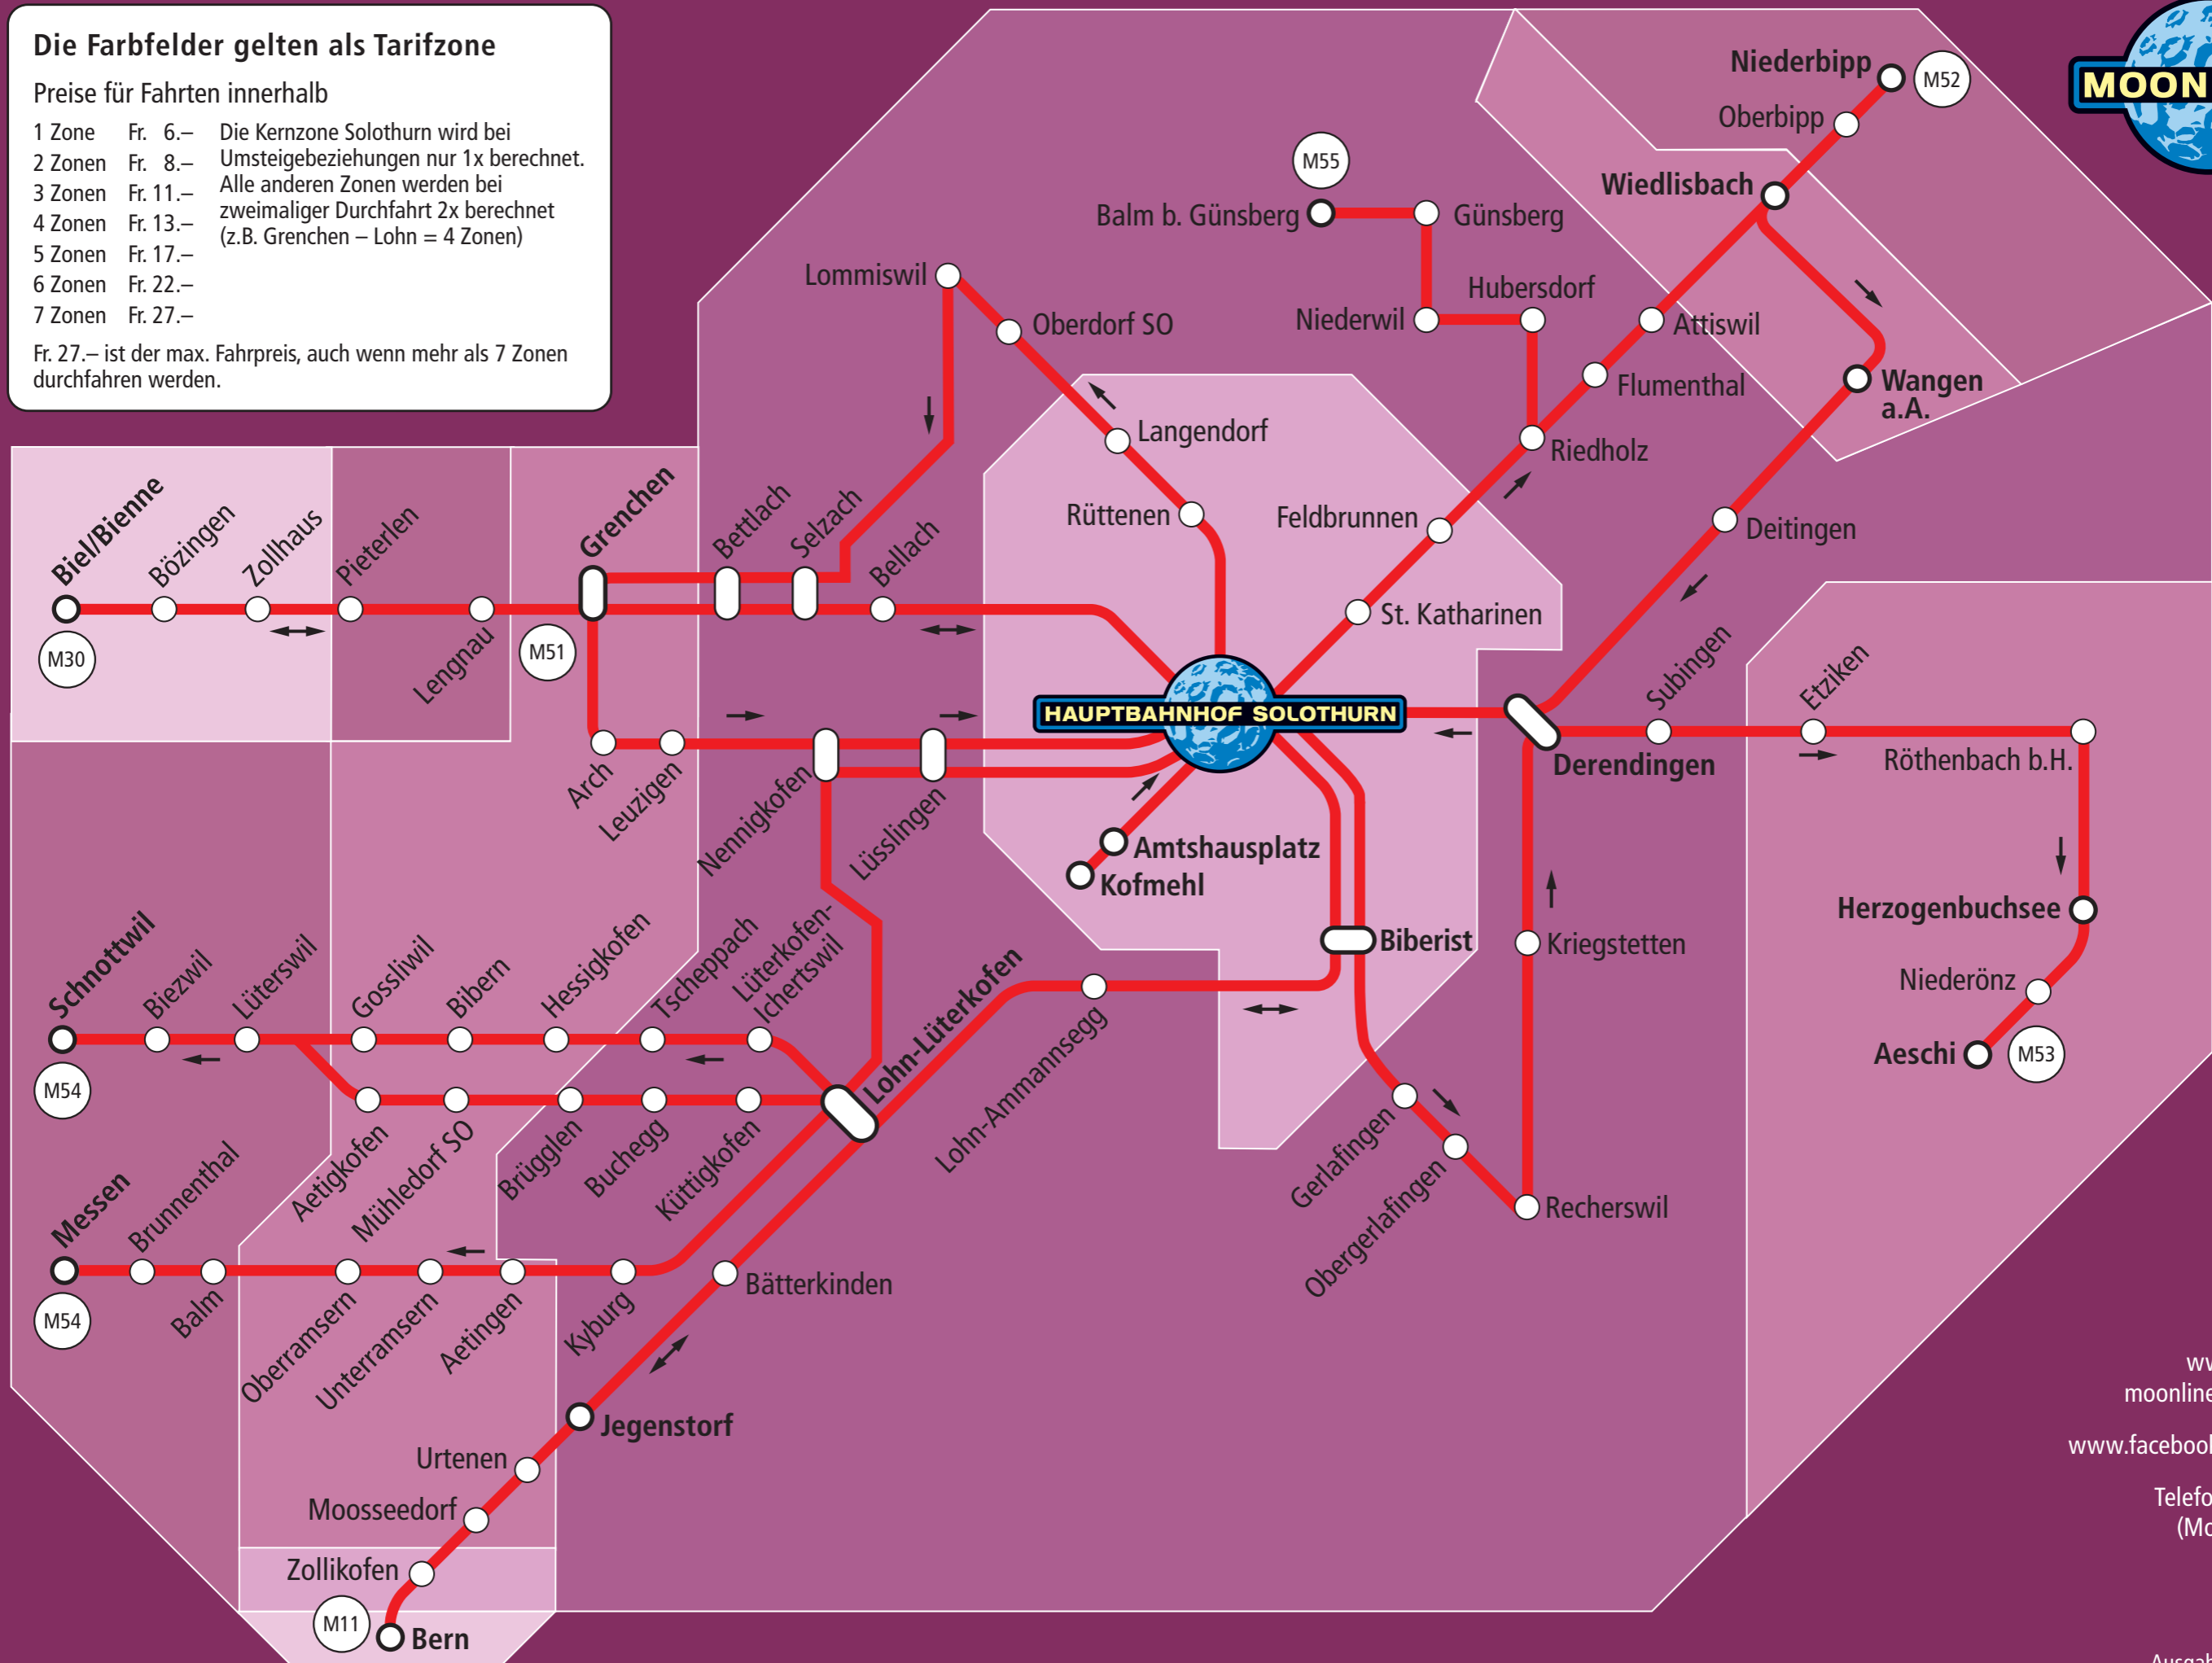

### Die Farbfelder gelten als Tarifzone

#### Preise für Fahrten innerhalb

- 1 Zone Fr. 6.– Die Kernzone Solothurn wird bei
- 2 Zonen Fr. 8.– Umsteigebeziehungen nur 1x berechnet.
- 3 Zonen Fr. 11.– Alle anderen Zonen werden bei
- 4 Zonen Fr. 13.– zweimaliger Durchfahrt 2x berechnet
- 5 Zonen Fr. 17.– (z.B. Grenchen – Lohn = 4 Zonen)
- 6 Zonen Fr. 22.–
- 7 Zonen Fr. 27.–

Fr. 27.– ist der max. Fahrpreis, auch wenn mehr als 7 Zonen durchfahren werden.

[www.moonliner.ch](http://www.moonliner.ch)  
[moonliner@bernmobil.ch](mailto:moonliner@bernmobil.ch)

[www.facebook.com/moonliner](https://www.facebook.com/moonliner)