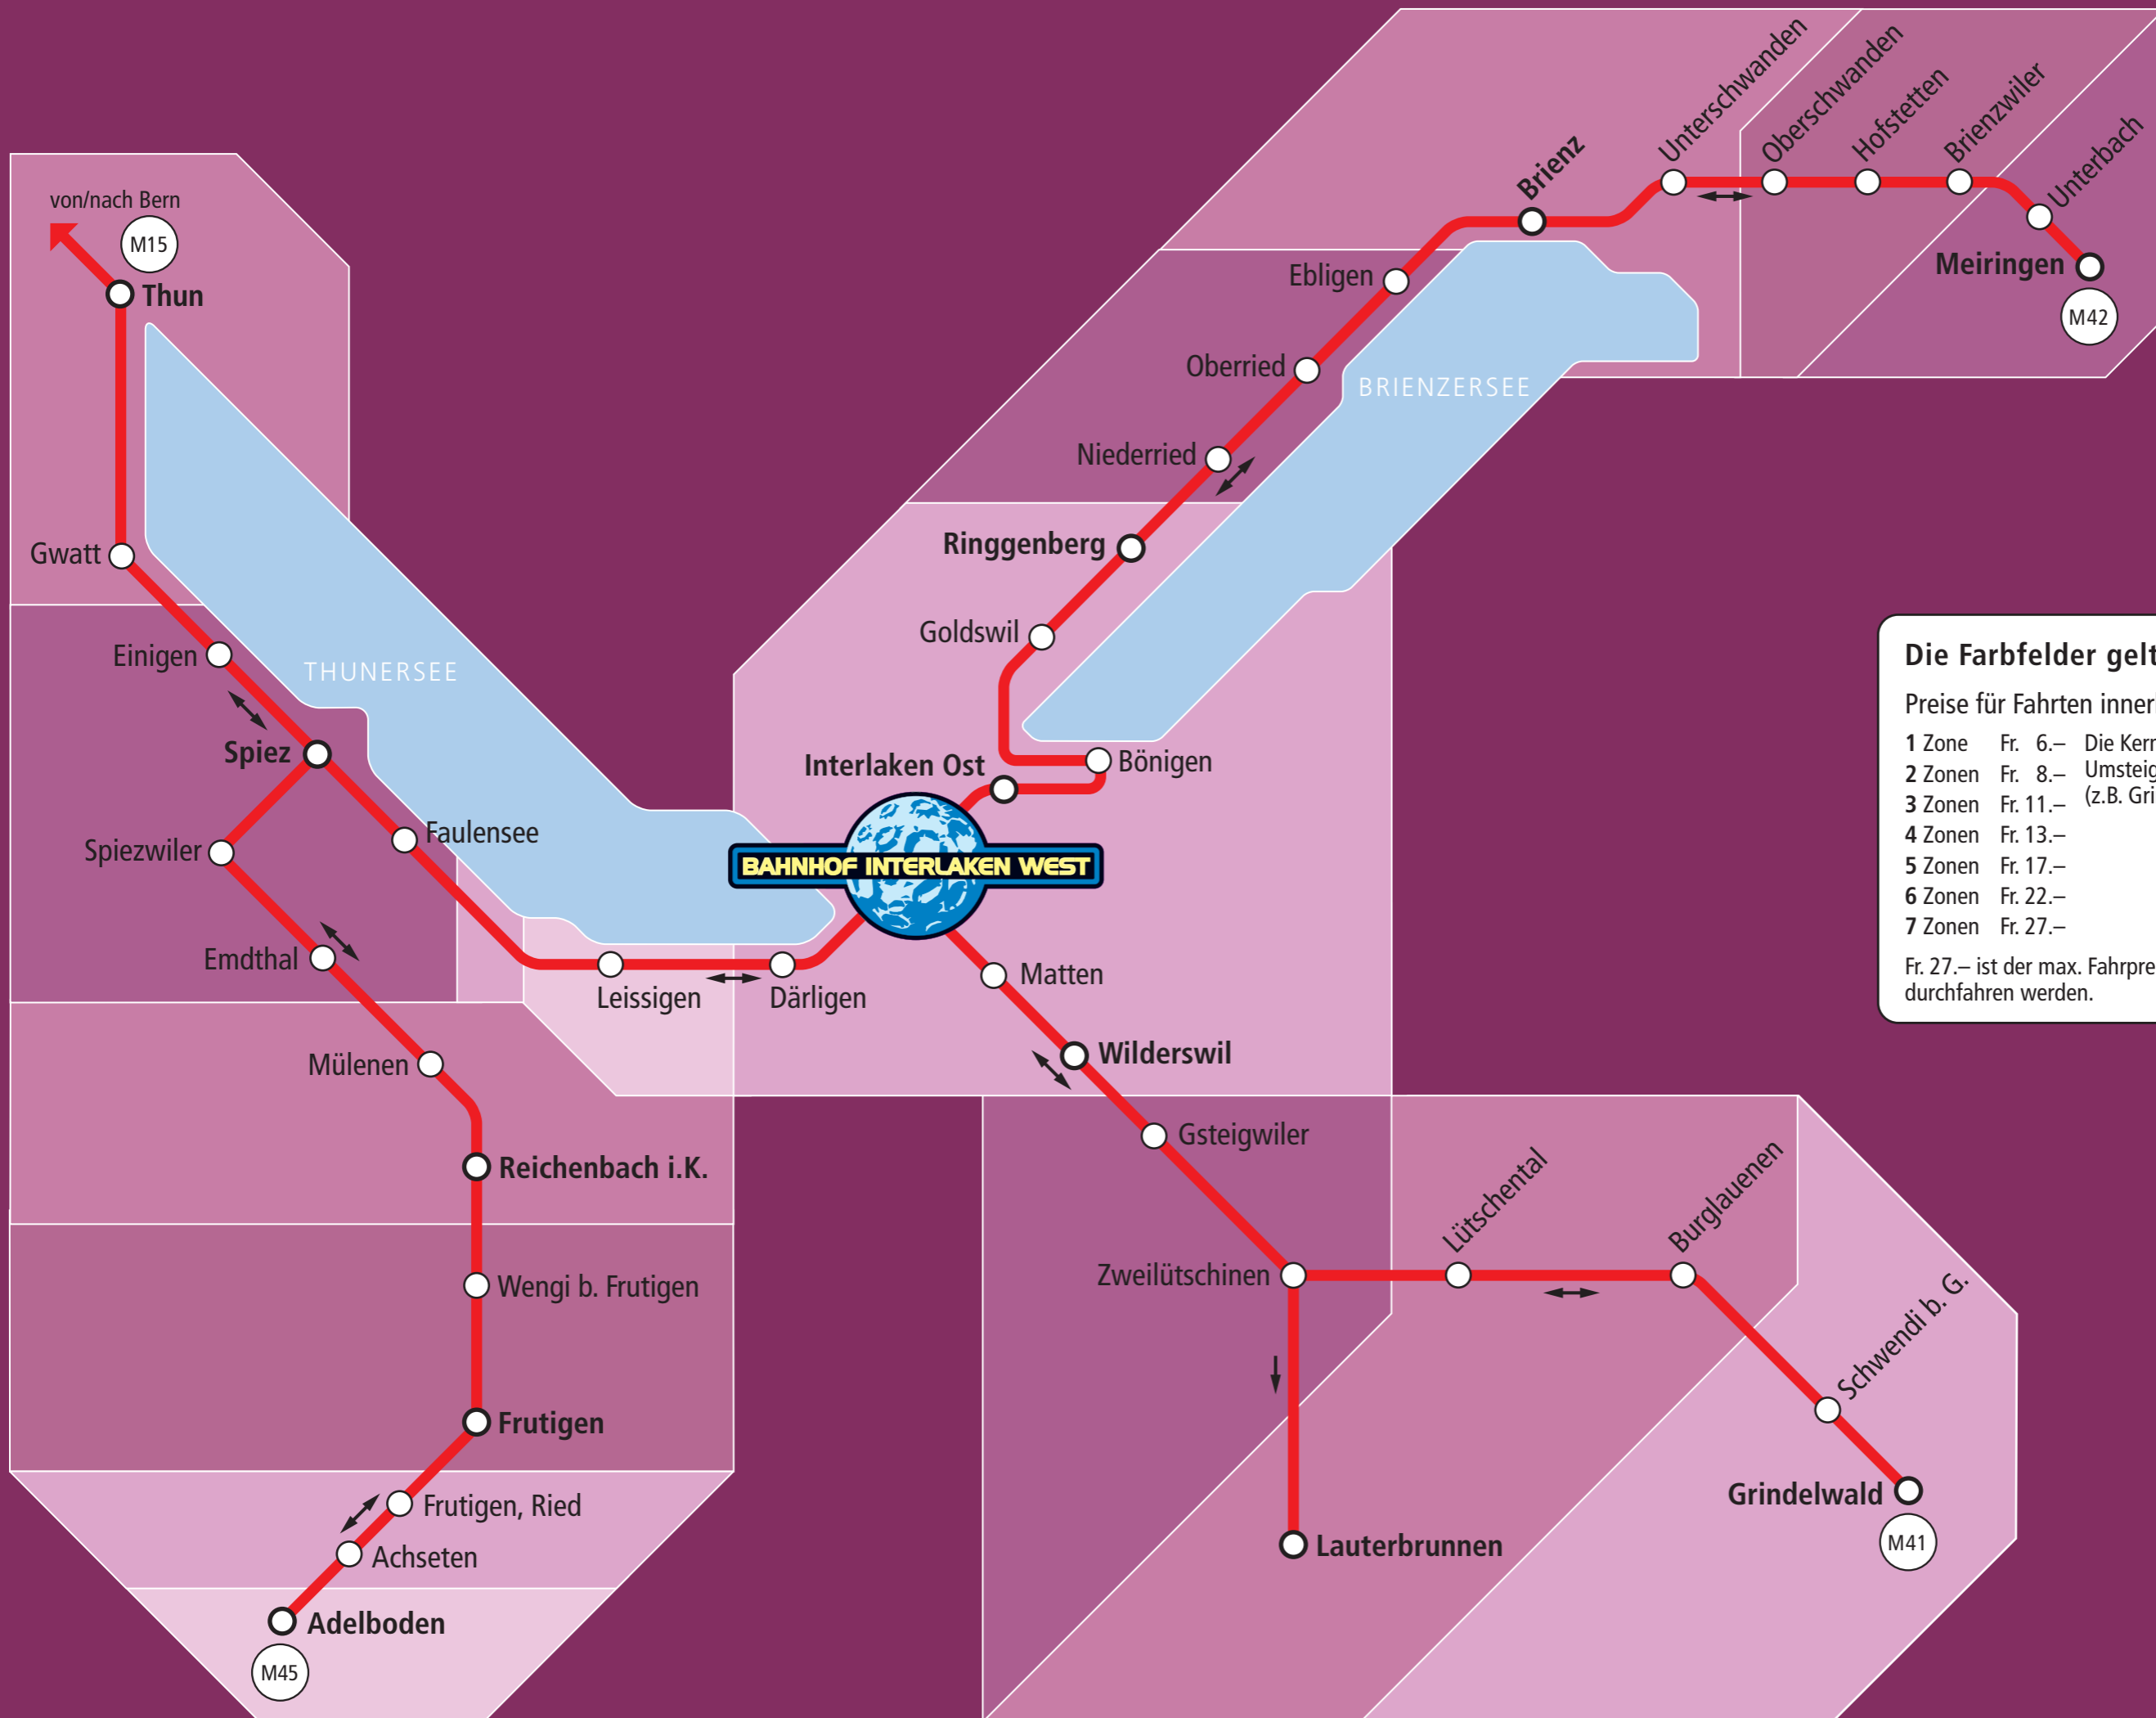

www.moonliner.ch
 moonliner@bernmobil.ch
 www.facebook.com/moonliner

Telefon
 031 321 88 12
 (Mo – Fr bis 17 Uhr)

Die Farbfelder gelten als Tarifzone

Preise für Fahrten innerhalb

1 Zone	Fr. 6.–	Die Kernzone Interlaken wird bei
2 Zonen	Fr. 8.–	Umsteigebeziehungen nur 1x berechnet.
3 Zonen	Fr. 11.–	(z.B. Grindelwald – Brienz = 6 Zonen)
4 Zonen	Fr. 13.–	
5 Zonen	Fr. 17.–	
6 Zonen	Fr. 22.–	
7 Zonen	Fr. 27.–	

Fr. 27.– ist der max. Fahrpreis, auch wenn mehr als 7 Zonen durchfahren werden.