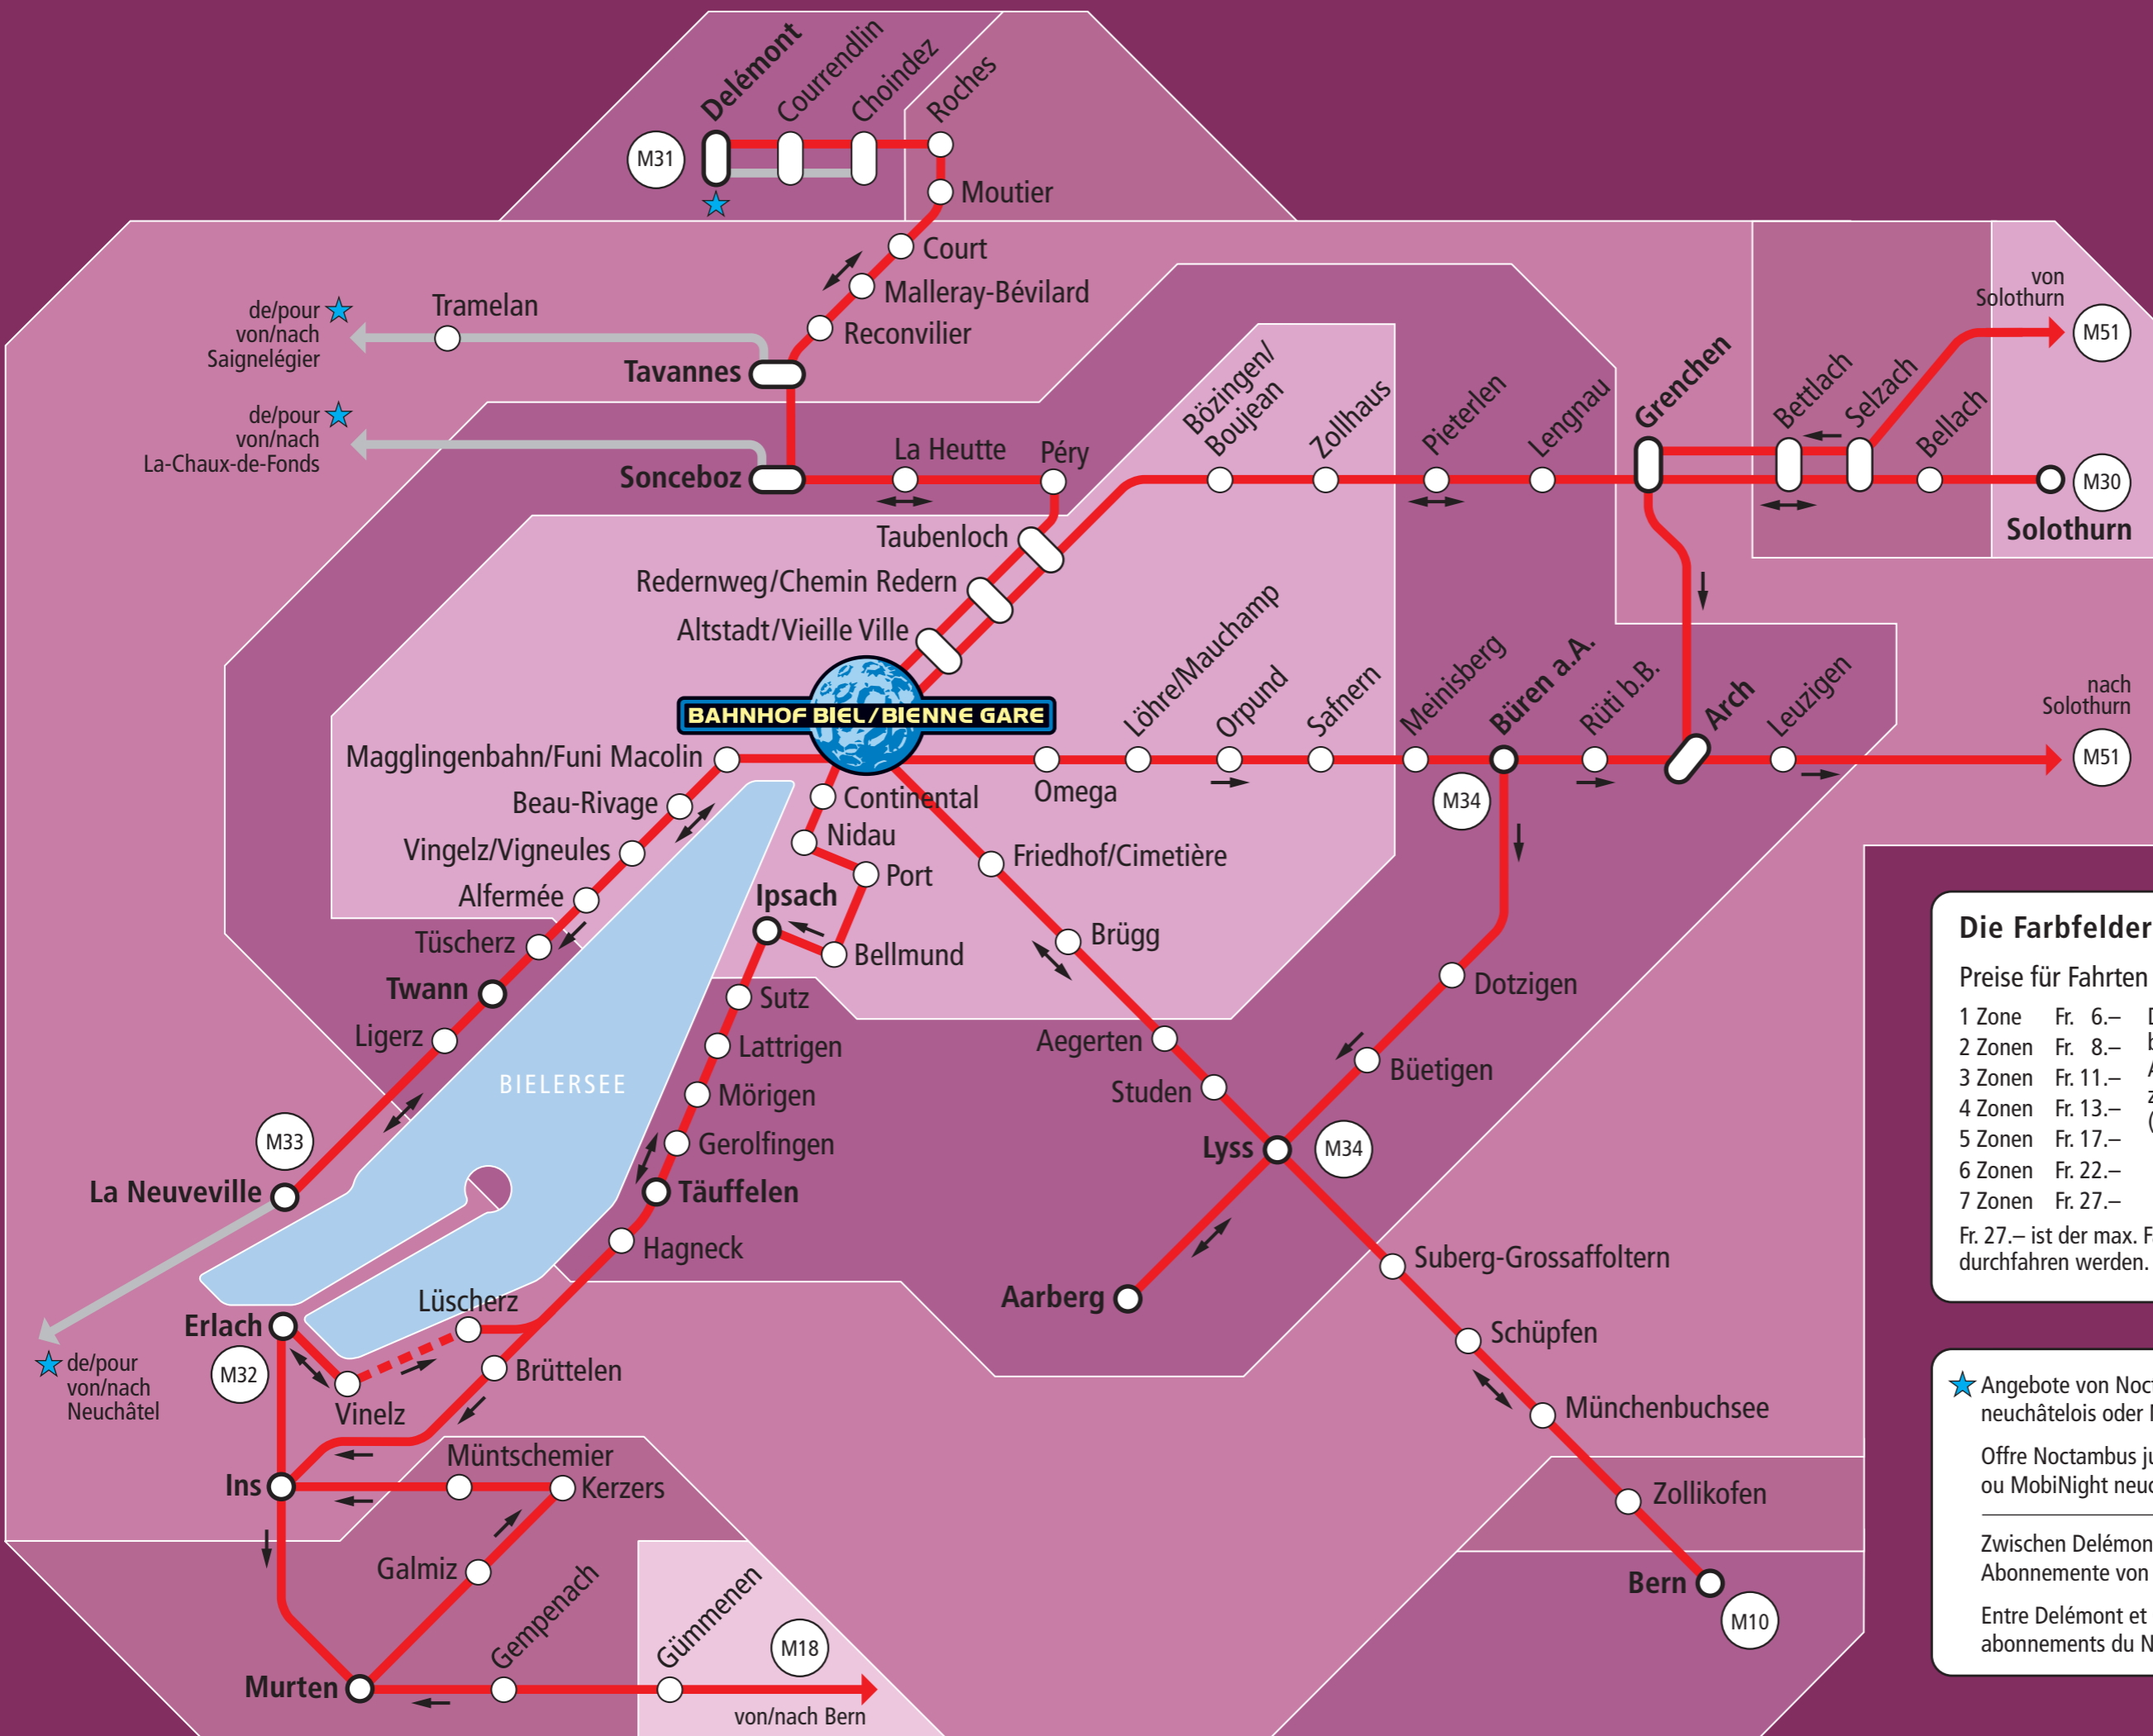

www.moonliner.ch
moonliner@bernmobil.ch
www.facebook.com/moonliner

Telefon/Téléphone
031 321 88 12
(Mo – Fr bis 17 Uhr)
(Lu – Ve à 17 h)

Die Farbfelder gelten als Tarifzone

Preise für Fahrten innerhalb

1 Zone	Fr. 6.–	Die Kernzone Biel wird bei Umsteigebeziehungen nur 1x berechnet.
2 Zonen	Fr. 8.–	Alle anderen Zonen werden bei zweimaliger Durchfahrt 2x berechnet (z.B. Lyss – Büren = 3 Zonen)
3 Zonen	Fr. 11.–	
4 Zonen	Fr. 13.–	
5 Zonen	Fr. 17.–	
6 Zonen	Fr. 22.–	
7 Zonen	Fr. 27.–	

Fr. 27.– ist der max. Fahrpreis, auch wenn mehr als 7 Zonen durchfahren werden.

★ Angebote von Noctambus jurassien, Noctambus neuchâtelois oder MobiNight neuchâtelois; Spezialtarife.

Offre Noctambus jurassien, Noctambus neuchâtelois ou MobiNight neuchâtelois; tarification spéciale.

Zwischen Delémont und Choindez werden die Tarife und Abonnements von Noctambus jurassien akzeptiert.

Entre Delémont et Choindez les tarifs et les abonnements du Noctambus jurassien sont valables.