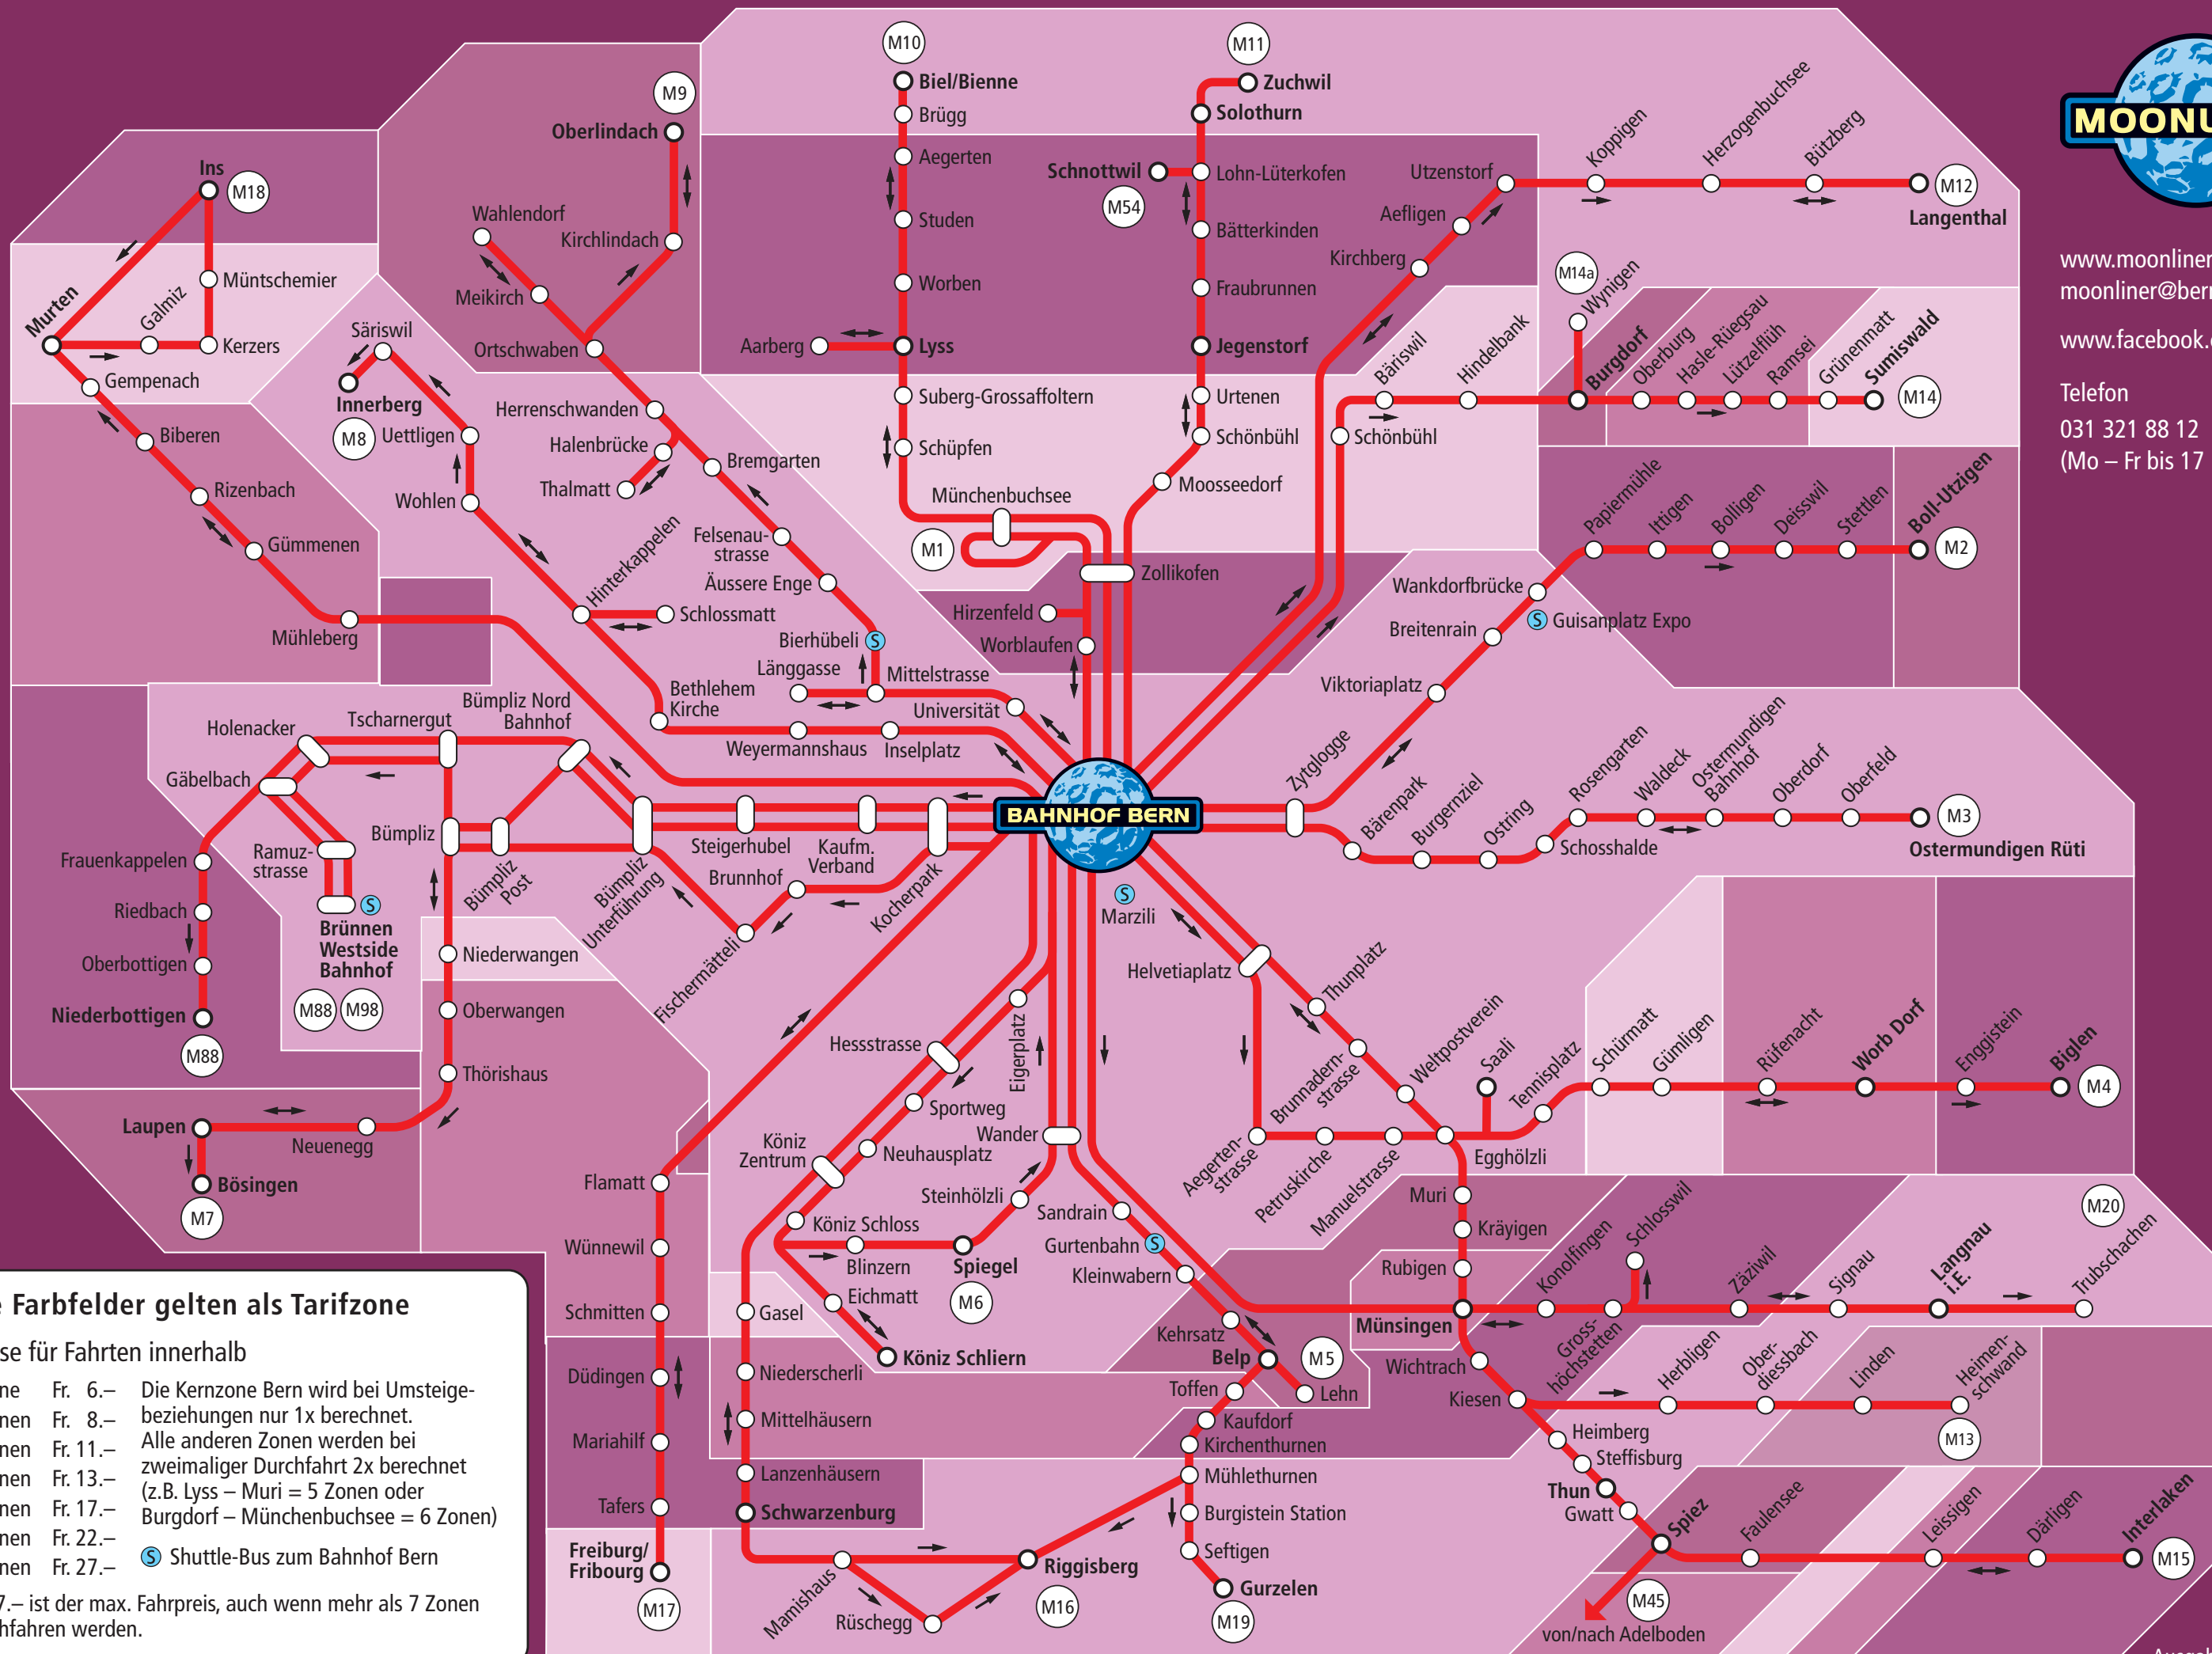

www.moonliner.ch
 moonliner@bernmobil.ch
 www.facebook.com/moonliner
 Telefon
 031 321 88 12
 (Mo – Fr bis 17 Uhr)

Die Farbfelder gelten als Tarifzone

Preise für Fahrten innerhalb

1 Zone	Fr. 6.–	Die Kernzone Bern wird bei Umsteigebeziehungen nur 1x berechnet.
2 Zonen	Fr. 8.–	Alle anderen Zonen werden bei zweimaliger Durchfahrt 2x berechnet (z.B. Lyss – Muri = 5 Zonen oder Burgdorf – Münchenbuchsee = 6 Zonen)
3 Zonen	Fr. 11.–	
4 Zonen	Fr. 13.–	
5 Zonen	Fr. 17.–	
6 Zonen	Fr. 22.–	
7 Zonen	Fr. 27.–	

Fr. 27.– ist der max. Fahrpreis, auch wenn mehr als 7 Zonen durchfahren werden.

Ⓢ Shuttle-Bus zum Bahnhof Bern