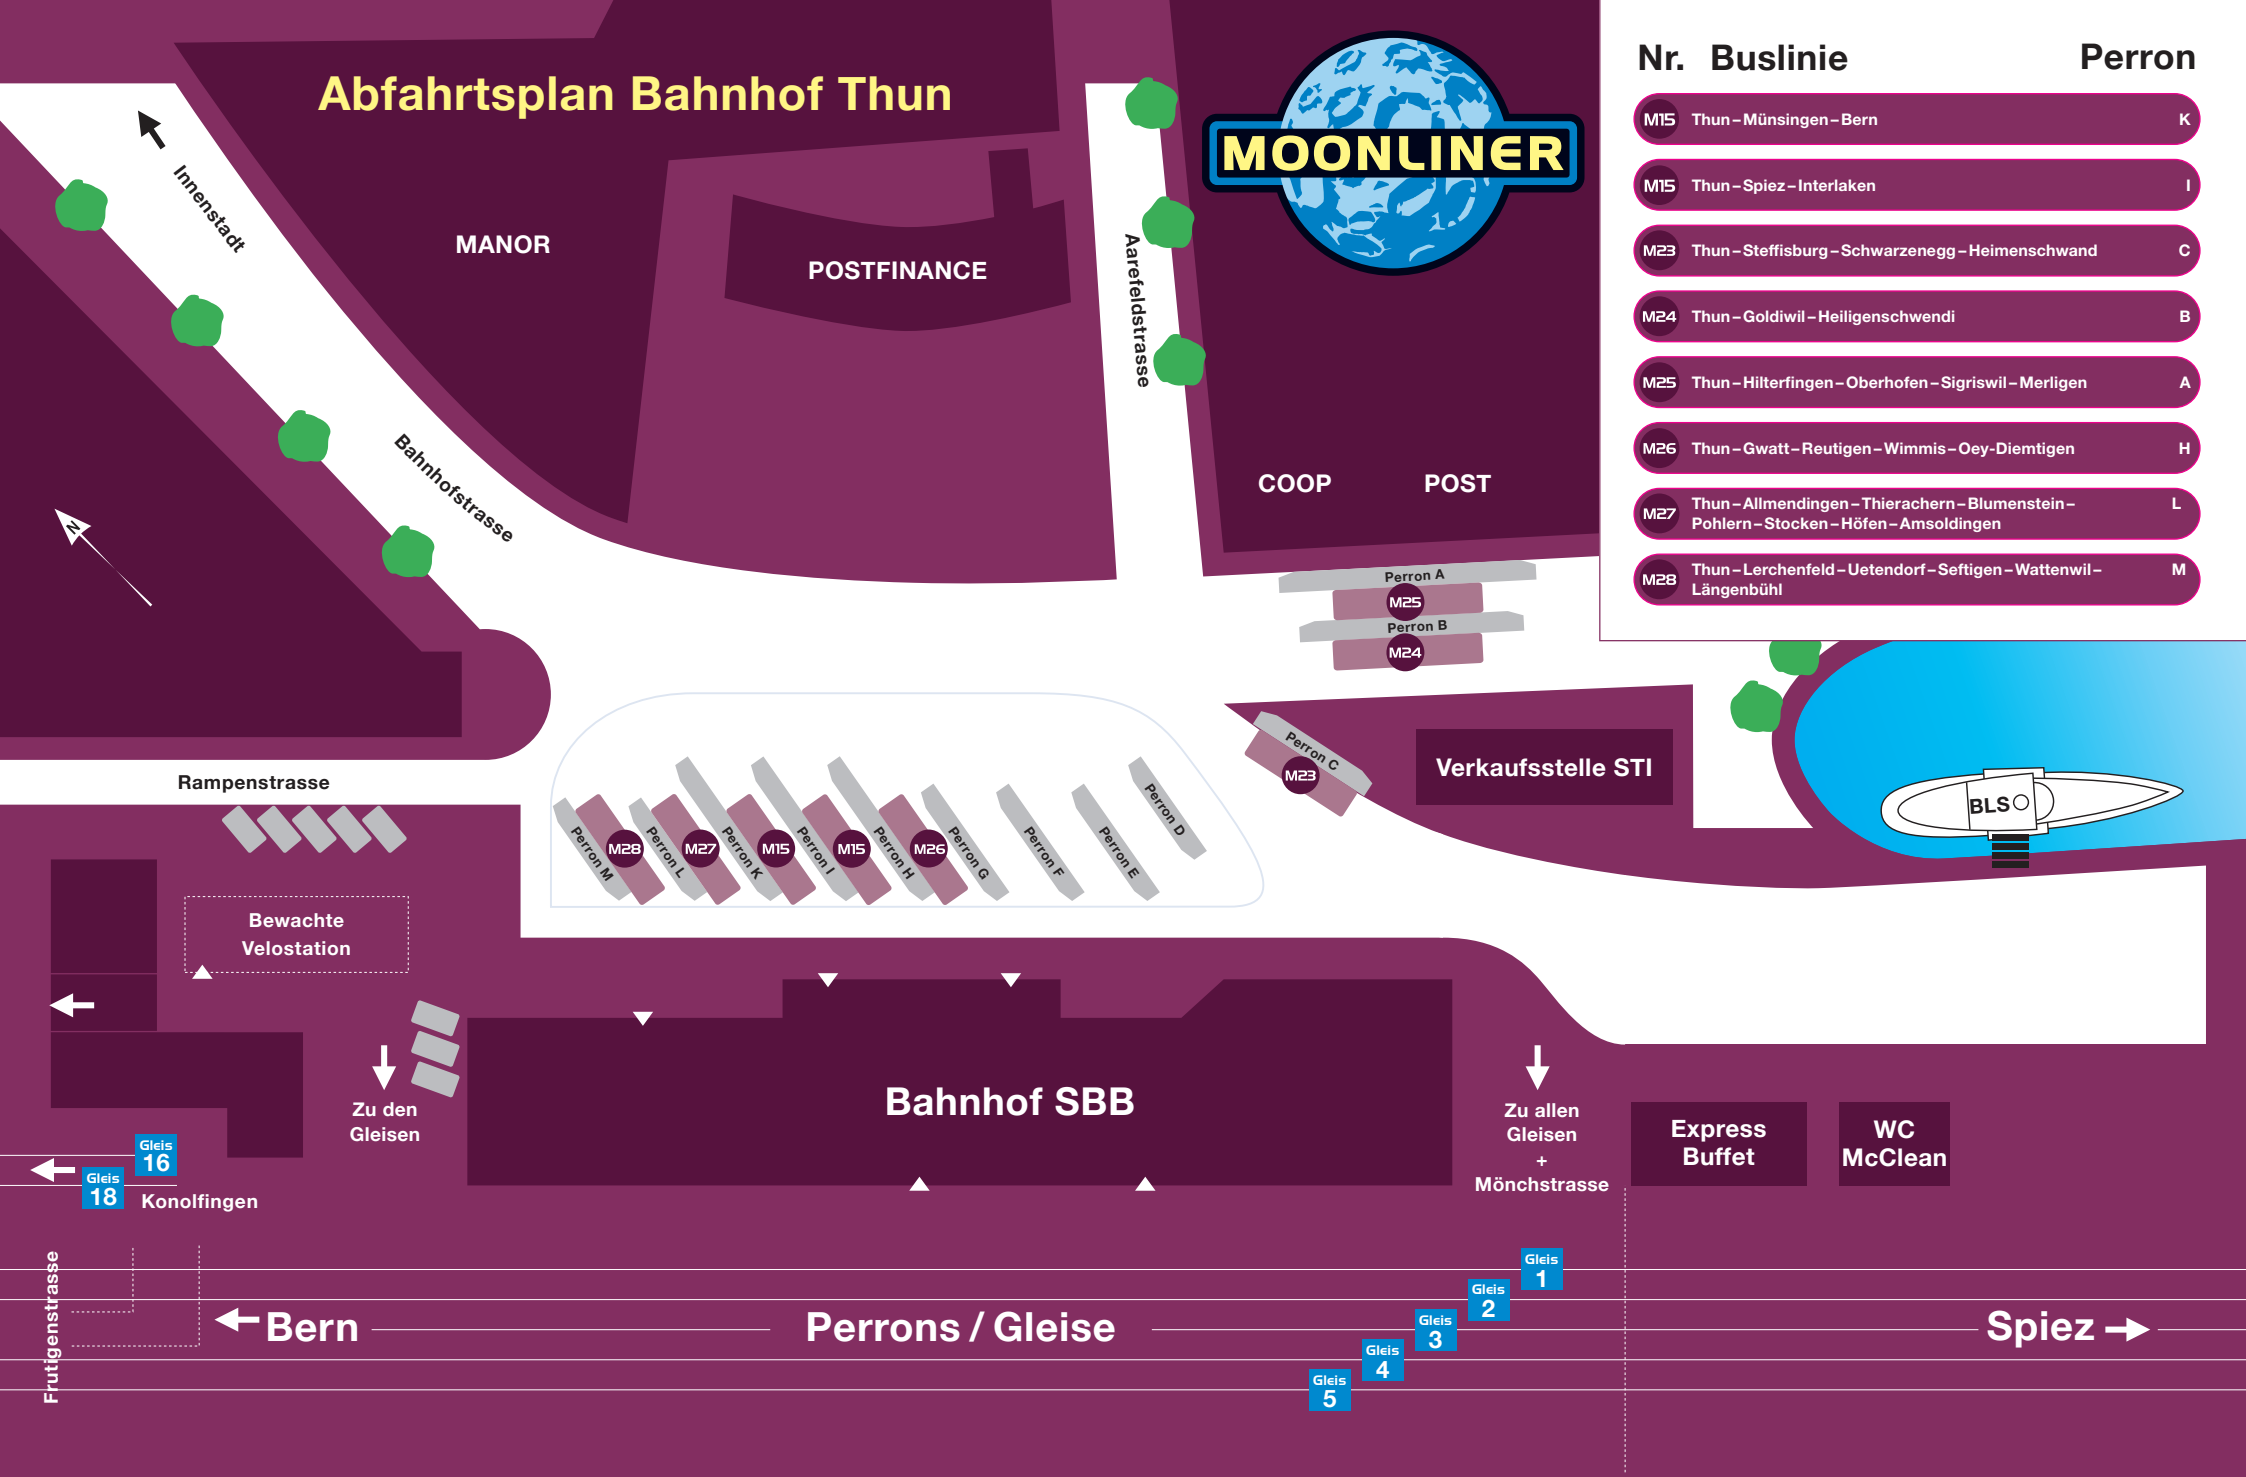

# Abfahrtsplan Bahnhof Thun

## Nr. Buslinie Perron

Nr. Buslinie	Perron
M15 Thun – Münsingen – Bern	K
M15 Thun – Spiez – Interlaken	I
M23 Thun – Steffisburg – Schwarzenegg – Heimenschwand	C
M24 Thun – Goldwil – Heiligenschwendi	B
M25 Thun – Hilterfingen – Oberhofen – Sigriswil – Merligen	A
M26 Thun – Gwatt – Reutigen – Wimmis – Oey-Diemtigen	H
M27 Thun – Allmendingen – Thierachern – Blumenstein – Pohlern – Stocken – Höfen – Amsoldingen	L
M28 Thun – Lerchenfeld – Uetendorf – Seftigen – Wattenwil – Längenbühl	M

Gleis 16  
Gleis 18 Konolfingen

← Bern

Perrons / Gleise

Gleis 1  
Gleis 2  
Gleis 3  
Gleis 4  
Gleis 5

Spiez →

Mönchstrasse

Ausgabe: Dezember 2020