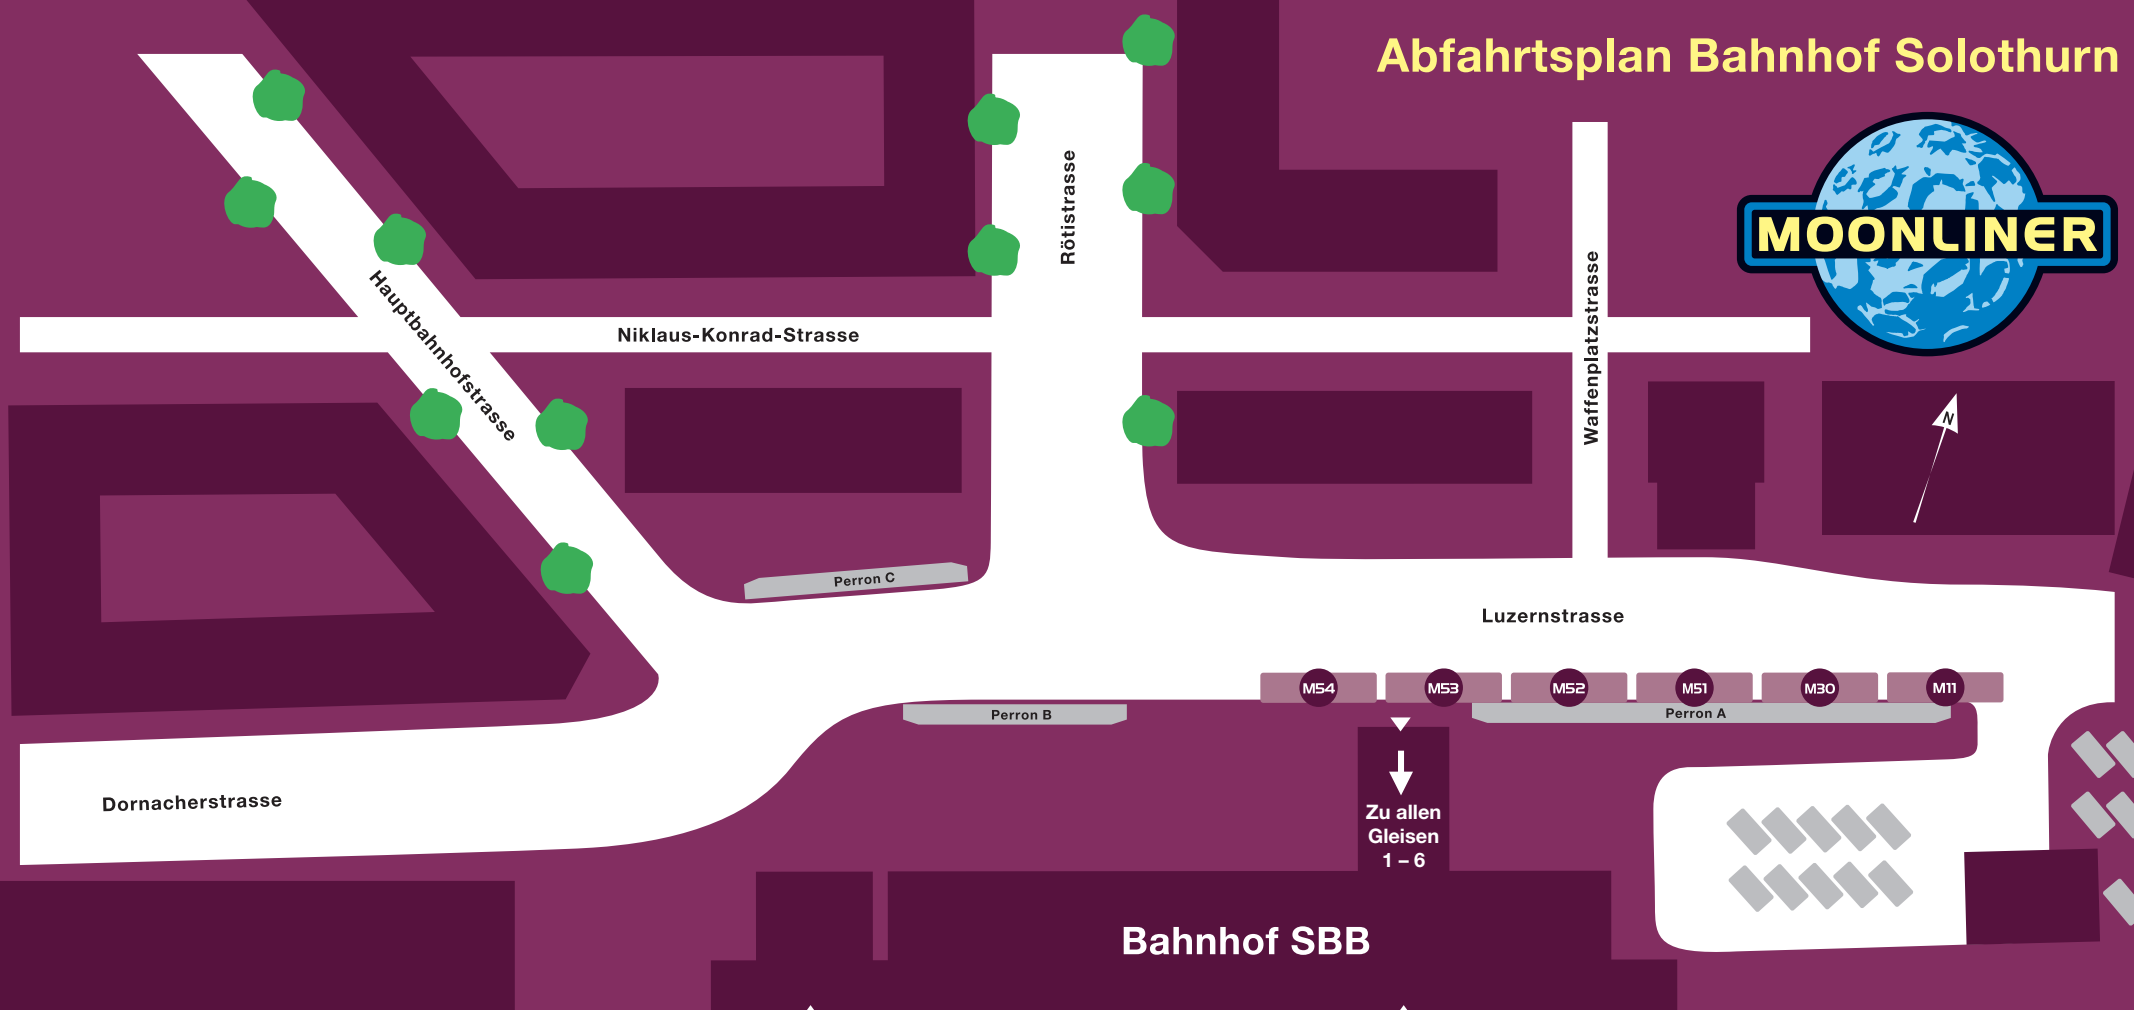

# Abfahrtsplan Bahnhof Solothurn

| Nr. Buslinie | Perron   |
|--------------|--|
| M11          | Solothurn – Jegenstorf – Bern A  |
| M30          | Solothurn – Bellach – Grenchen – Pieterlen – Biel/Bienne A   |
| M51          | Solothurn – Oberdorf – Grenchen – Lüsslingen A   |
| M52          | Solothurn – Flumenthal – Niederbipp – Wangen a.A. – Deitingen A  |
| M53          | Solothurn – Gerlafingen – Kriegstetten – Derendingen – Subingen – Etziken – Herzogenbuchsee – Aeschi A |
| M54          | Solothurn – Lüsslingen – Lohn-Lüterkofen – Messen – Schnottwil A                                       |