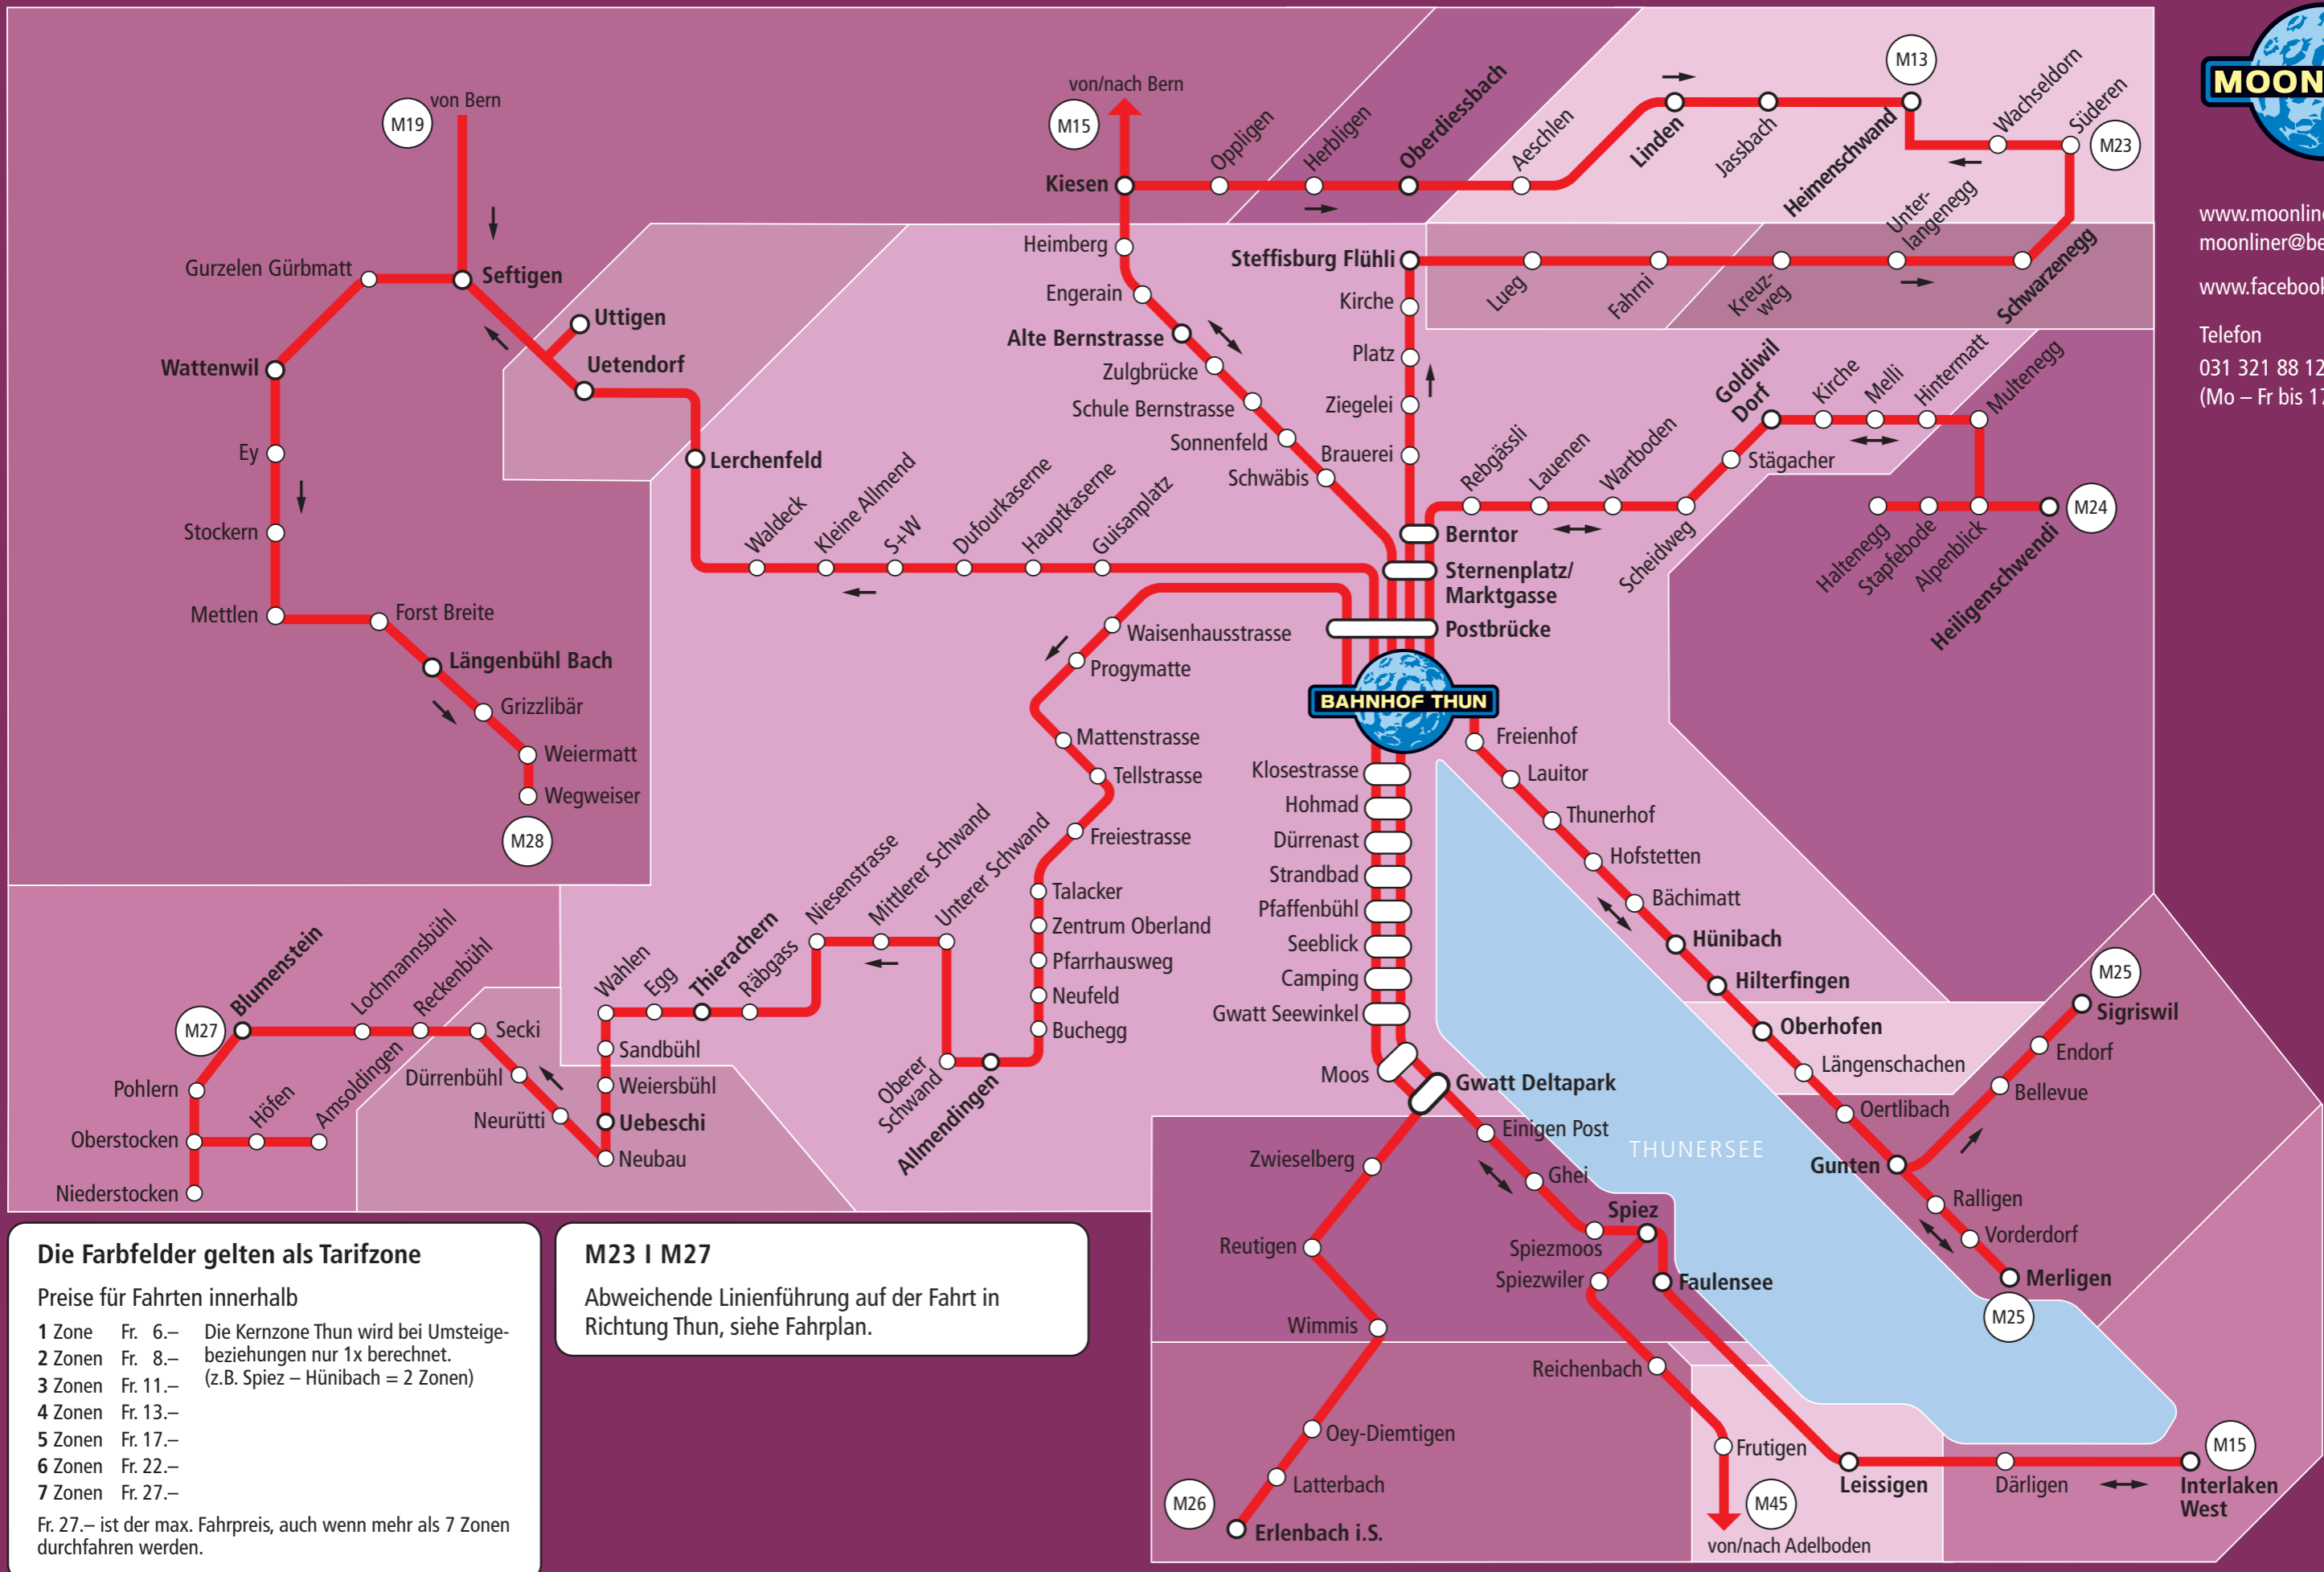

www.moonliner.ch
 moonliner@bernmobil.ch
 www.facebook.com/moonliner
 Telefon
 031 321 88 12
 (Mo – Fr bis 17 Uhr)

Die Farbfelder gelten als Tarifzone

Preise für Fahrten innerhalb

1 Zone	Fr. 6.–	Die Kernzone Thun wird bei Umsteigebeziehungen nur 1x berechnet.
2 Zonen	Fr. 8.–	(z.B. Spiez – Hünibach = 2 Zonen)
3 Zonen	Fr. 11.–	
4 Zonen	Fr. 13.–	
5 Zonen	Fr. 17.–	
6 Zonen	Fr. 22.–	
7 Zonen	Fr. 27.–	

Fr. 27.– ist der max. Fahrpreis, auch wenn mehr als 7 Zonen durchfahren werden.

M23 | M27

Abweichende Linienführung auf der Fahrt in Richtung Thun, siehe Fahrplan.