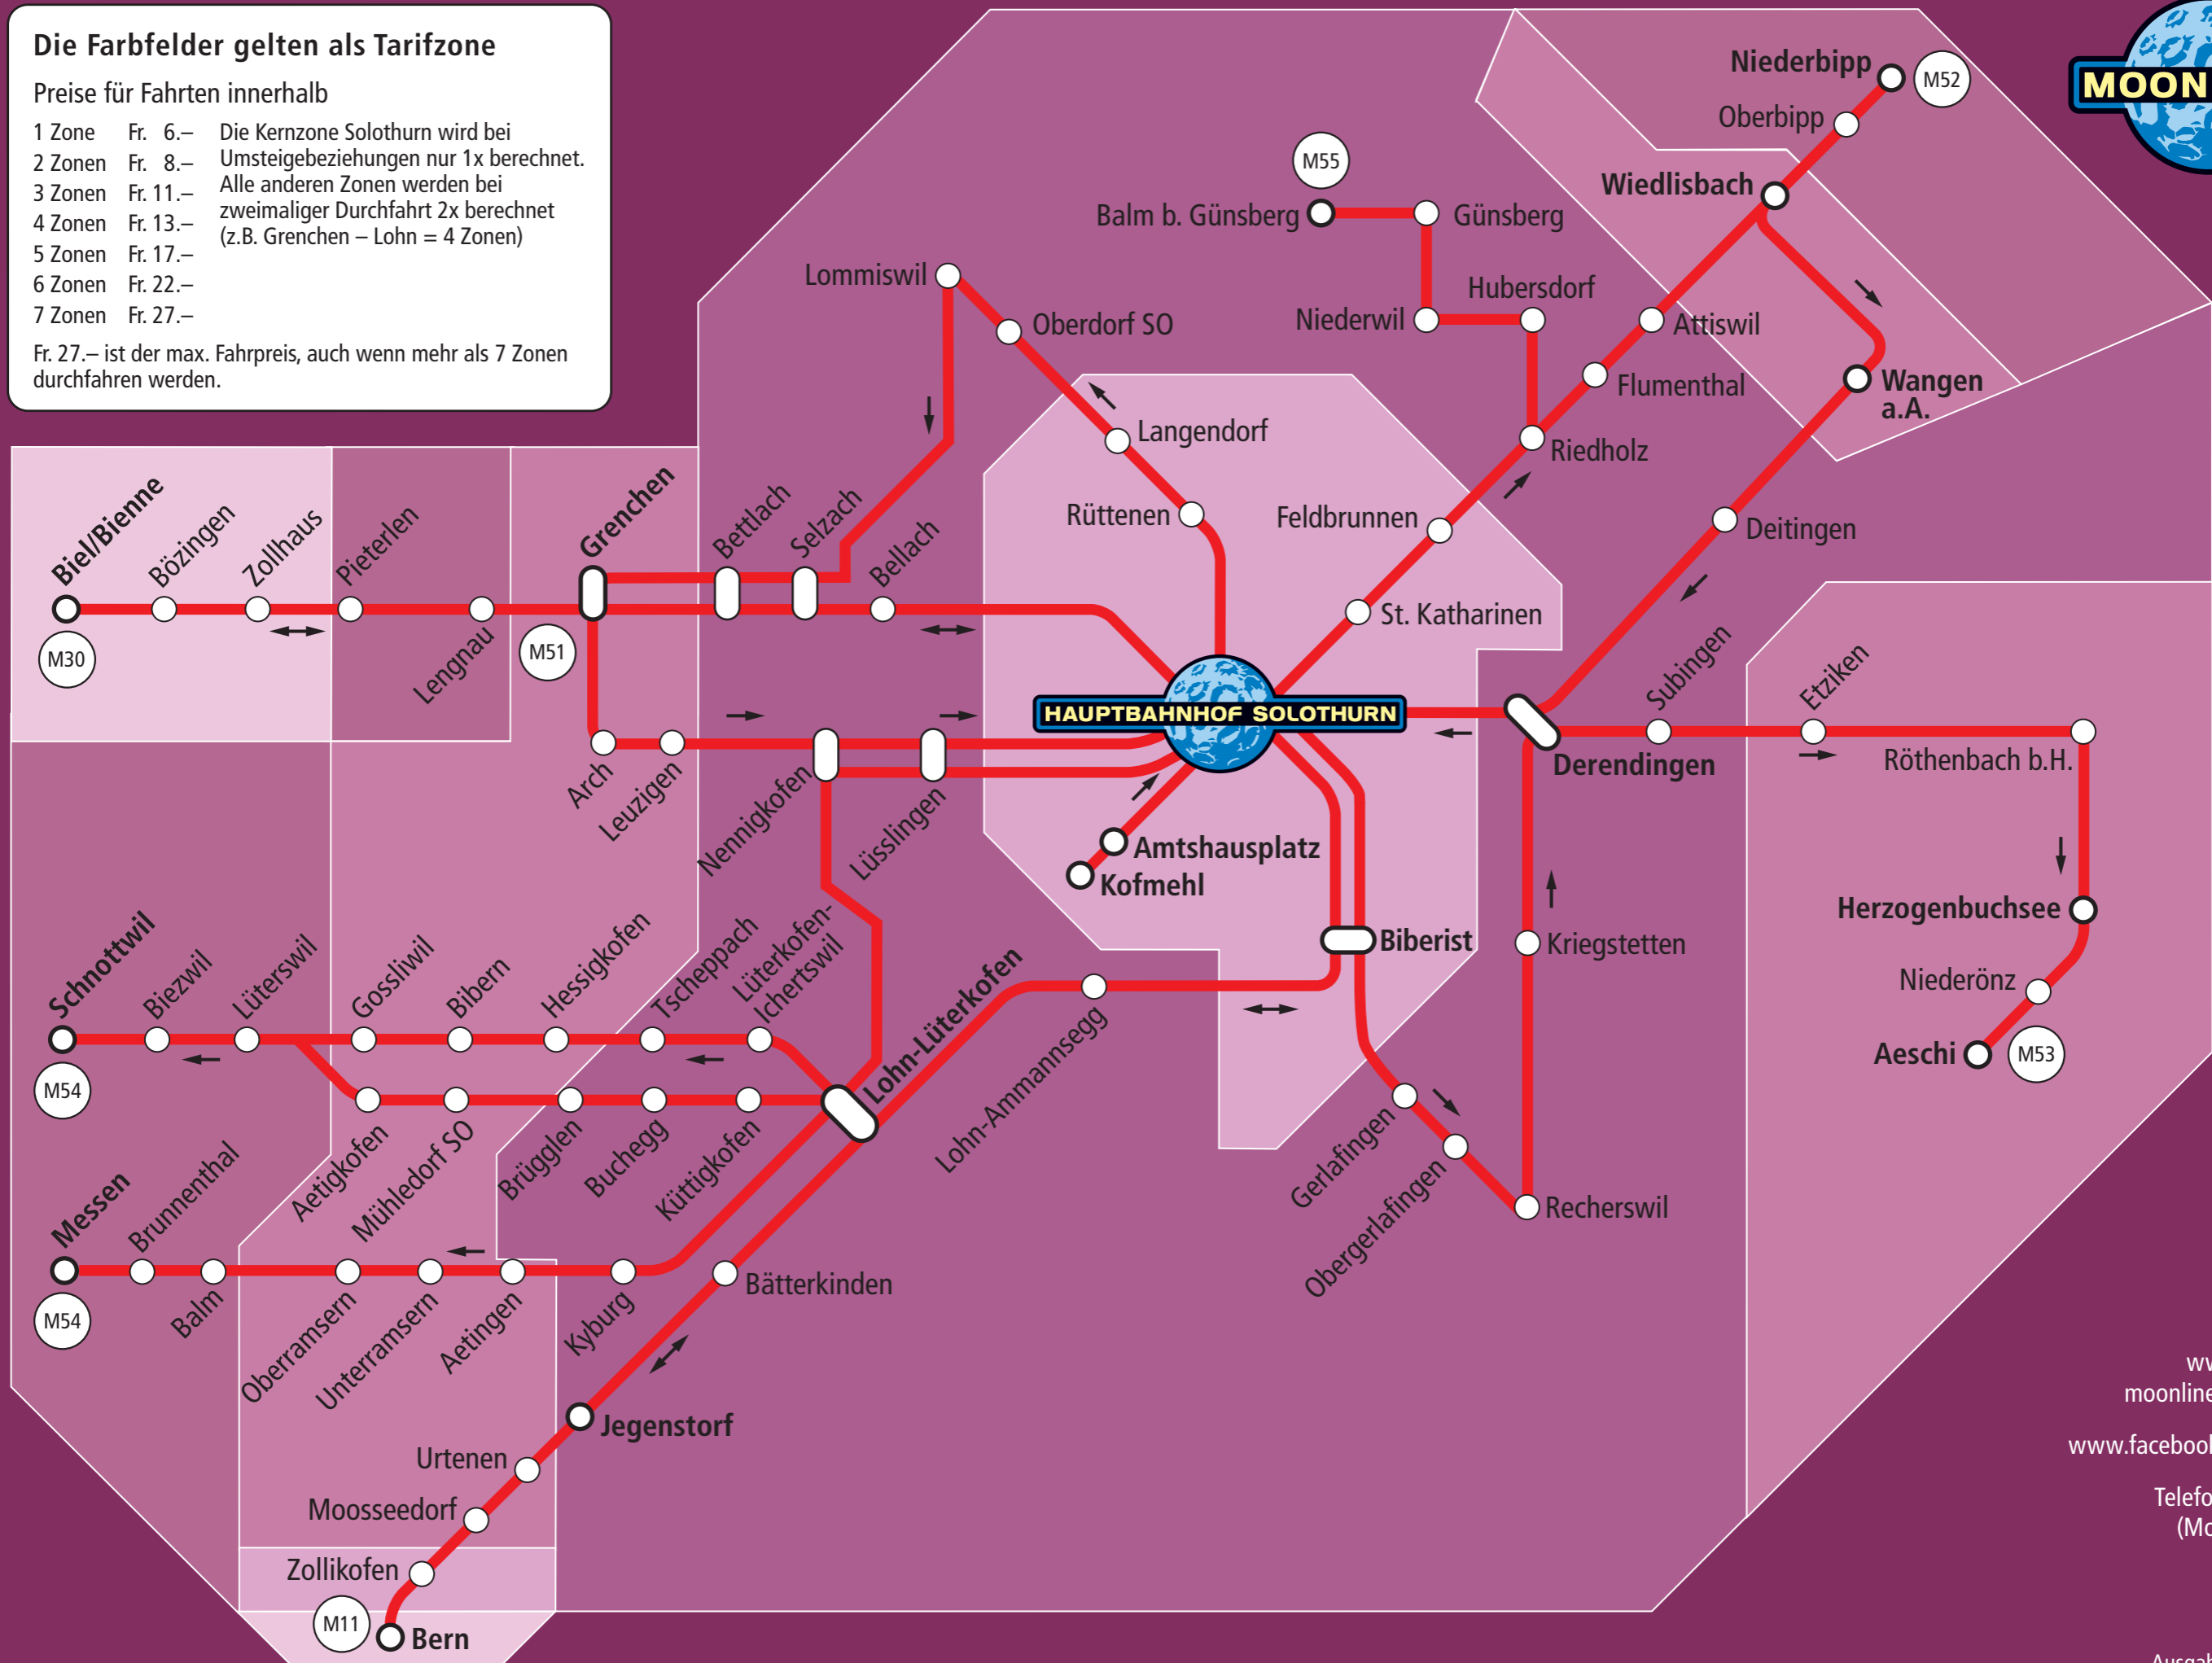

### Die Farbfelder gelten als Tarifzone

#### Preise für Fahrten innerhalb

- 1 Zone Fr. 6.– Die Kernzone Solothurn wird bei
- 2 Zonen Fr. 8.– Umsteigebeziehungen nur 1x berechnet.
- 3 Zonen Fr. 11.– Alle anderen Zonen werden bei
- 4 Zonen Fr. 13.– zweimaliger Durchfahrt 2x berechnet
- 5 Zonen Fr. 17.– (z.B. Grenchen – Lohn = 4 Zonen)
- 6 Zonen Fr. 22.–
- 7 Zonen Fr. 27.–

Fr. 27.– ist der max. Fahrpreis, auch wenn mehr als 7 Zonen durchfahren werden.

[www.moonliner.ch](http://www.moonliner.ch)  
[moonliner@bernmobil.ch](mailto:moonliner@bernmobil.ch)

[www.facebook.com/moonliner](https://www.facebook.com/moonliner)