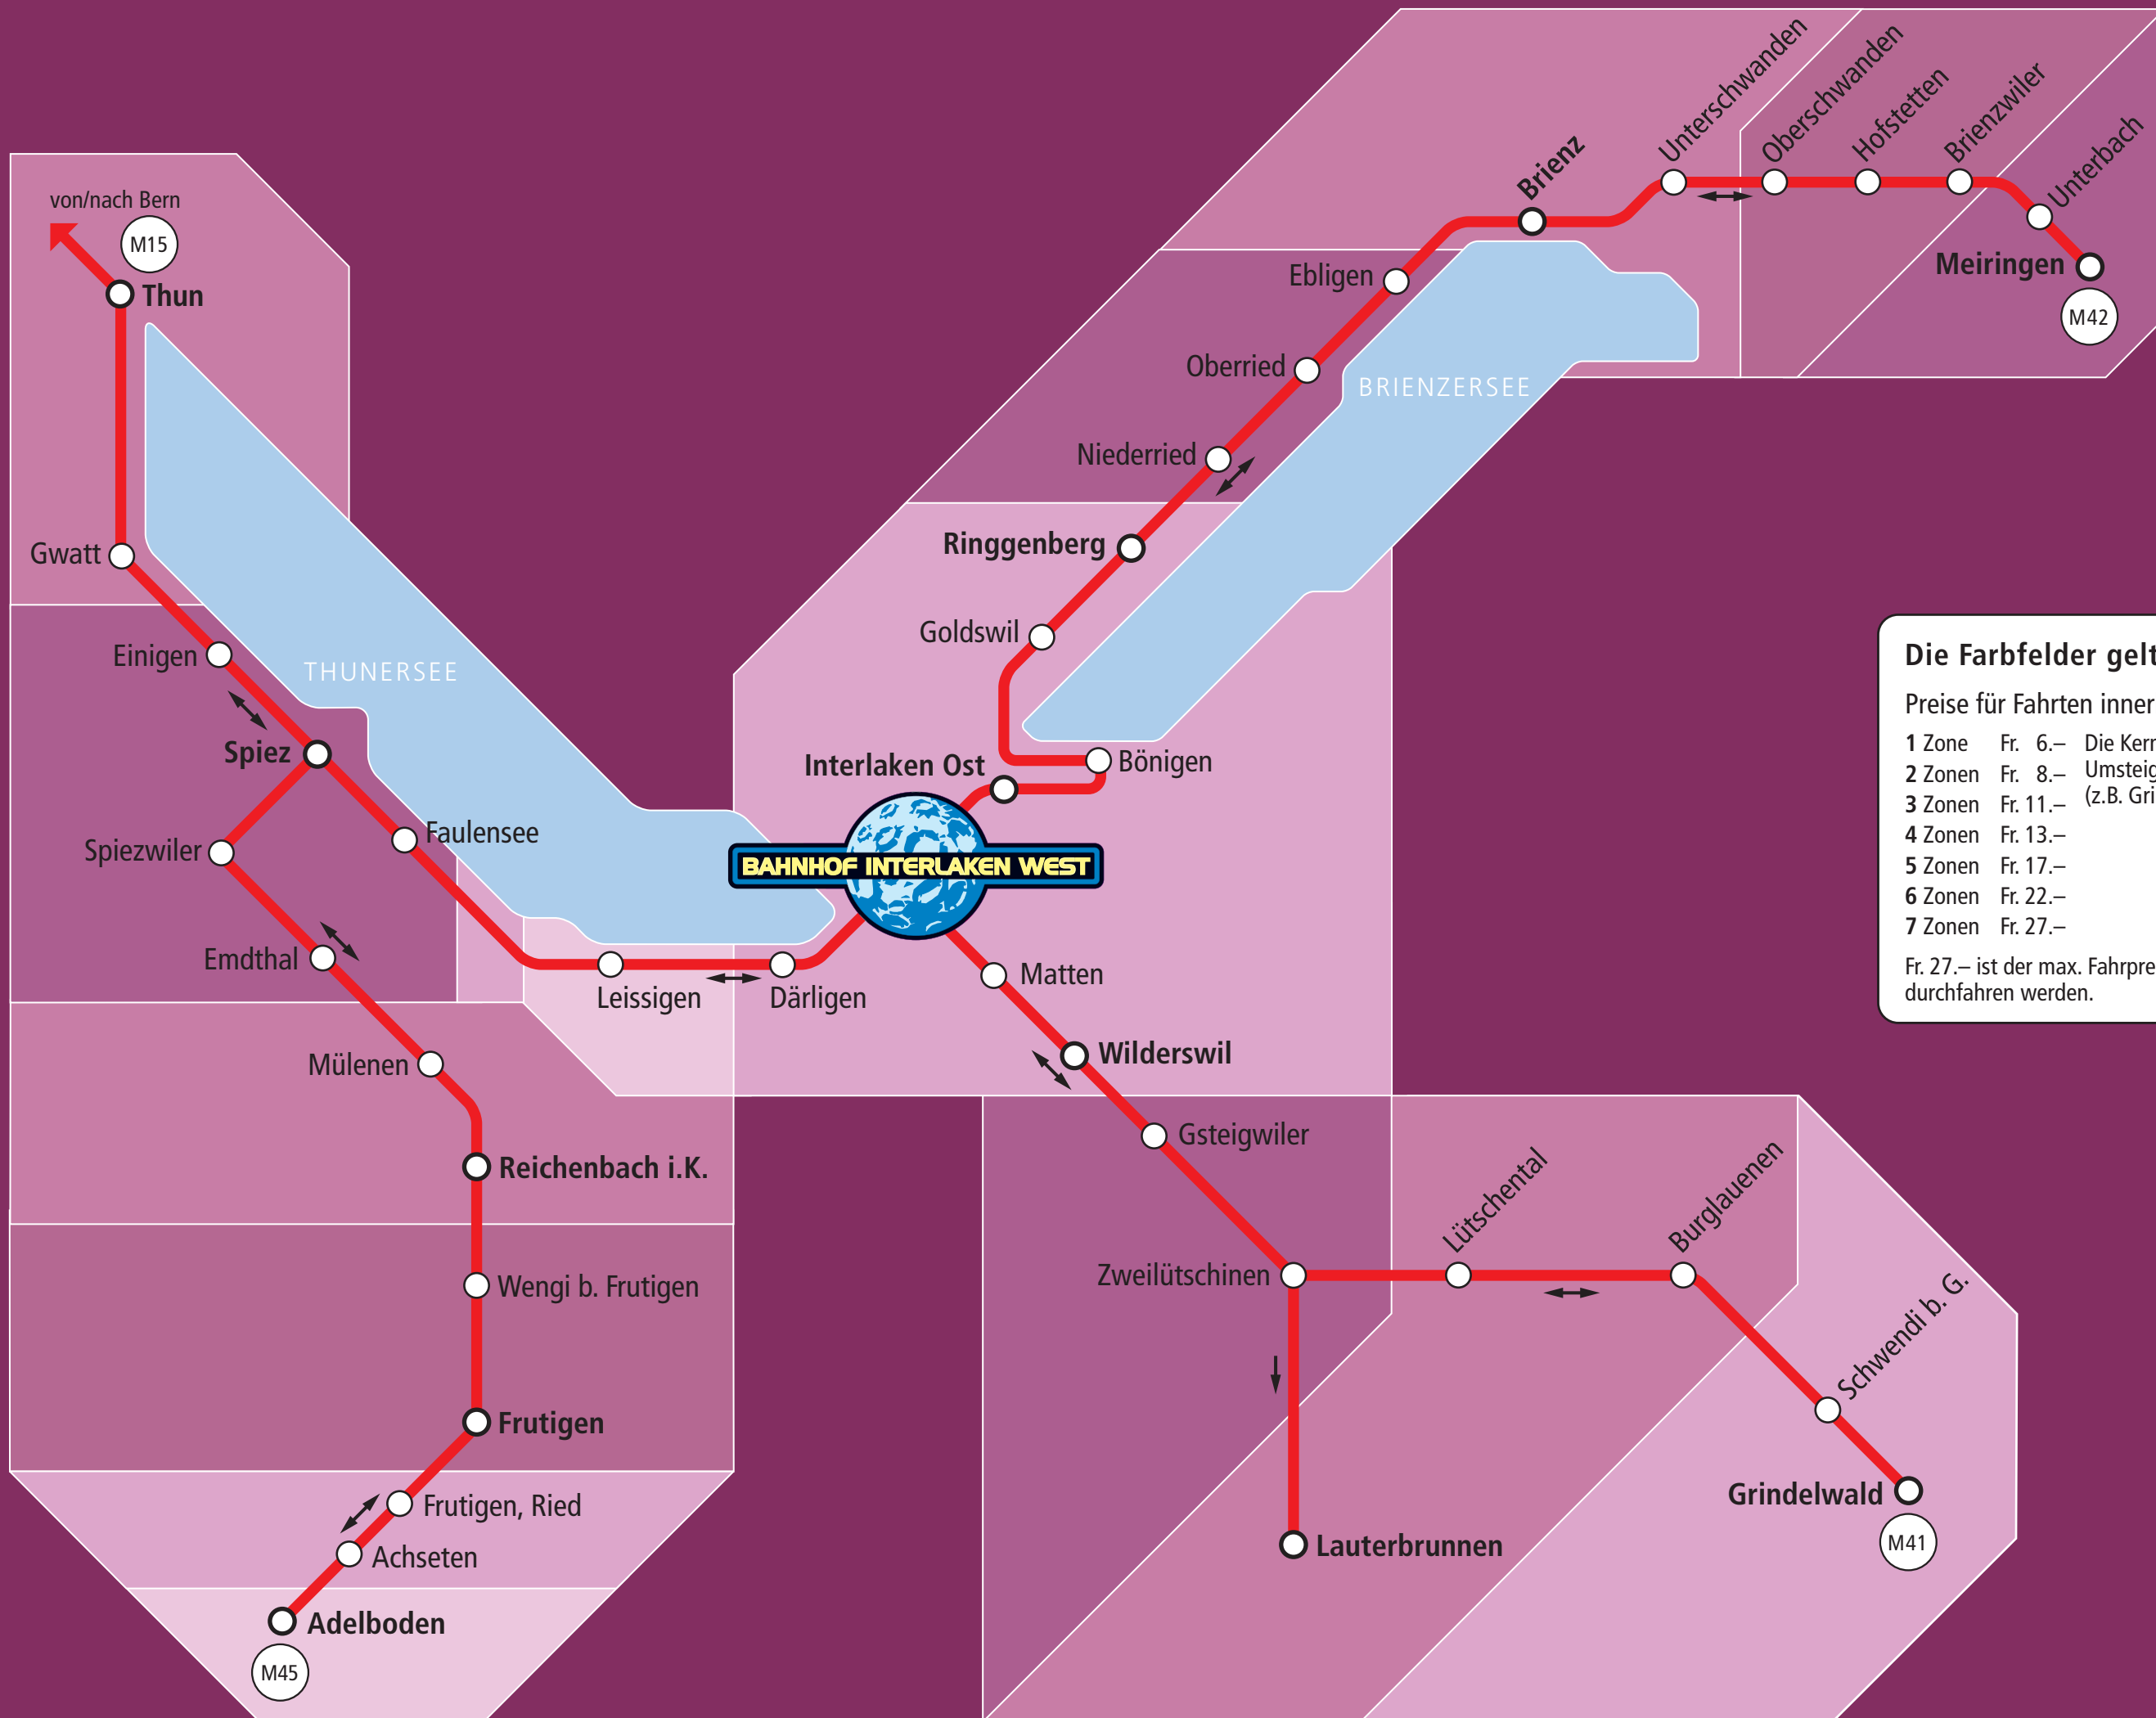

www.moonliner.ch
 moonliner@bernmobil.ch
 www.facebook.com/moonliner

Telefon
 031 321 88 12
 (Mo – Fr bis 17 Uhr)

Die Farbfelder gelten als Tarifzone

Preise für Fahrten innerhalb

1 Zone	Fr. 6.–	Die Kernzone Interlaken wird bei
2 Zonen	Fr. 8.–	Umsteigebeziehungen nur 1x berechnet.
3 Zonen	Fr. 11.–	(z.B. Grindelwald – Brienz = 6 Zonen)
4 Zonen	Fr. 13.–	
5 Zonen	Fr. 17.–	
6 Zonen	Fr. 22.–	
7 Zonen	Fr. 27.–	

Fr. 27.– ist der max. Fahrpreis, auch wenn mehr als 7 Zonen durchfahren werden.