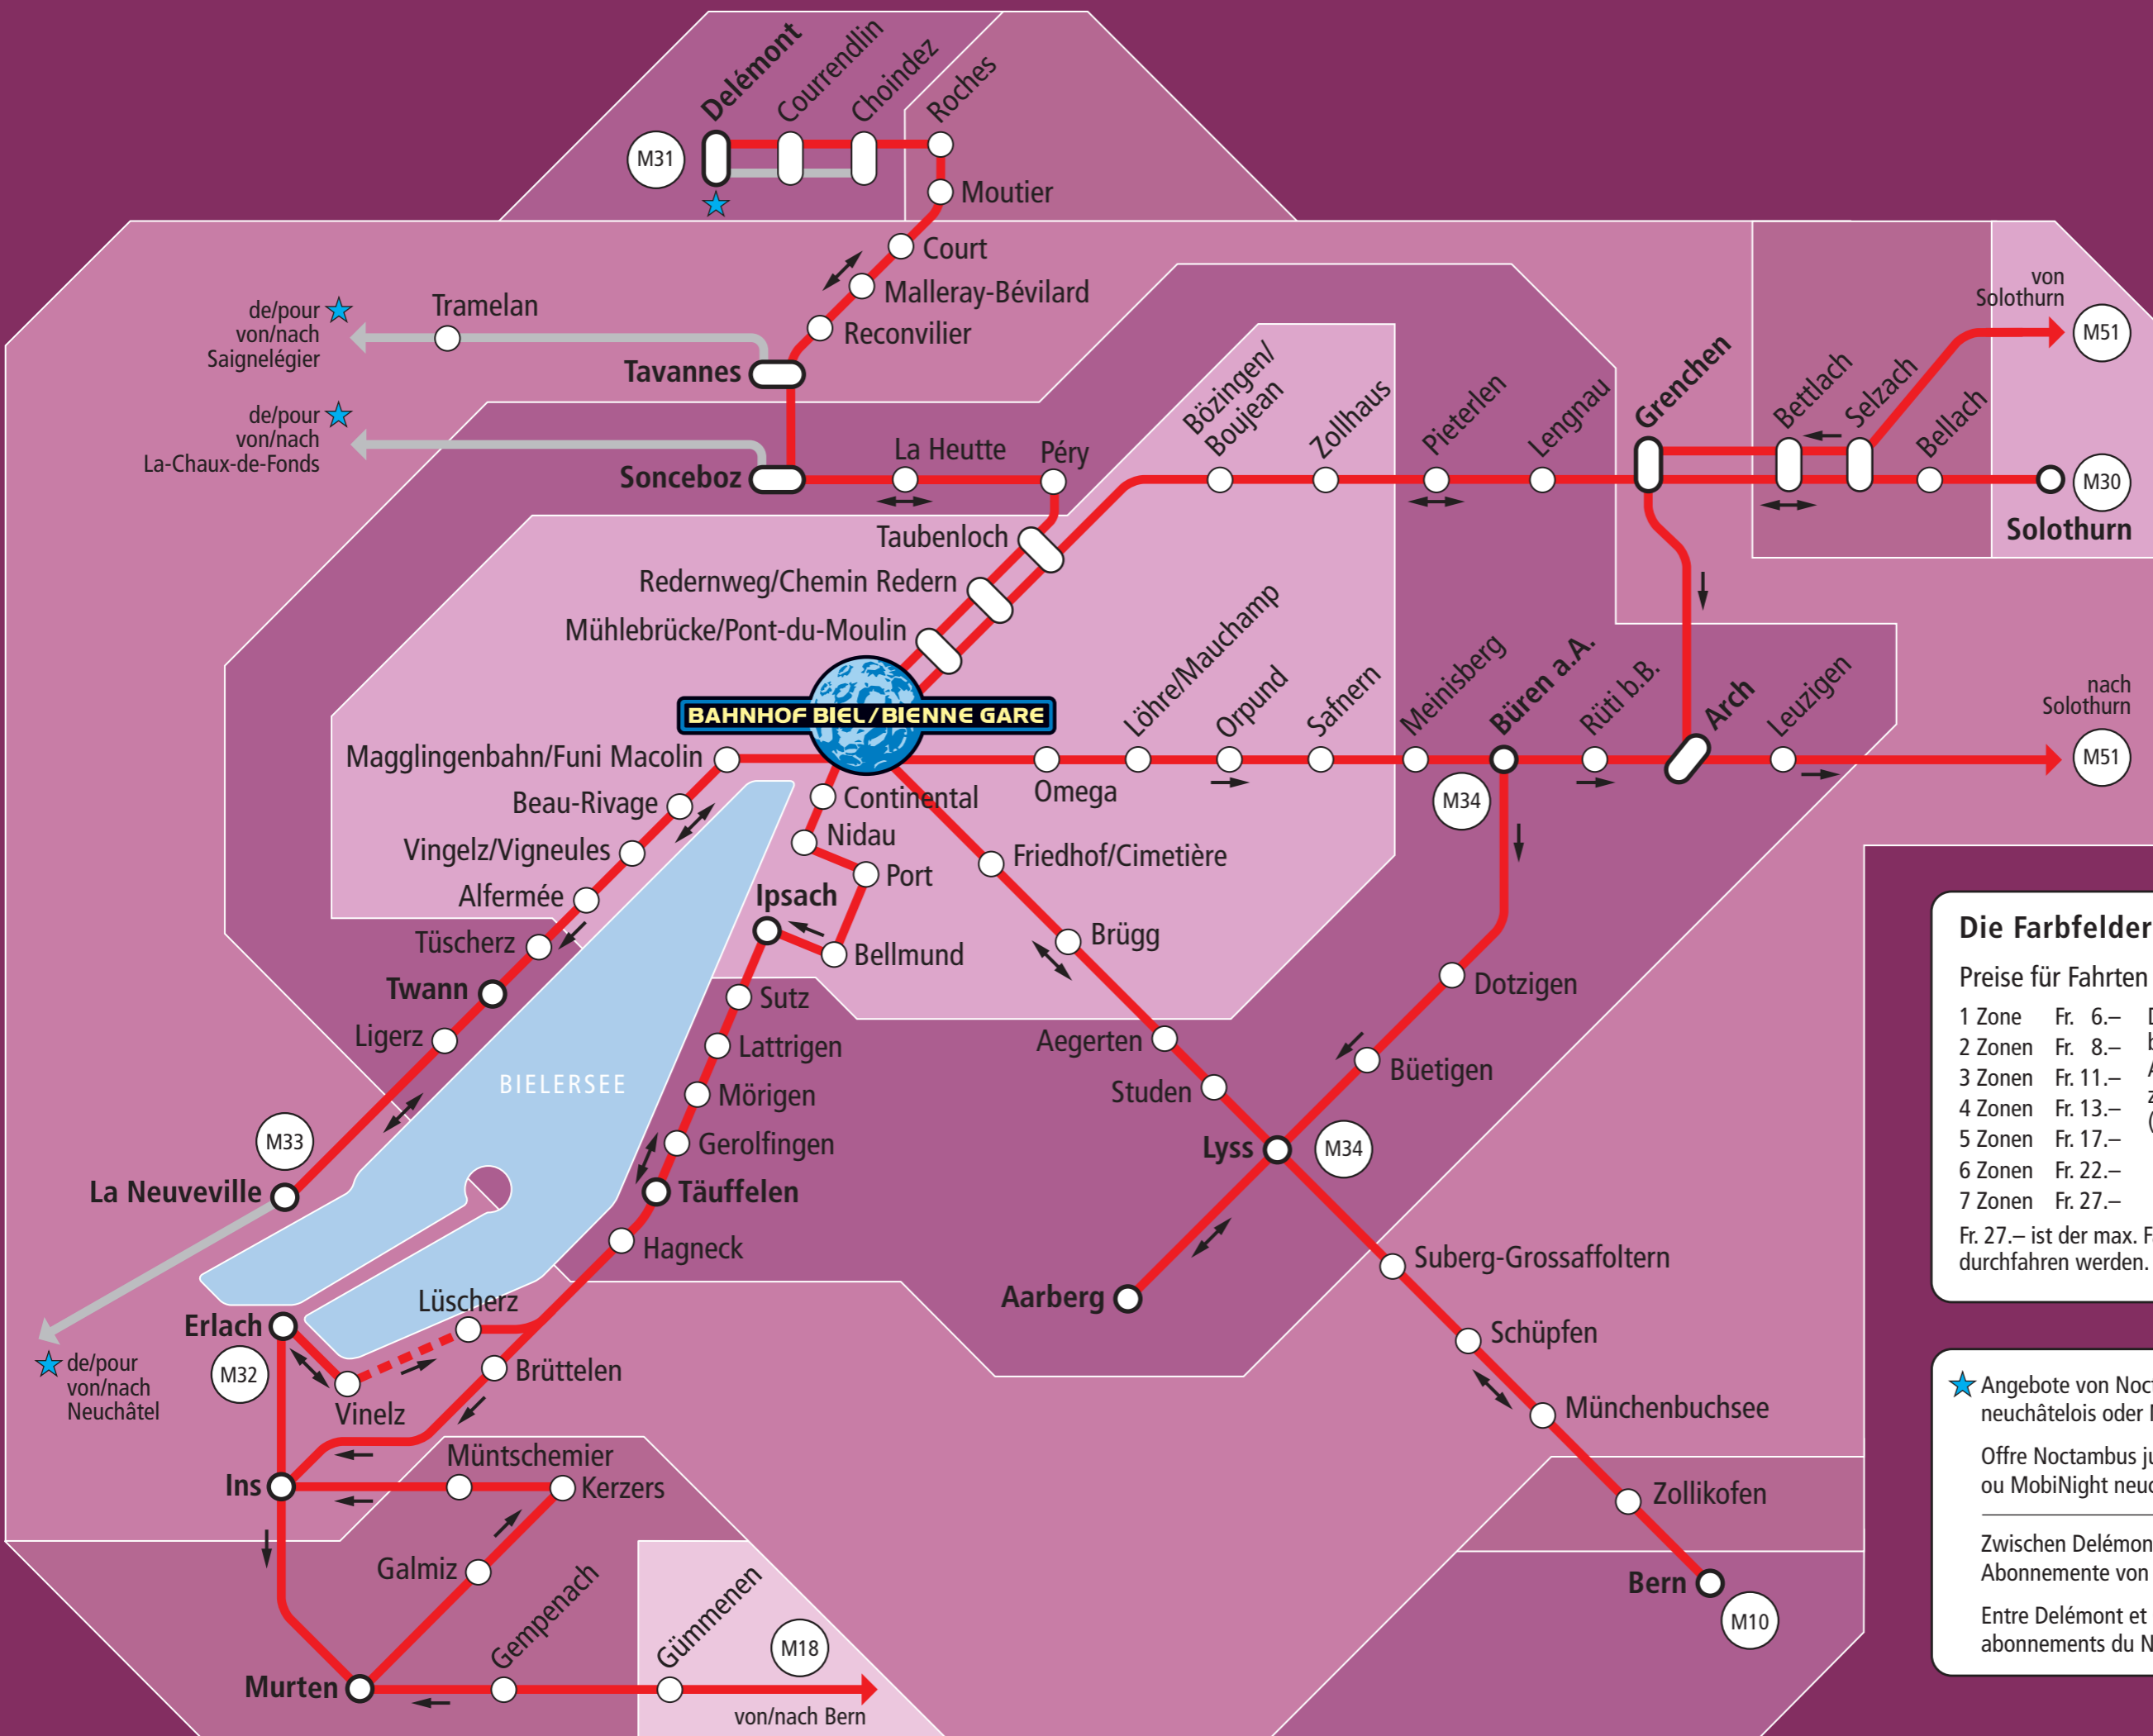

www.moonliner.ch
 moonliner@bernmobil.ch
 www.facebook.com/moonliner

Telefon/Téléphone
 031 321 88 12
 (Mo – Fr bis 17 Uhr)
 (Lu – Ve à 17 h)

Die Farbfelder gelten als Tarifzone

Preise für Fahrten innerhalb

1 Zone	Fr. 6.–	Die Kernzone Biel wird bei Umsteigebeziehungen nur 1x berechnet. Alle anderen Zonen werden bei zweimaliger Durchfahrt 2x berechnet (z.B. Lyss – Büren = 3 Zonen)
2 Zonen	Fr. 8.–	
3 Zonen	Fr. 11.–	
4 Zonen	Fr. 13.–	
5 Zonen	Fr. 17.–	
6 Zonen	Fr. 22.–	
7 Zonen	Fr. 27.–	

Fr. 27.– ist der max. Fahrpreis, auch wenn mehr als 7 Zonen durchfahren werden.

★ Angebote von Noctambus jurassien, Noctambus neuchâtelois oder MobiNight neuchâtelois; Spezialtarife.
 Offre Noctambus jurassien, Noctambus neuchâtelois ou MobiNight neuchâtelois; tarification spéciale.

Zwischen Delémont und Choindez werden die Tarife und Abonnements von Noctambus jurassien akzeptiert.
 Entre Delémont et Choindez les tarifs et les abonnements du Noctambus jurassien sont valables.