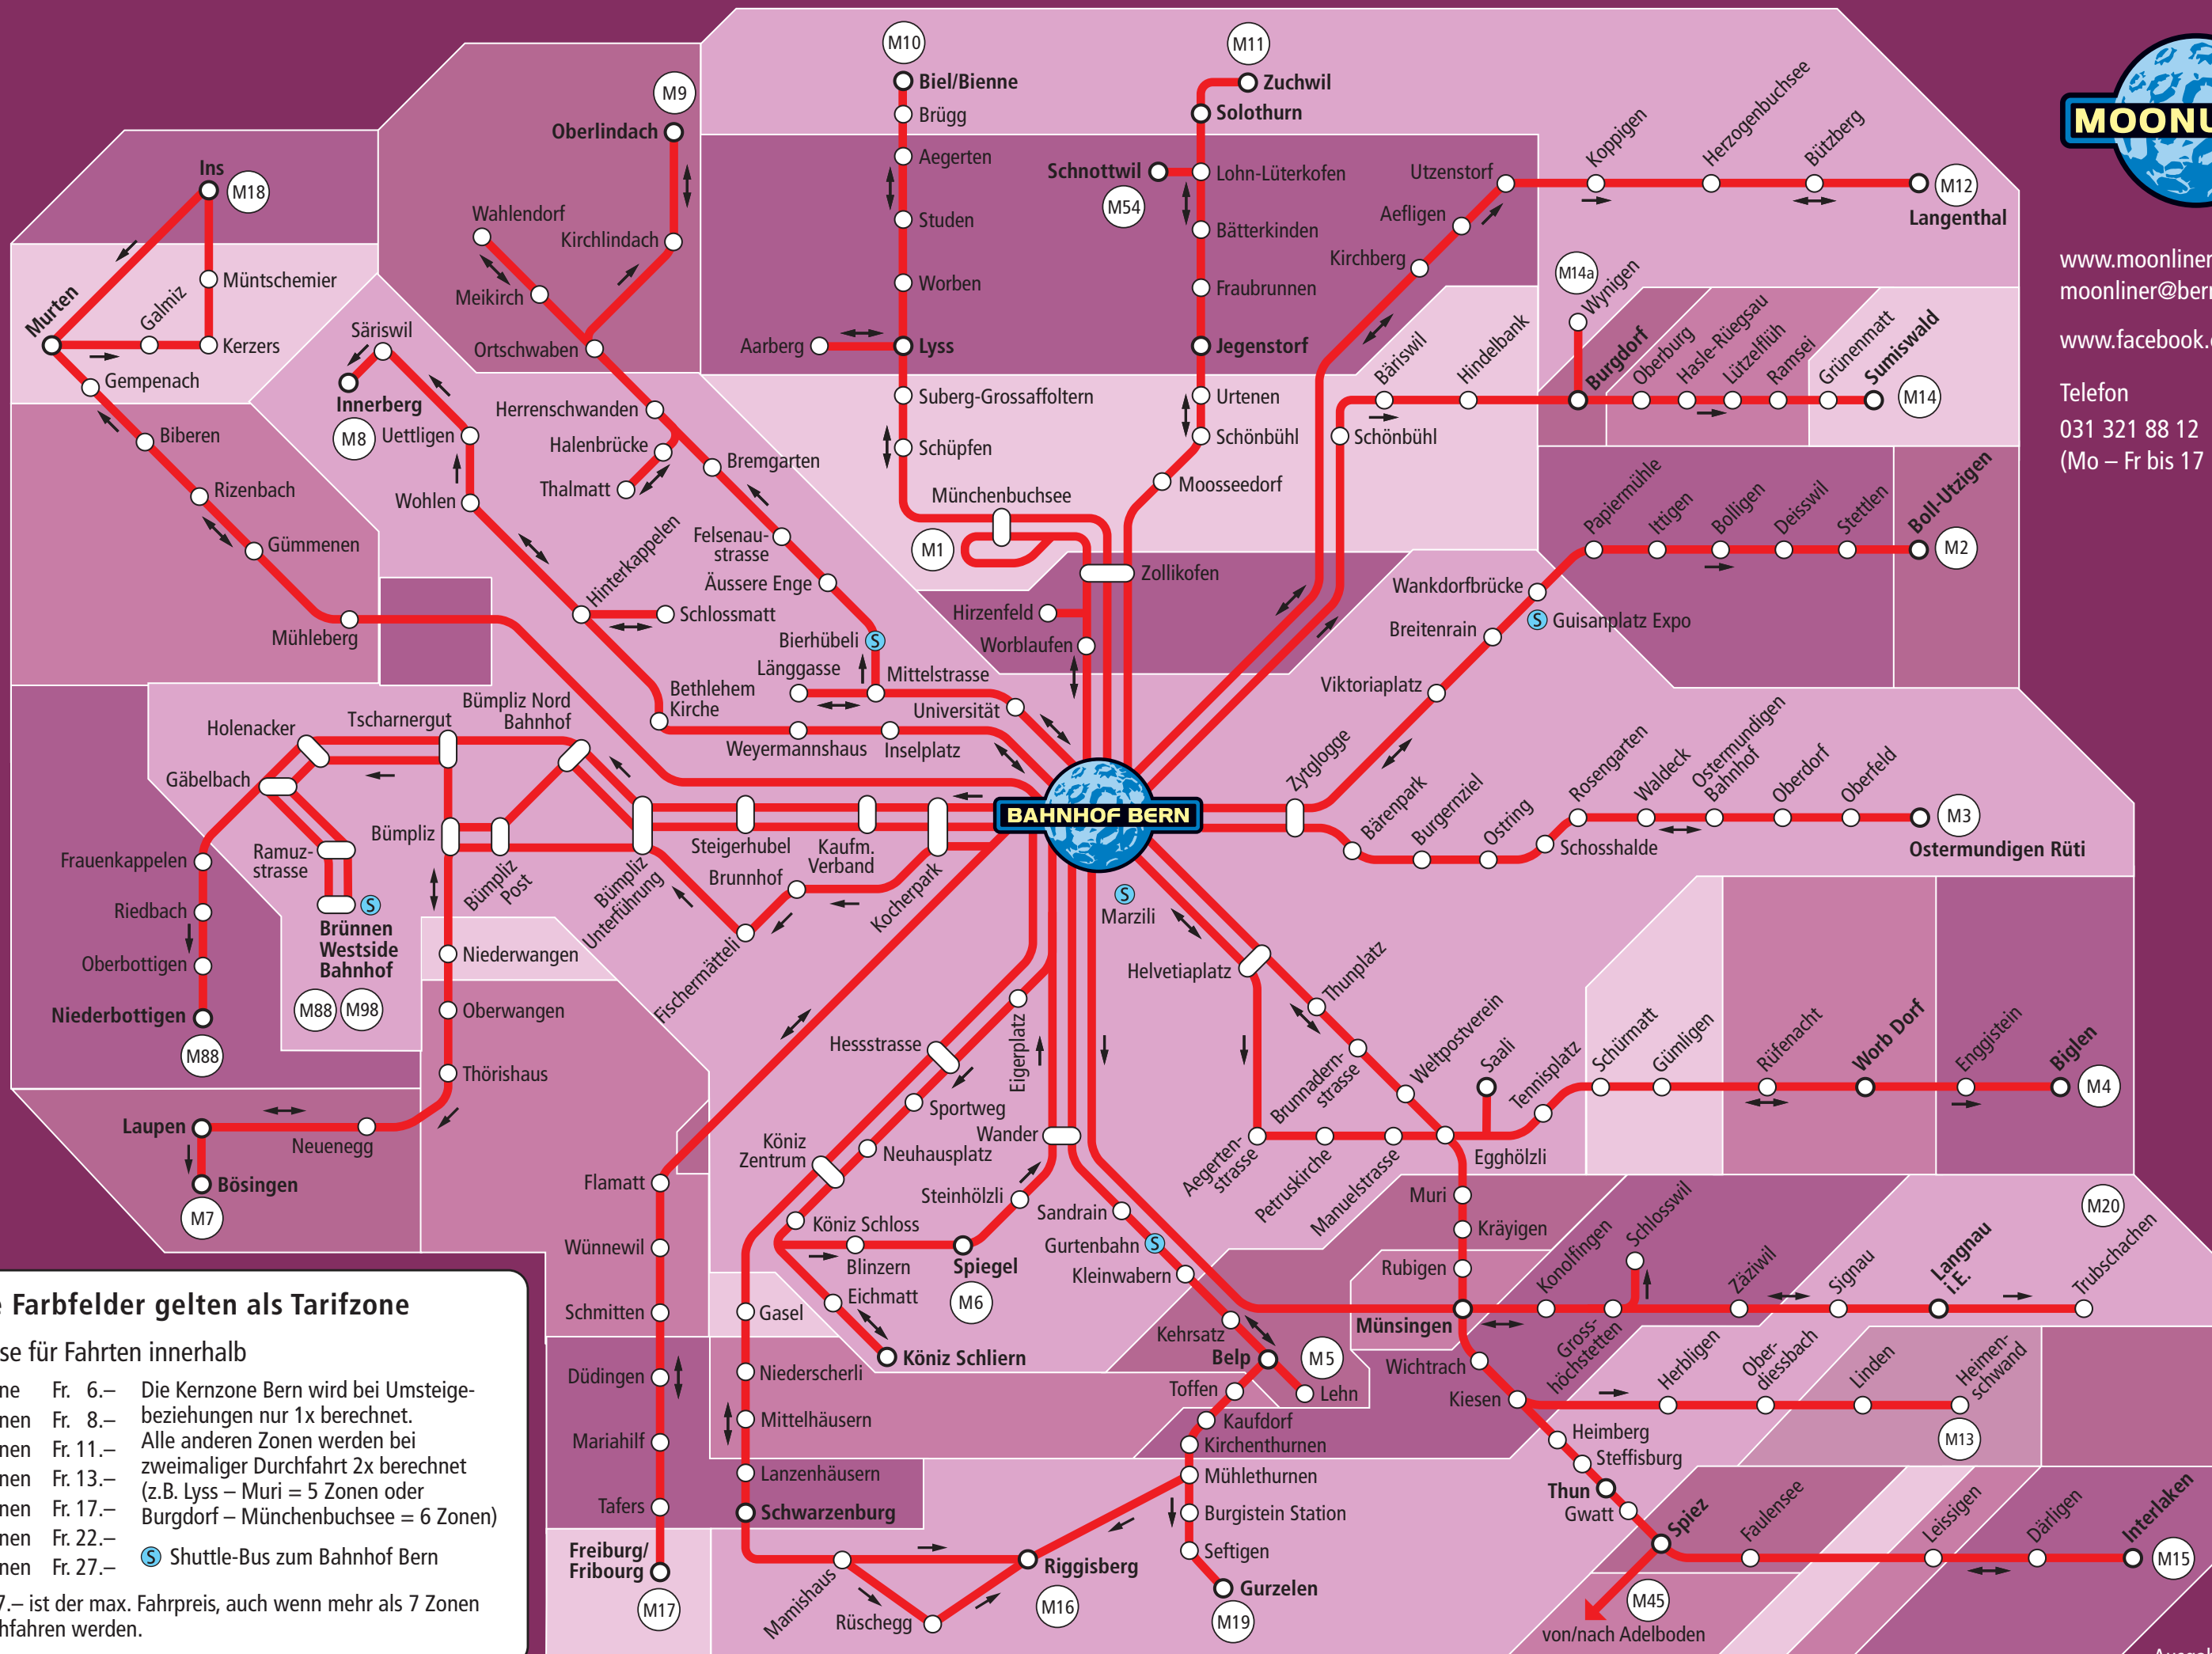

www.moonliner.ch  
 moonliner@bernmobil.ch  
 www.facebook.com/moonliner  
 Telefon  
 031 321 88 12  
 (Mo – Fr bis 17 Uhr)

**Die Farbfelder gelten als Tarifzone**

Preise für Fahrten innerhalb

1 Zone	Fr. 6.–	Die Kernzone Bern wird bei Umsteigebeziehungen nur 1x berechnet.
2 Zonen	Fr. 8.–	Alle anderen Zonen werden bei zweimaliger Durchfahrt 2x berechnet (z.B. Lyss – Muri = 5 Zonen oder Burgdorf – Münchenbuchsee = 6 Zonen)
3 Zonen	Fr. 11.–	
4 Zonen	Fr. 13.–	
5 Zonen	Fr. 17.–	
6 Zonen	Fr. 22.–	
7 Zonen	Fr. 27.–	🚌 Shuttle-Bus zum Bahnhof Bern

Fr. 27.– ist der max. Fahrpreis, auch wenn mehr als 7 Zonen durchfahren werden.