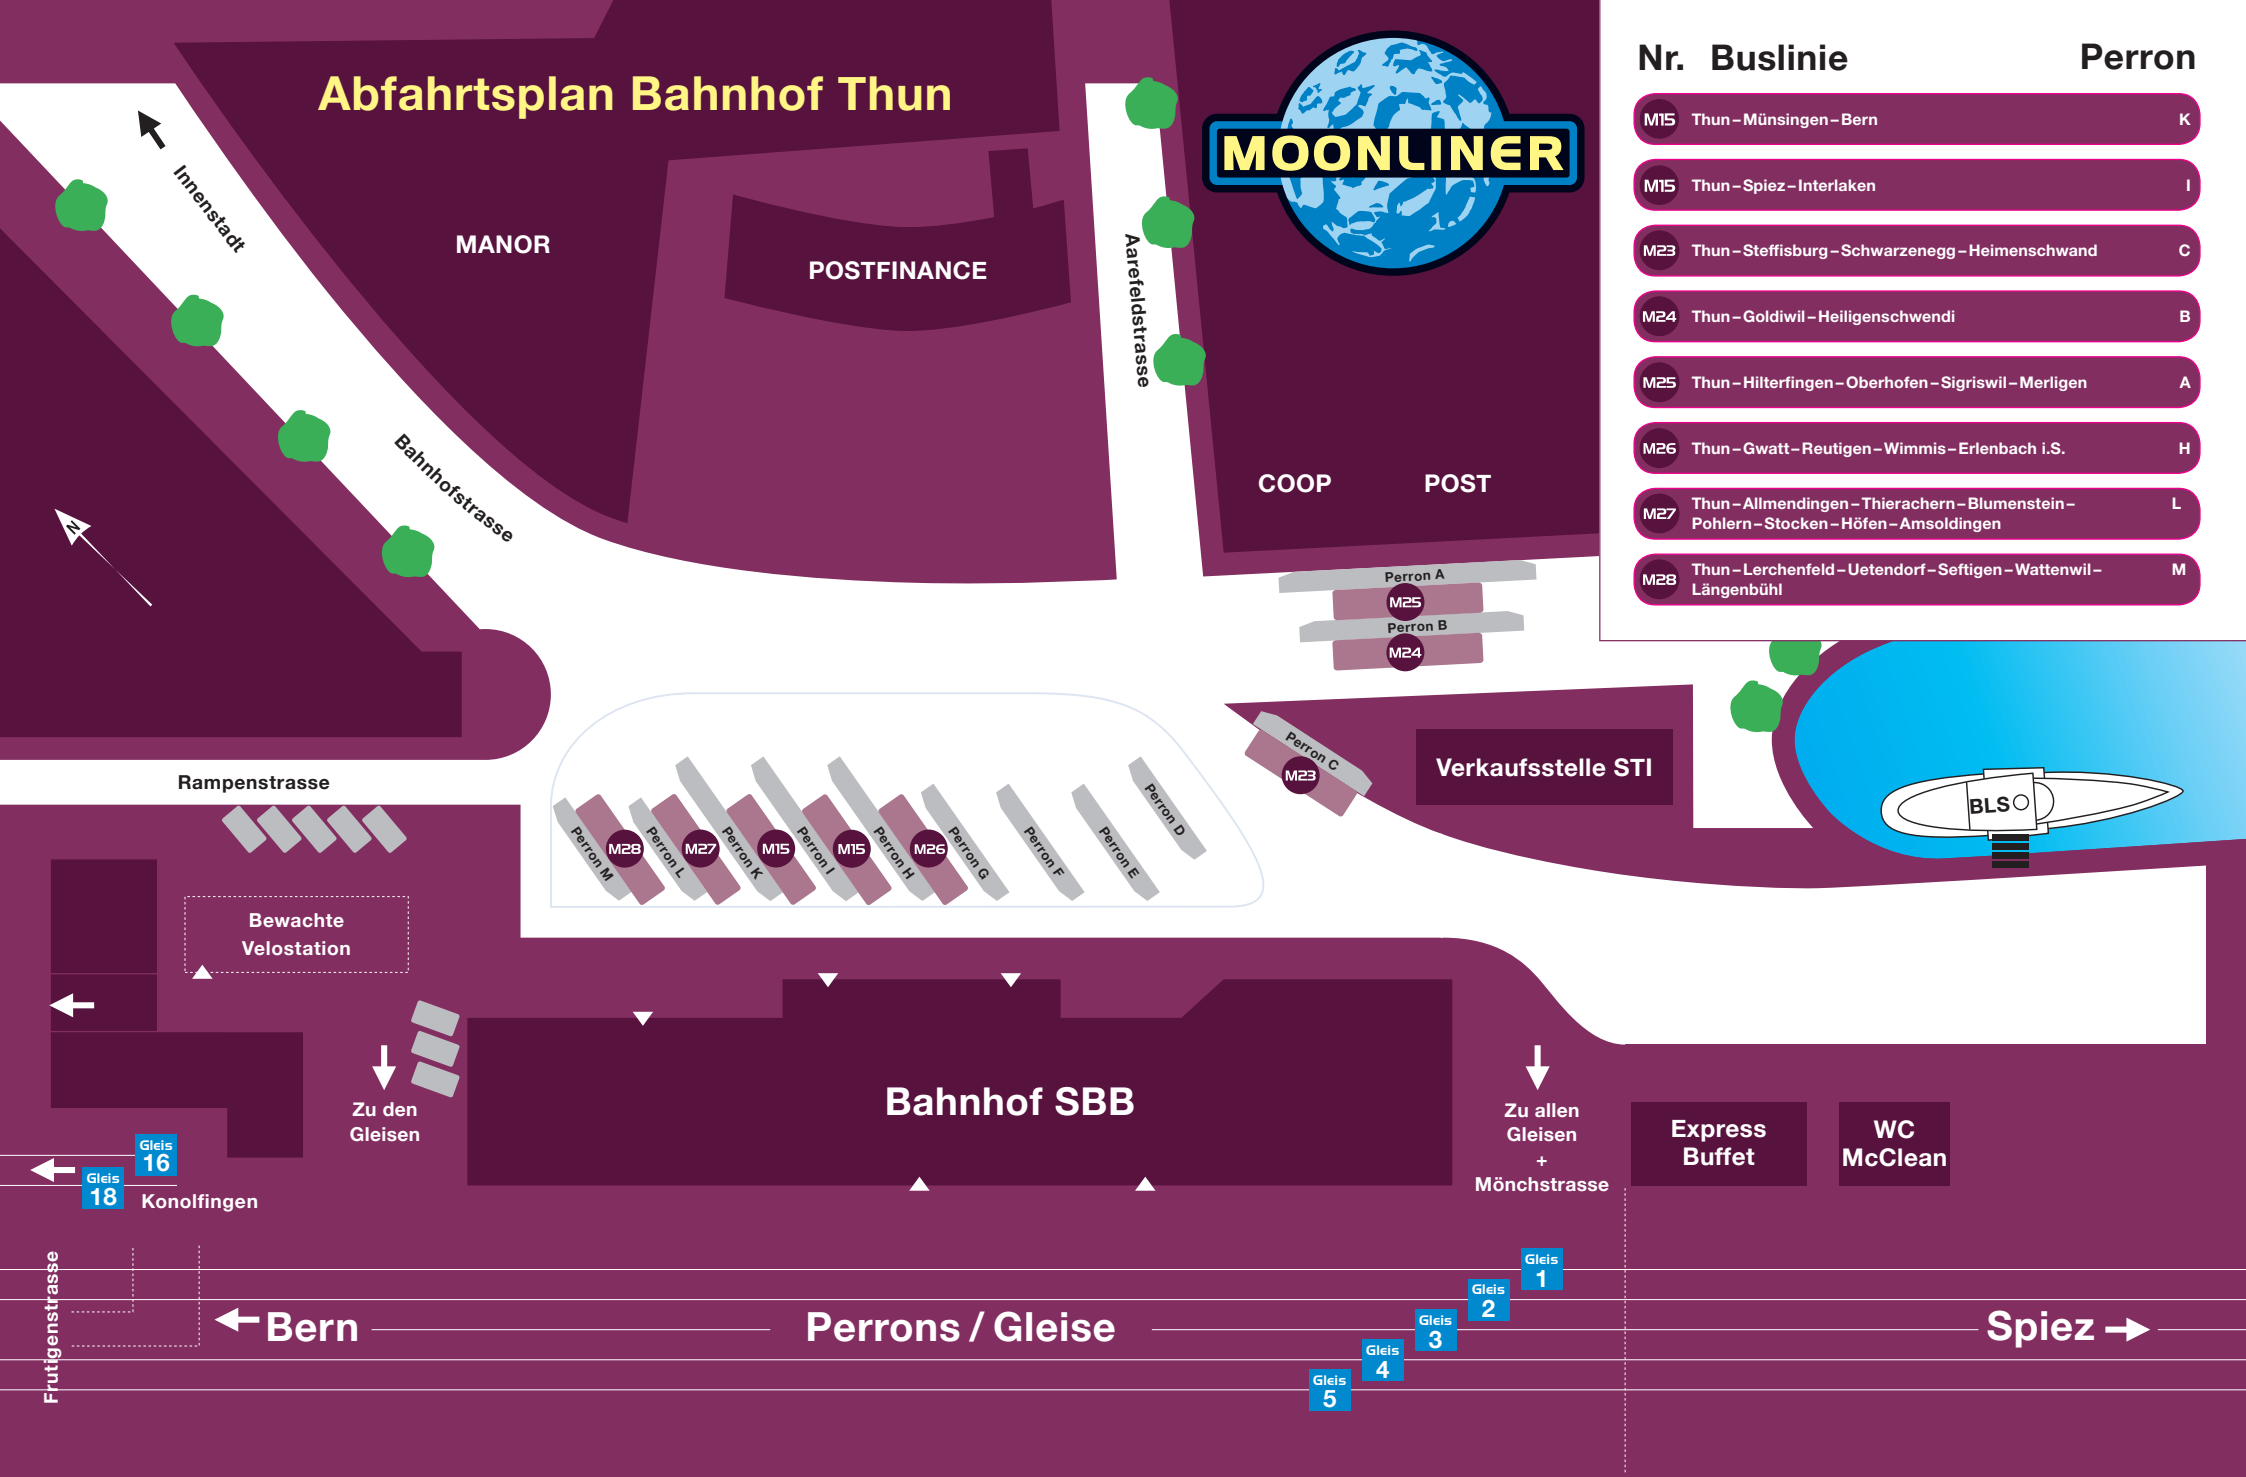

Abfahrtsplan Bahnhof Thun

Nr. Buslinie Perron

Nr. Buslinie	Perron
M15 Thun – Münsingen – Bern	K
M15 Thun – Spiez – Interlaken	I
M23 Thun – Steffisburg – Schwarzenegg – Heimenschwand	C
M24 Thun – Goldwil – Heiligenschwendi	B
M25 Thun – Hilterfingen – Oberhofen – Sigriswil – Merligen	A
M26 Thun – Gwatt – Reutigen – Wimmis – Erlenbach i.S.	H
M27 Thun – Allmendingen – Thierachern – Blumenstein – Pohlern – Stocken – Höfen – Amsoldingen	L
M28 Thun – Lerchenfeld – Uetendorf – Seftigen – Wattenwil – Längenbühl	M

Gleis 16
Gleis 18 Konolfingen

← Bern

Perrons / Gleise

Gleis 1
Gleis 2
Gleis 3
Gleis 4
Gleis 5

Spiez →