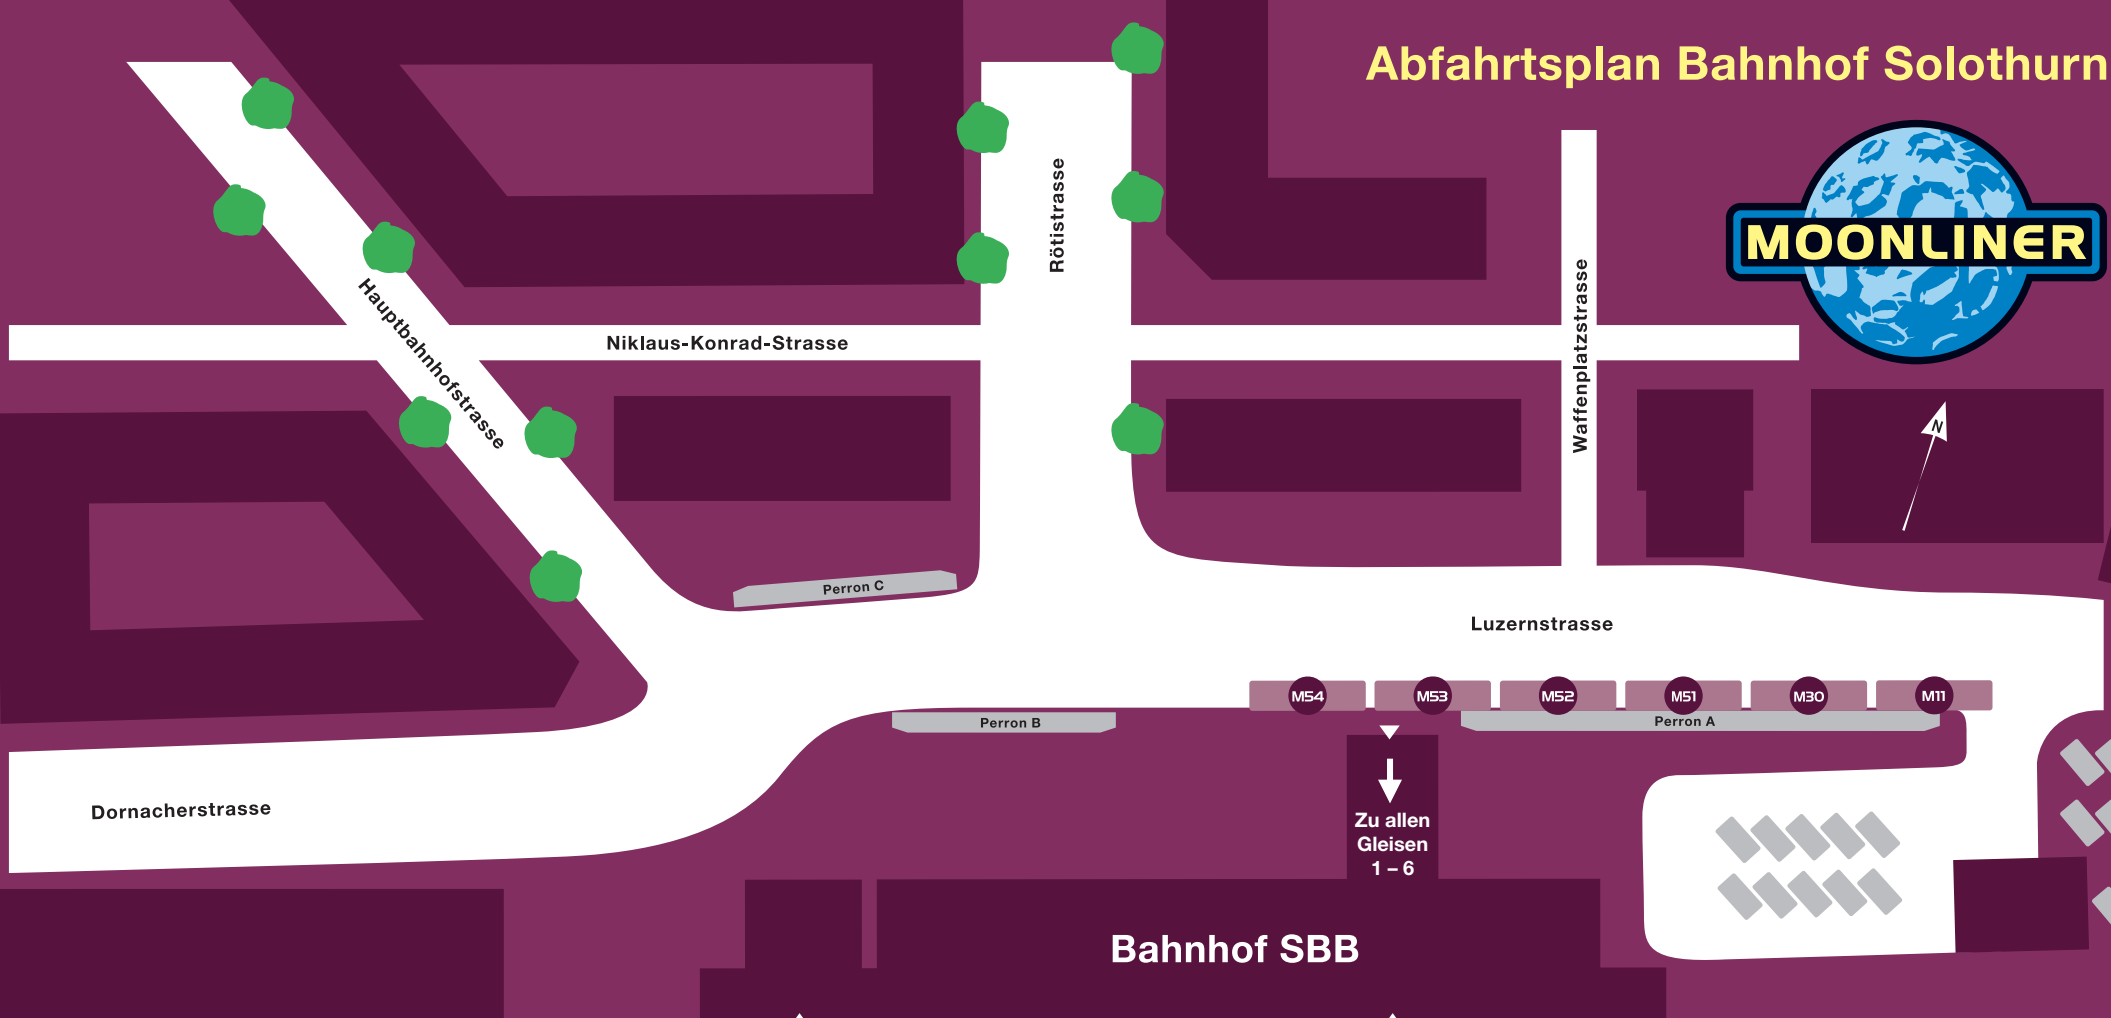

Abfahrtsplan Bahnhof Solothurn

Nr. Buslinie	Perron
M11	Solothurn – Jegenstorf – Bern A
M30	Solothurn – Bellach – Grenchen – Pieterlen – Biel/Bienne A
M51	Solothurn – Oberdorf – Grenchen – Lüsslingen A
M52	Solothurn – Flumenthal – Niederbipp – Wangen a.A. – Deitingen A
M53	Solothurn – Gerlafingen – Kriegstetten – Derendingen – Subingen – Etziken – Herzogenbuchsee – Aeschi A
M54	Solothurn – Lüsslingen – Lohn-Lüterkofen – Messen – Schnottwil A