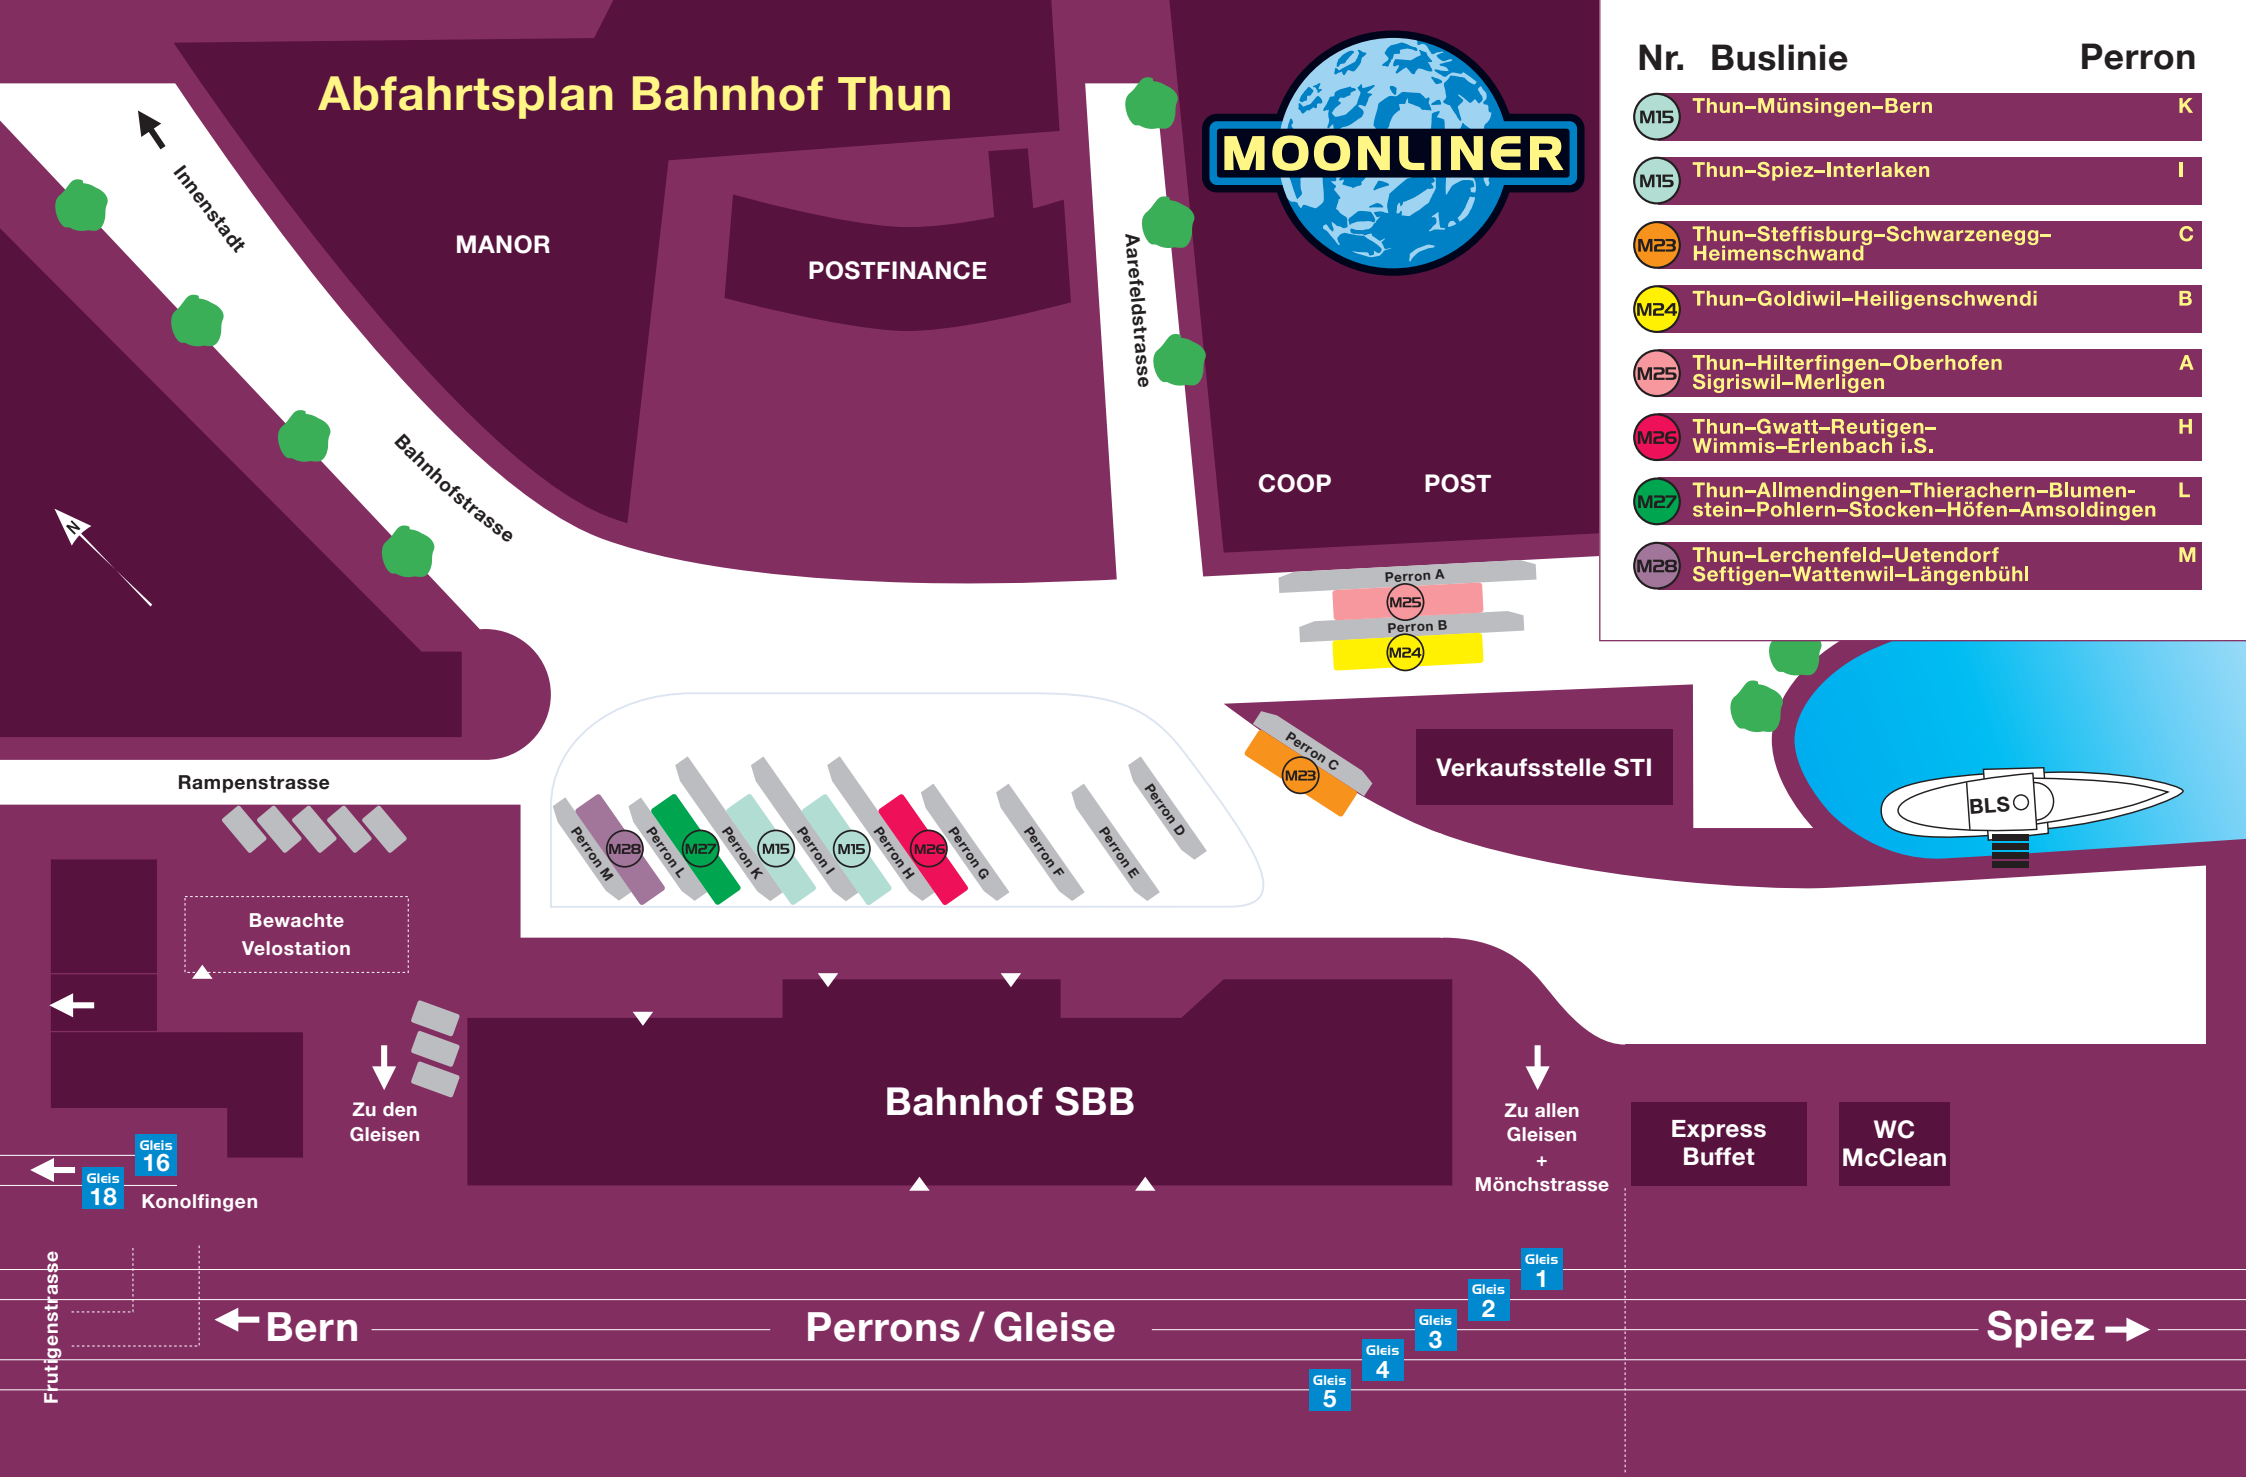

# Abfahrtsplan Bahnhof Thun

Nr.	Buslinie	Perron
M15	Thun-Münsingen-Bern	K
M15	Thun-Spiez-Interlaken	I
M23	Thun-Steffisburg-Schwarzenegg-Heimenschwand	C
M24	Thun-Goldwil-Heiligenschwendi	B
M25	Thun-Hilterfingen-Oberhofen Sigriswil-Merligen	A
M26	Thun-Gwatt-Reutigen-Wimmis-Erlenbach i.S.	H
M27	Thun-Allmendingen-Thierachern-Blumenstein-Pohlern-Stocken-Höfen-Amsoldingen	L
M28	Thun-Lerchenfeld-Uetendorf Seftigen-Wattenwil-Längenbühl	M

Gleis 16  
Gleis 18  
Konolfingen

← Bern

Perrons / Gleise

Gleis 1  
Gleis 2  
Gleis 3  
Gleis 4  
Gleis 5

Spiez →

Mönchstrasse