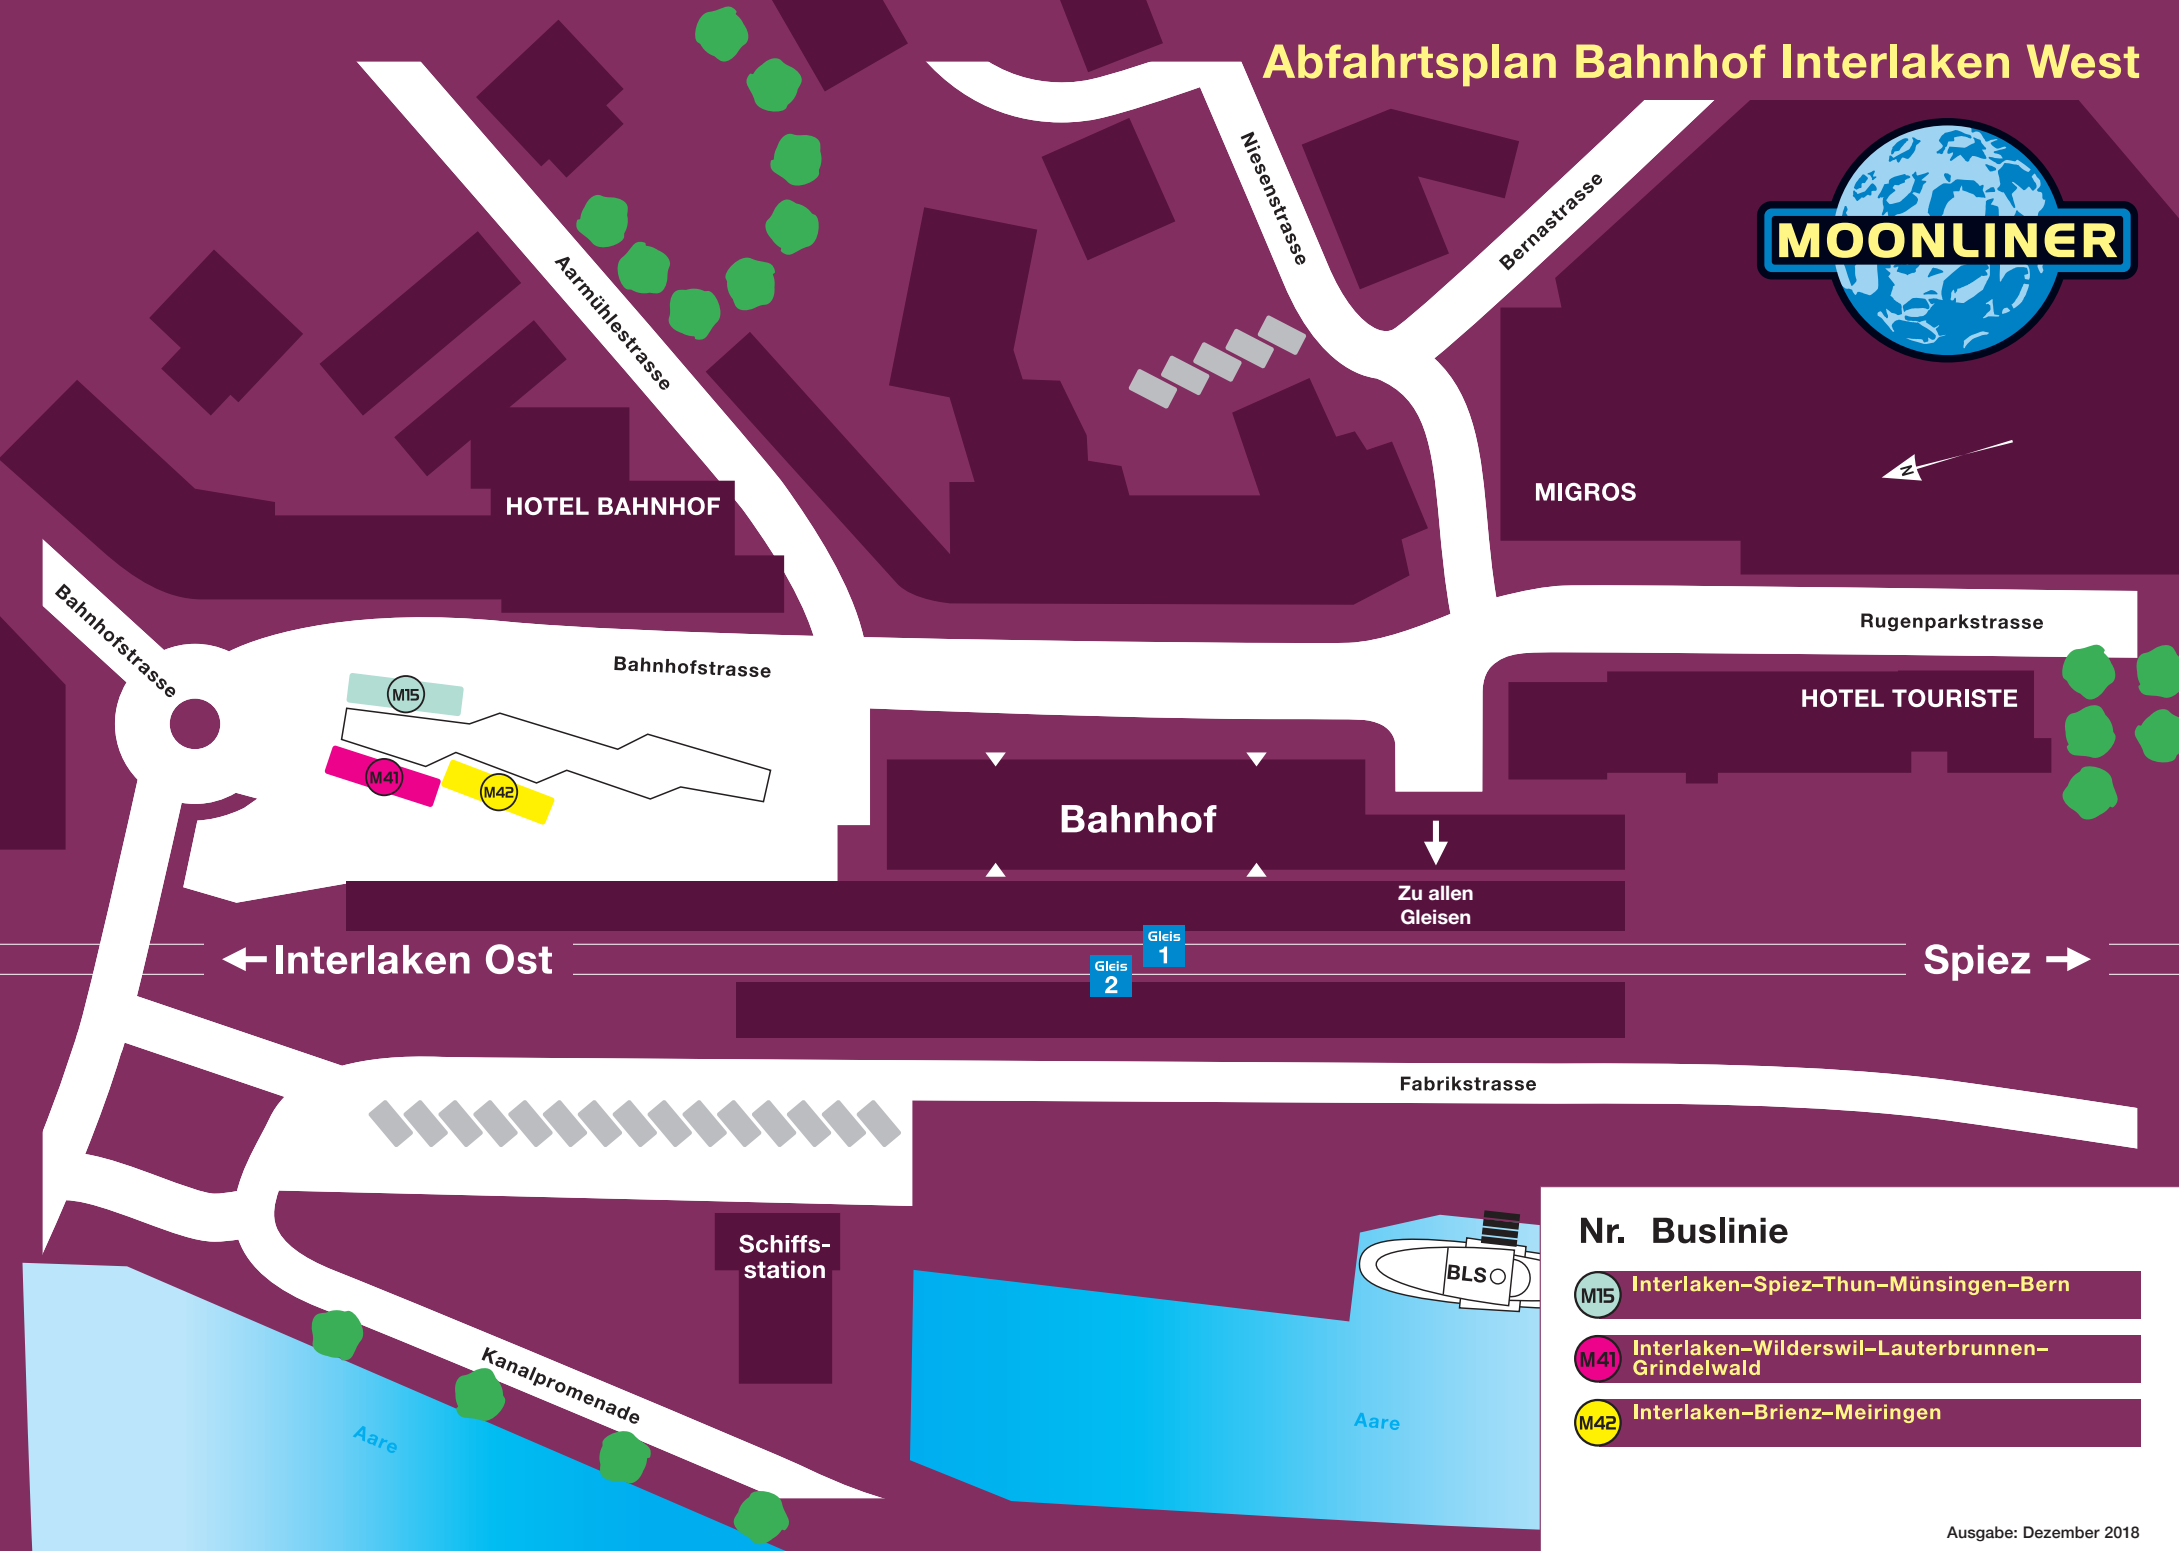

Abfahrtsplan Bahnhof Interlaken West

← Interlaken Ost

Spiez →

Nr. Buslinie	
M15	Interlaken-Spiez-Thun-Münsingen-Bern
M41	Interlaken-Wilderswil-Lauterbrunnen-Grindelwald
M42	Interlaken-Brienz-Meiringen