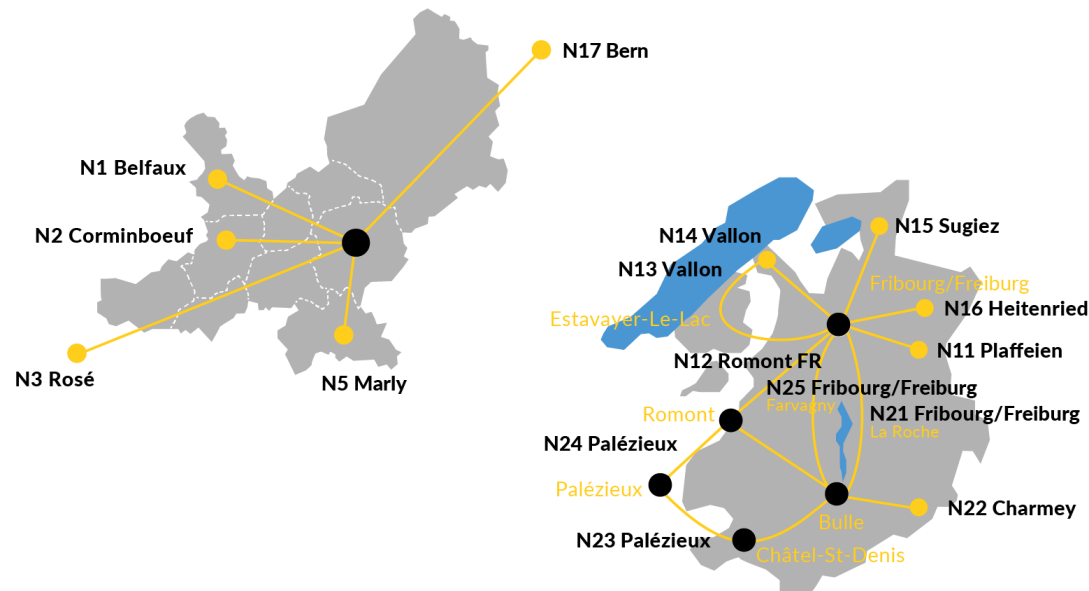

N17

→ Fribourg/Freiburg, gare routière

nightpf

Ligne / Linie N17-Fribourg-Bern

Au départ de / ab Bern, Bahnhof

N17 02:15 ^N Fribourg/Freiburg via Schmitten-Düdingen

N17 03:15 ^N Fribourg/Freiburg via Schmitten-Düdingen

N17 04:30 ^N Fribourg/Freiburg via Schmitten-Düdingen

N Bus de nuit *Nachtbus*

Nuit ve/sa, sa/di et veilles de fêtes générales excepté le 24.12.2023

Nacht Fre/Sam, Sam/Son und Vorabend der Feiertage ausser am 24.12.2023

Fêtes *Feiertage*

25.-26.12.|01.-02.01.|29.03.|01.04.|09.05.|20.05.|01.08.

Le réseau NighTPF en un coup d'oeil

Das NighTPF Netz Auf einen Blick

Itinéraire principal
Hauptfahrweg

Bern, Bahnhof	12'
Flamatt, Oberflamatt	12'
Flamatt, Post	13'
Flamatt, Chrummatt	16'
Wünnewil, Felsenegg	19'
Wünnewil, Dorf	19'
Wünnewil, Pfaffenholz	20'
Wünnewil, Hagnet	24'
Lanthen, Abzw.	27'
Schmitten FR, Dorf	31'
Bundtels	32'
Luggiwil	33'
Düdingen, Warpel	36'
Düdingen, Bahnhof	37'
Düdingen, Kirche	37'
Düdingen, Briegli	38'
Düdingen, Jetschwil	40'
Düdingen, Mariahilf	41'
Tafers, Muttacker	43'
Tafers, Dorf	43'
Tafers, Oberdorf	44'
Menziswil	45'
Fribourg, Heitera	46'
Fribourg, Vieux-Chênes	47'
Fribourg, Boschung	47'
Fribourg, Stadtberg	48'
Fribourg, Pont-Zaehringen	51'
Fribourg, Tilleul/Cathédrale	52'
Fribourg, St-Pierre	55'
Fribourg/Freiburg, gare routière	55'