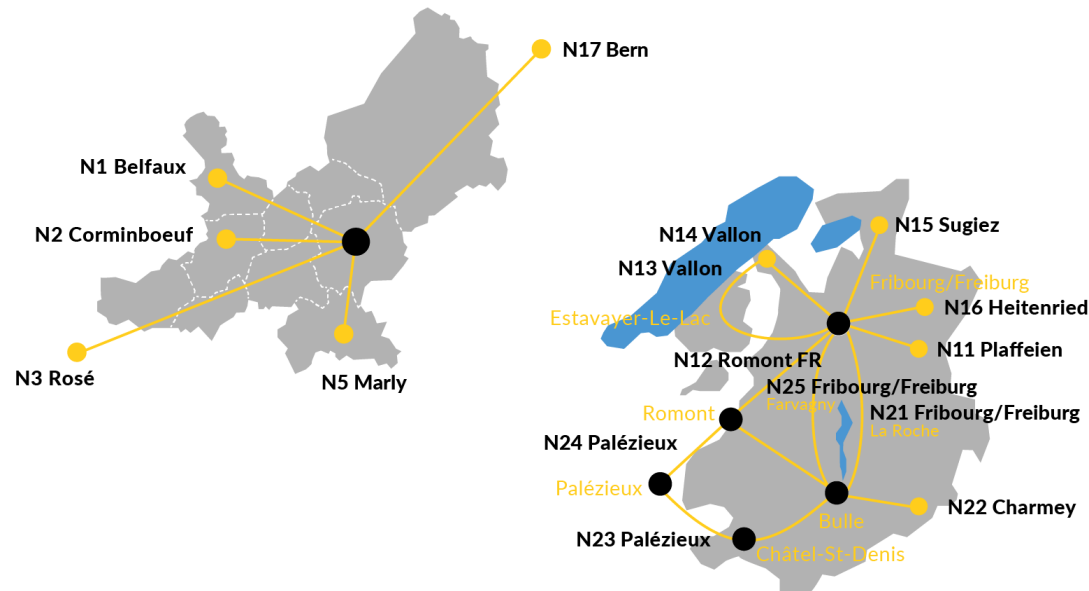

## → Fribourg/Freiburg, gare routière

### nightpf

Ligne / Linie N17 Bern-Fribourg

Au départ de / ab Bern, Bahnhof

**N17** 02:15 <sup>N</sup> Fribourg/Freiburg via Schmitten-Düdingen

**N17** 03:15 <sup>N</sup> Fribourg/Freiburg via Schmitten-Düdingen

**N17** 04:30 <sup>N</sup> Fribourg/Freiburg via Schmitten-Düdingen

### Le réseau NighTPF en un coup d'oeil Das NighTPF Netz Auf einen Blick

Itinéraire principal  
Hauptfahrweg

Bern, Bahnhof	12'
Flamatt, Oberflamatt	12'
Flamatt, Post	12'
Flamatt, Chrummatt	13'
Wünnewil, Felsenegg	16'
Wünnewil, Dorf	19'
Wünnewil, Pfaffenholz	19'
Wünnewil, Hagnet	20'
Lanthen, Abzw.	24'
Schmitten FR, Dorf	27'
Schmitten FR, Schlossmatte	27'
Bundtels	31'
Luggiwil	32'
Düdingen, Warpel	33'
Düdingen, Bahnhof	36'
Düdingen, Kirche	37'
Düdingen, Briegli	37'
Düdingen, Jetschwil	38'
Düdingen, Mariahilf	40'
Tafers, Muttacker	41'
Tafers, Dorf	43'
Tafers, Oberdorf	43'
Menziswil	44'
Fribourg, Heitera	45'
Fribourg, Vieux-Chênes	46'
Fribourg, Boschung	47'
Fribourg, Stadtberg	47'
Fribourg, Pont-Zaehringen	48'
Fribourg, Tilleu/Cathédrale	51'
Fribourg, St-Pierre	52'
Fribourg/Freiburg, gare routière	55'