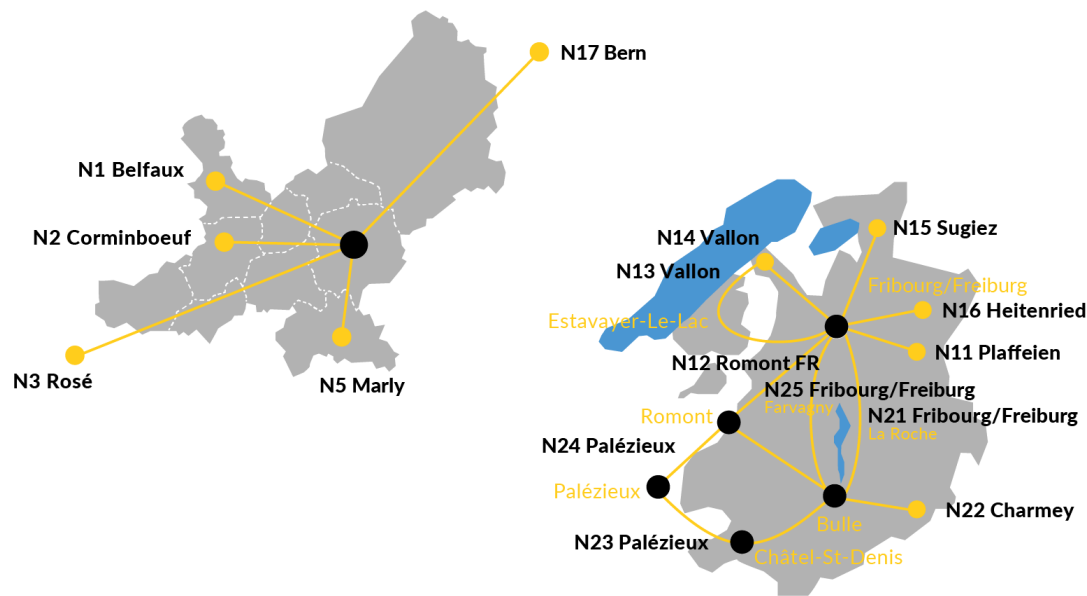

N17

Fribourg/Freiburg, gare routière

nightpf

Ligne / Linie N17-Fribourg-Tafers-Düdingen-Schmitten-Flamatt-Bern

Au départ de / ab Bern, Bahnhof

N17 02:15 Fribourg/Freiburg via Schmitten-Düdingen

N17 03:15 Fribourg/Freiburg via Schmitten-Düdingen

N17 04:30 Fribourg/Freiburg via Schmitten-Düdingen

Bus de nuit *Nachtbus*

Nuits ve-sa|sa-di et veilles de fêtes générales

Nächte Fr-Sa/Sa-So und Vorabend der Feiertage

Le réseau NighTPF en un coup d'oeil

Das NighTPF Netz Auf einen Blick

Itinéraire principal
Hauptfahrweg

Bern, Bahnhof	12'
Flamatt, Oberflamatt	12'
Flamatt, Post	12'
Flamatt, Chrummatt	13'
Wünnewil, Felsenegg	16'
Wünnewil, Dorf	19'
Wünnewil, Pfaffenholz	19'
Wünnewil, Haguet	20'
Lanthen, Abzw.	24'
Schmitten FR, Dorf	27'
Bundtels	31'
Luggiwil	32'
Düdingen, Warpel	33'
Düdingen, Bahnhof	36'
Düdingen, Kirche	37'
Düdingen, Briegli	37'
Düdingen, Jetschwil	38'
Düdingen, Mariahilf	40'
Tafers, Muttacker	41'
Tafers, Dorf	43'
Tafers, Oberdorf	43'
Menziswil	44'
Fribourg, Heitera	45'
Fribourg, Vieux-Chênes	46'
Fribourg, Boschung	47'
Fribourg, Stadtberg	47'
Fribourg, Pont-Zaehringen	48'
Fribourg, Chancellerie	49'
Fribourg, Tilleul/Cathédrale	51'
Fribourg, St-Pierre	52'
Fribourg/Freiburg, gare routière	55'