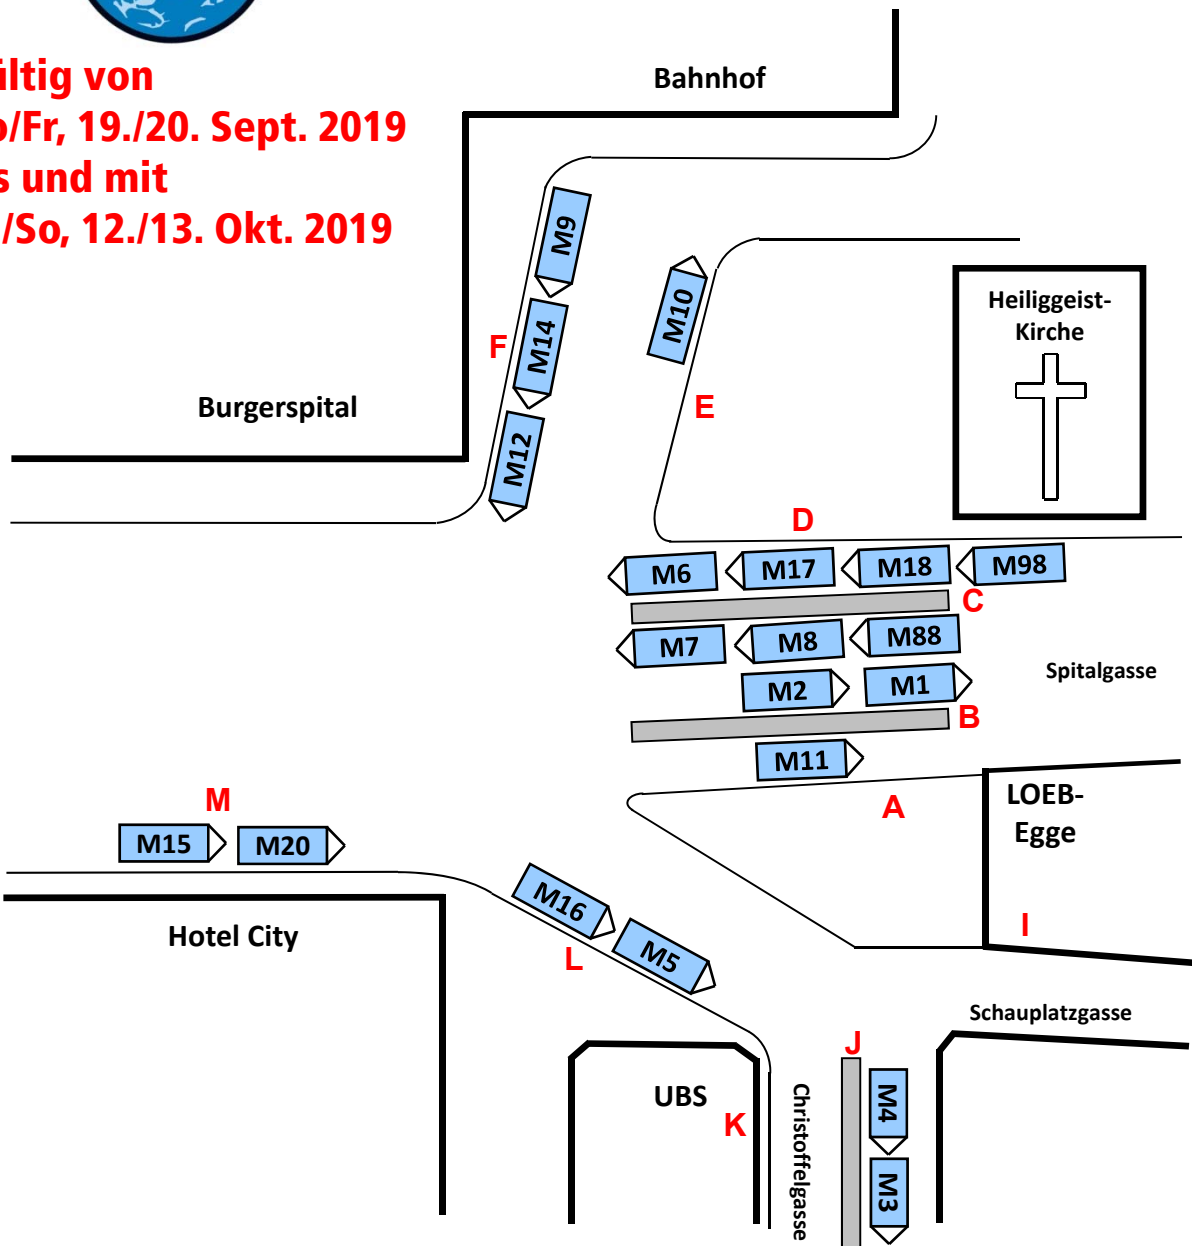

# Nachtbusse MOONLINER: Abfahrtsorte Bahnhofplatz Bern

**Gültig von  
Do/Fr, 19./20. Sept. 2019  
bis und mit  
Sa/So, 12./13. Okt. 2019**

- |  |  |
|--|--|
| <b>M1</b> Bern – Zollikofen – Münchenbuchsee                   | <b>M11</b> Bern – Jegenstorf – Lohn – Solothurn – Zuchwil        |
| <b>M2</b> Bern – Breitenrain – Ittigen – Bolligen – Boll-Utz.  | <b>M12</b> Bern – Kirchberg – Herzogenbuchsee – Langenthal       |
| <b>M3</b> Bern – Ostring – Ostermundigen                       | <b>M14</b> Bern – Hindelbank – Burgdorf – Sumiswald – Wasen      |
| <b>M4</b> Bern – Saali – Gümligen – Worb Dorf – Biglen         | <b>M15</b> Bern – Muri – Münsingen – Thun – Spiez – Interlaken   |
| <b>M5</b> Bern – Wabern – Kehrsatz – Belp                      | <b>M15 Direktkurs:</b> Bern – Thun (ohne Halt bis Steffisburg)   |
| <b>M6</b> Bern – Köniz – Schliern – Spiegel                    | <b>M16</b> Bern – Niederscherli – Schwarzenburg – Riggisberg     |
| <b>M7</b> Bern – Bümpliz – N'wangen – Bösinggen – Laupen       | <b>M17</b> Bern – Flamatt – Schmitten – Düdingen – Fribourg      |
| <b>M8</b> Bern – Hinterkappelen – Wohlen – Innerberg           | <b>M18</b> Bern – Mühleberg – Murten – Kerzers – Ins             |
| <b>M88</b> Bern – Gäbelbach – Frauenkappelen – Bottigen        | <b>M20</b> Bern – Konolfingen – G.h.stetten – Langnau – Trubsch. |
| <b>M9</b> Bern – Bremgarten – Kirchlindach – Wahlendorf        | <b>M98</b> Bern – Bethlehem – Bümpliz – Brünnen Westside         |
| <b>M10</b> Bern – Schüpfen – Lyss – Aarberg – Biel/Bienne      |  |
| <b>M10 Direktkurs:</b> Bern – Biel/Bienne (ohne Halt bis Lyss) |  |