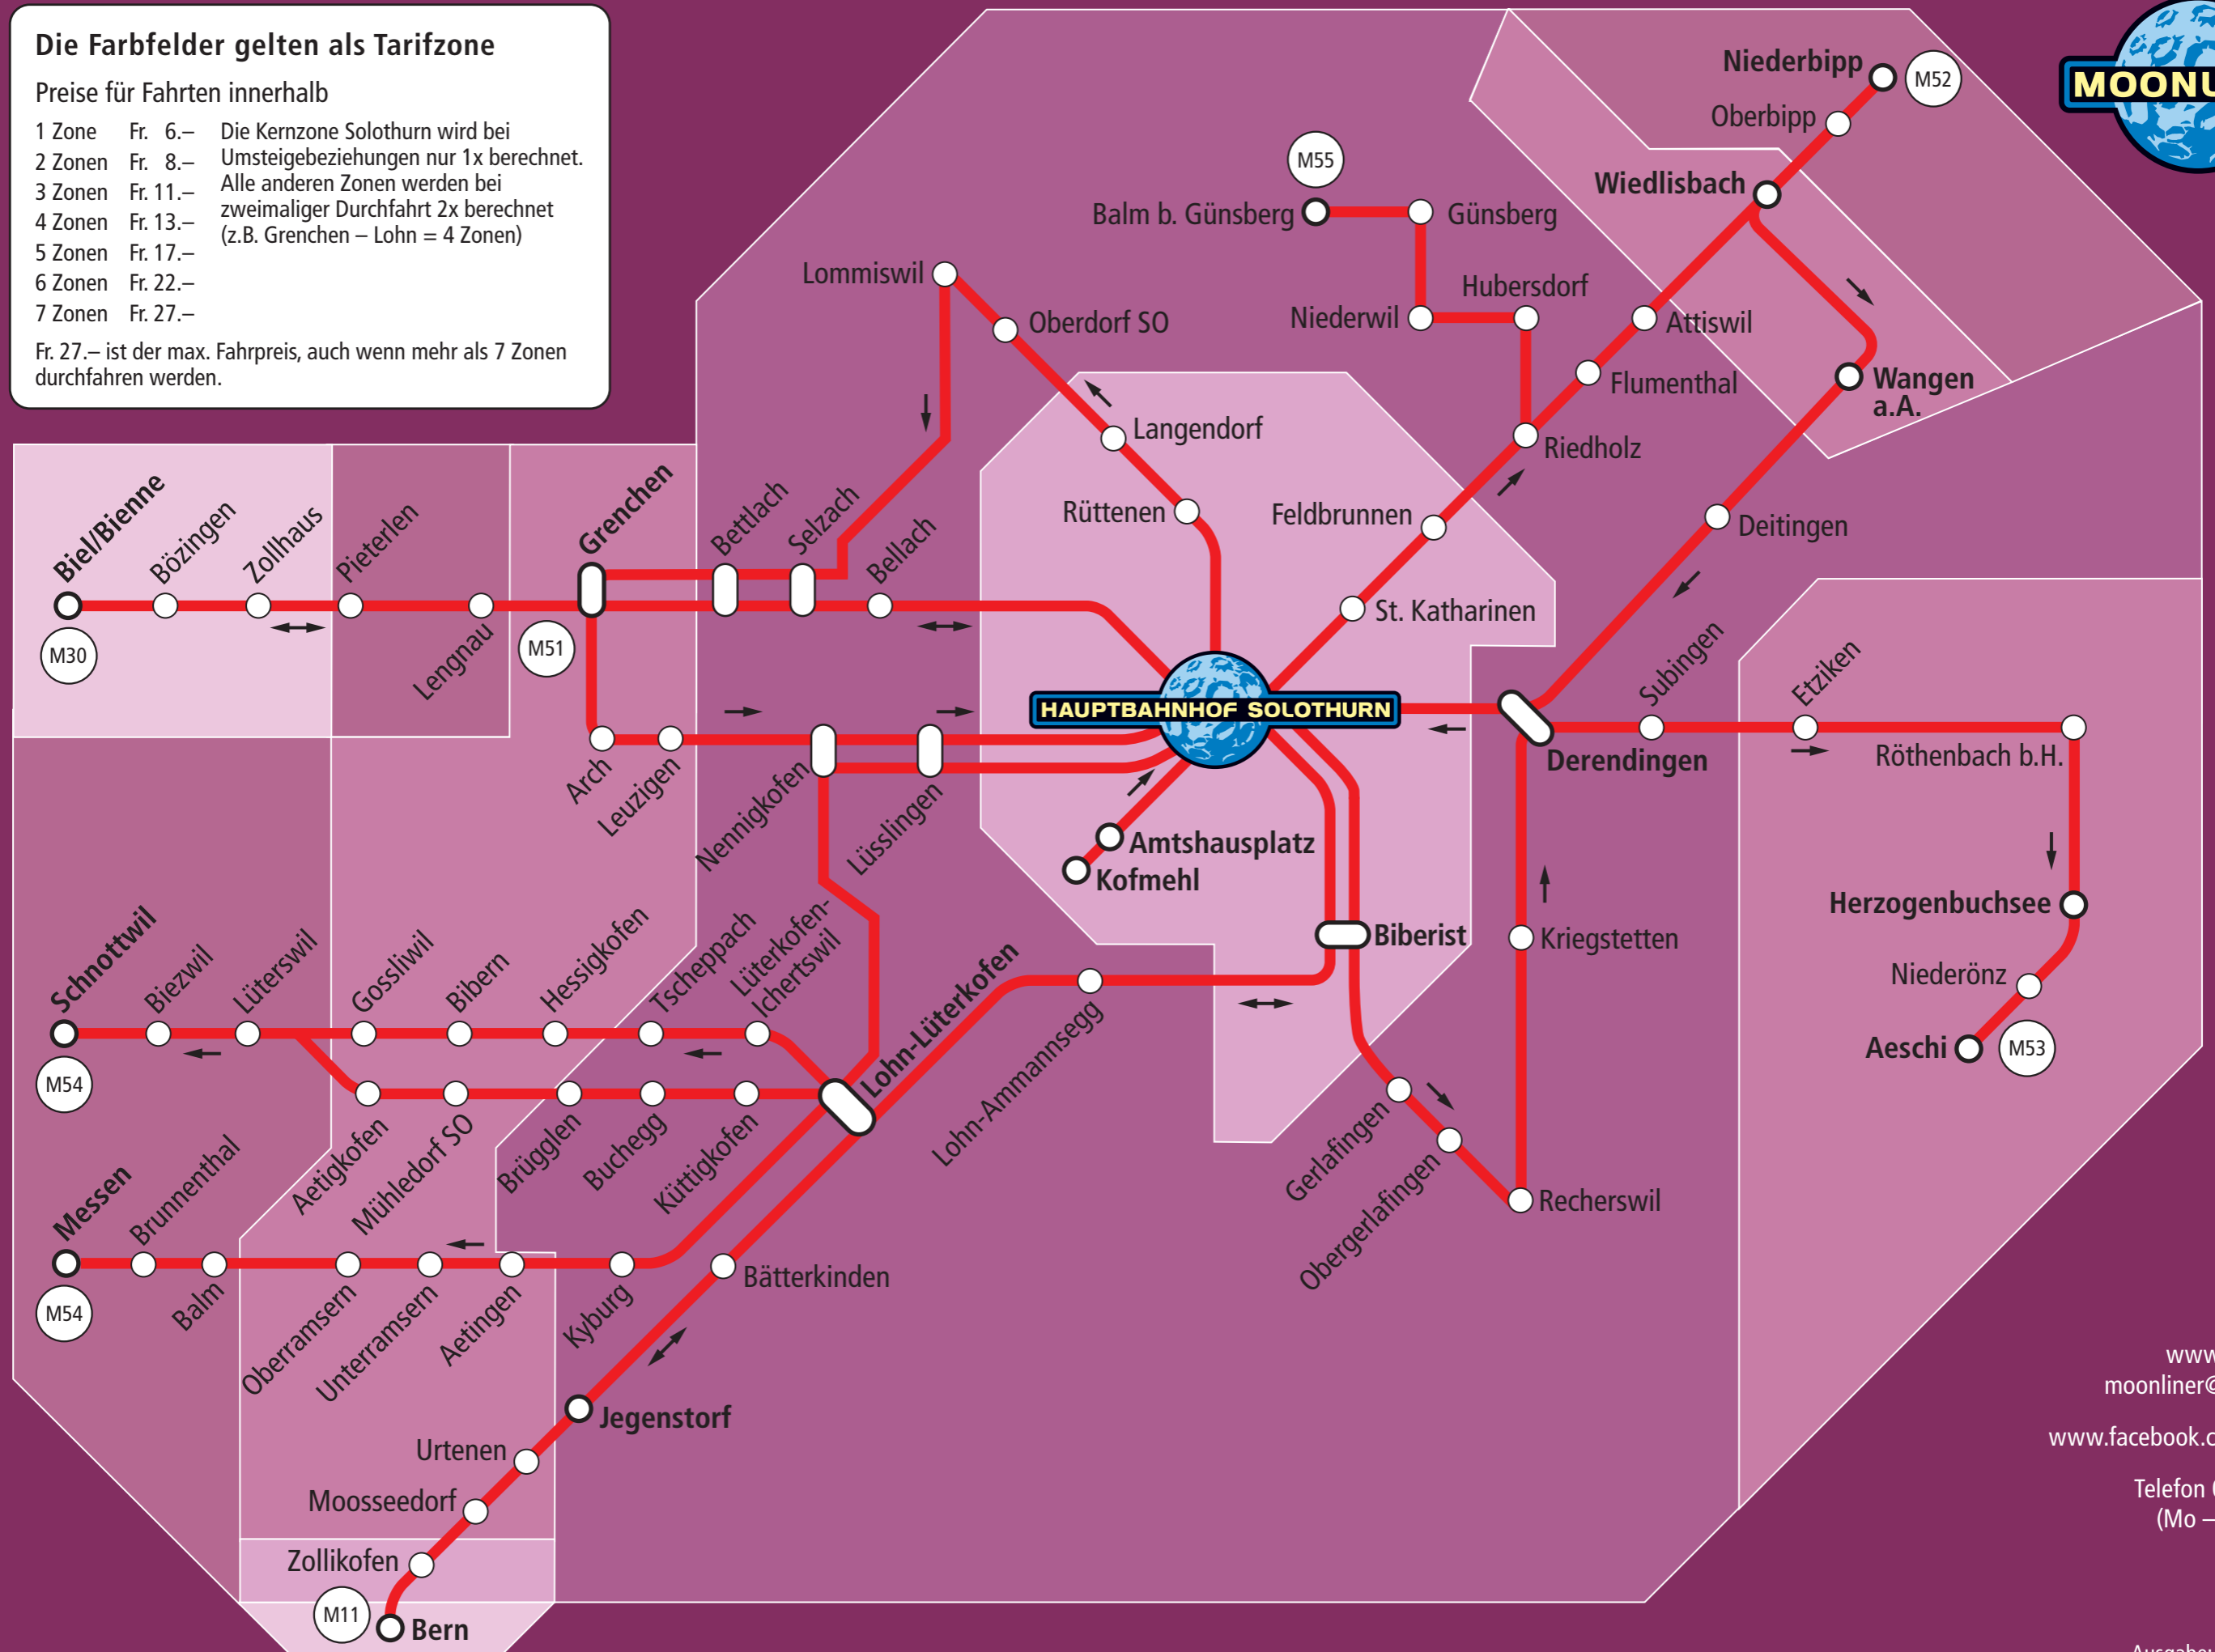

Die Farbfelder gelten als Tarifzone

Preise für Fahrten innerhalb

- 1 Zone Fr. 6.– Die Kernzone Solothurn wird bei Umsteigebeziehungen nur 1x berechnet.
- 2 Zonen Fr. 8.– Alle anderen Zonen werden bei zweimaliger Durchfahrt 2x berechnet (z.B. Grenchen – Lohn = 4 Zonen)
- 3 Zonen Fr. 11.–
- 4 Zonen Fr. 13.–
- 5 Zonen Fr. 17.–
- 6 Zonen Fr. 22.–
- 7 Zonen Fr. 27.–

Fr. 27.– ist der max. Fahrpreis, auch wenn mehr als 7 Zonen durchfahren werden.

www.moonliner.ch
moonliner@bernmobil.ch

www.facebook.com/moonliner

Telefon 031 321 88 12
(Mo – Fr bis 17 Uhr)