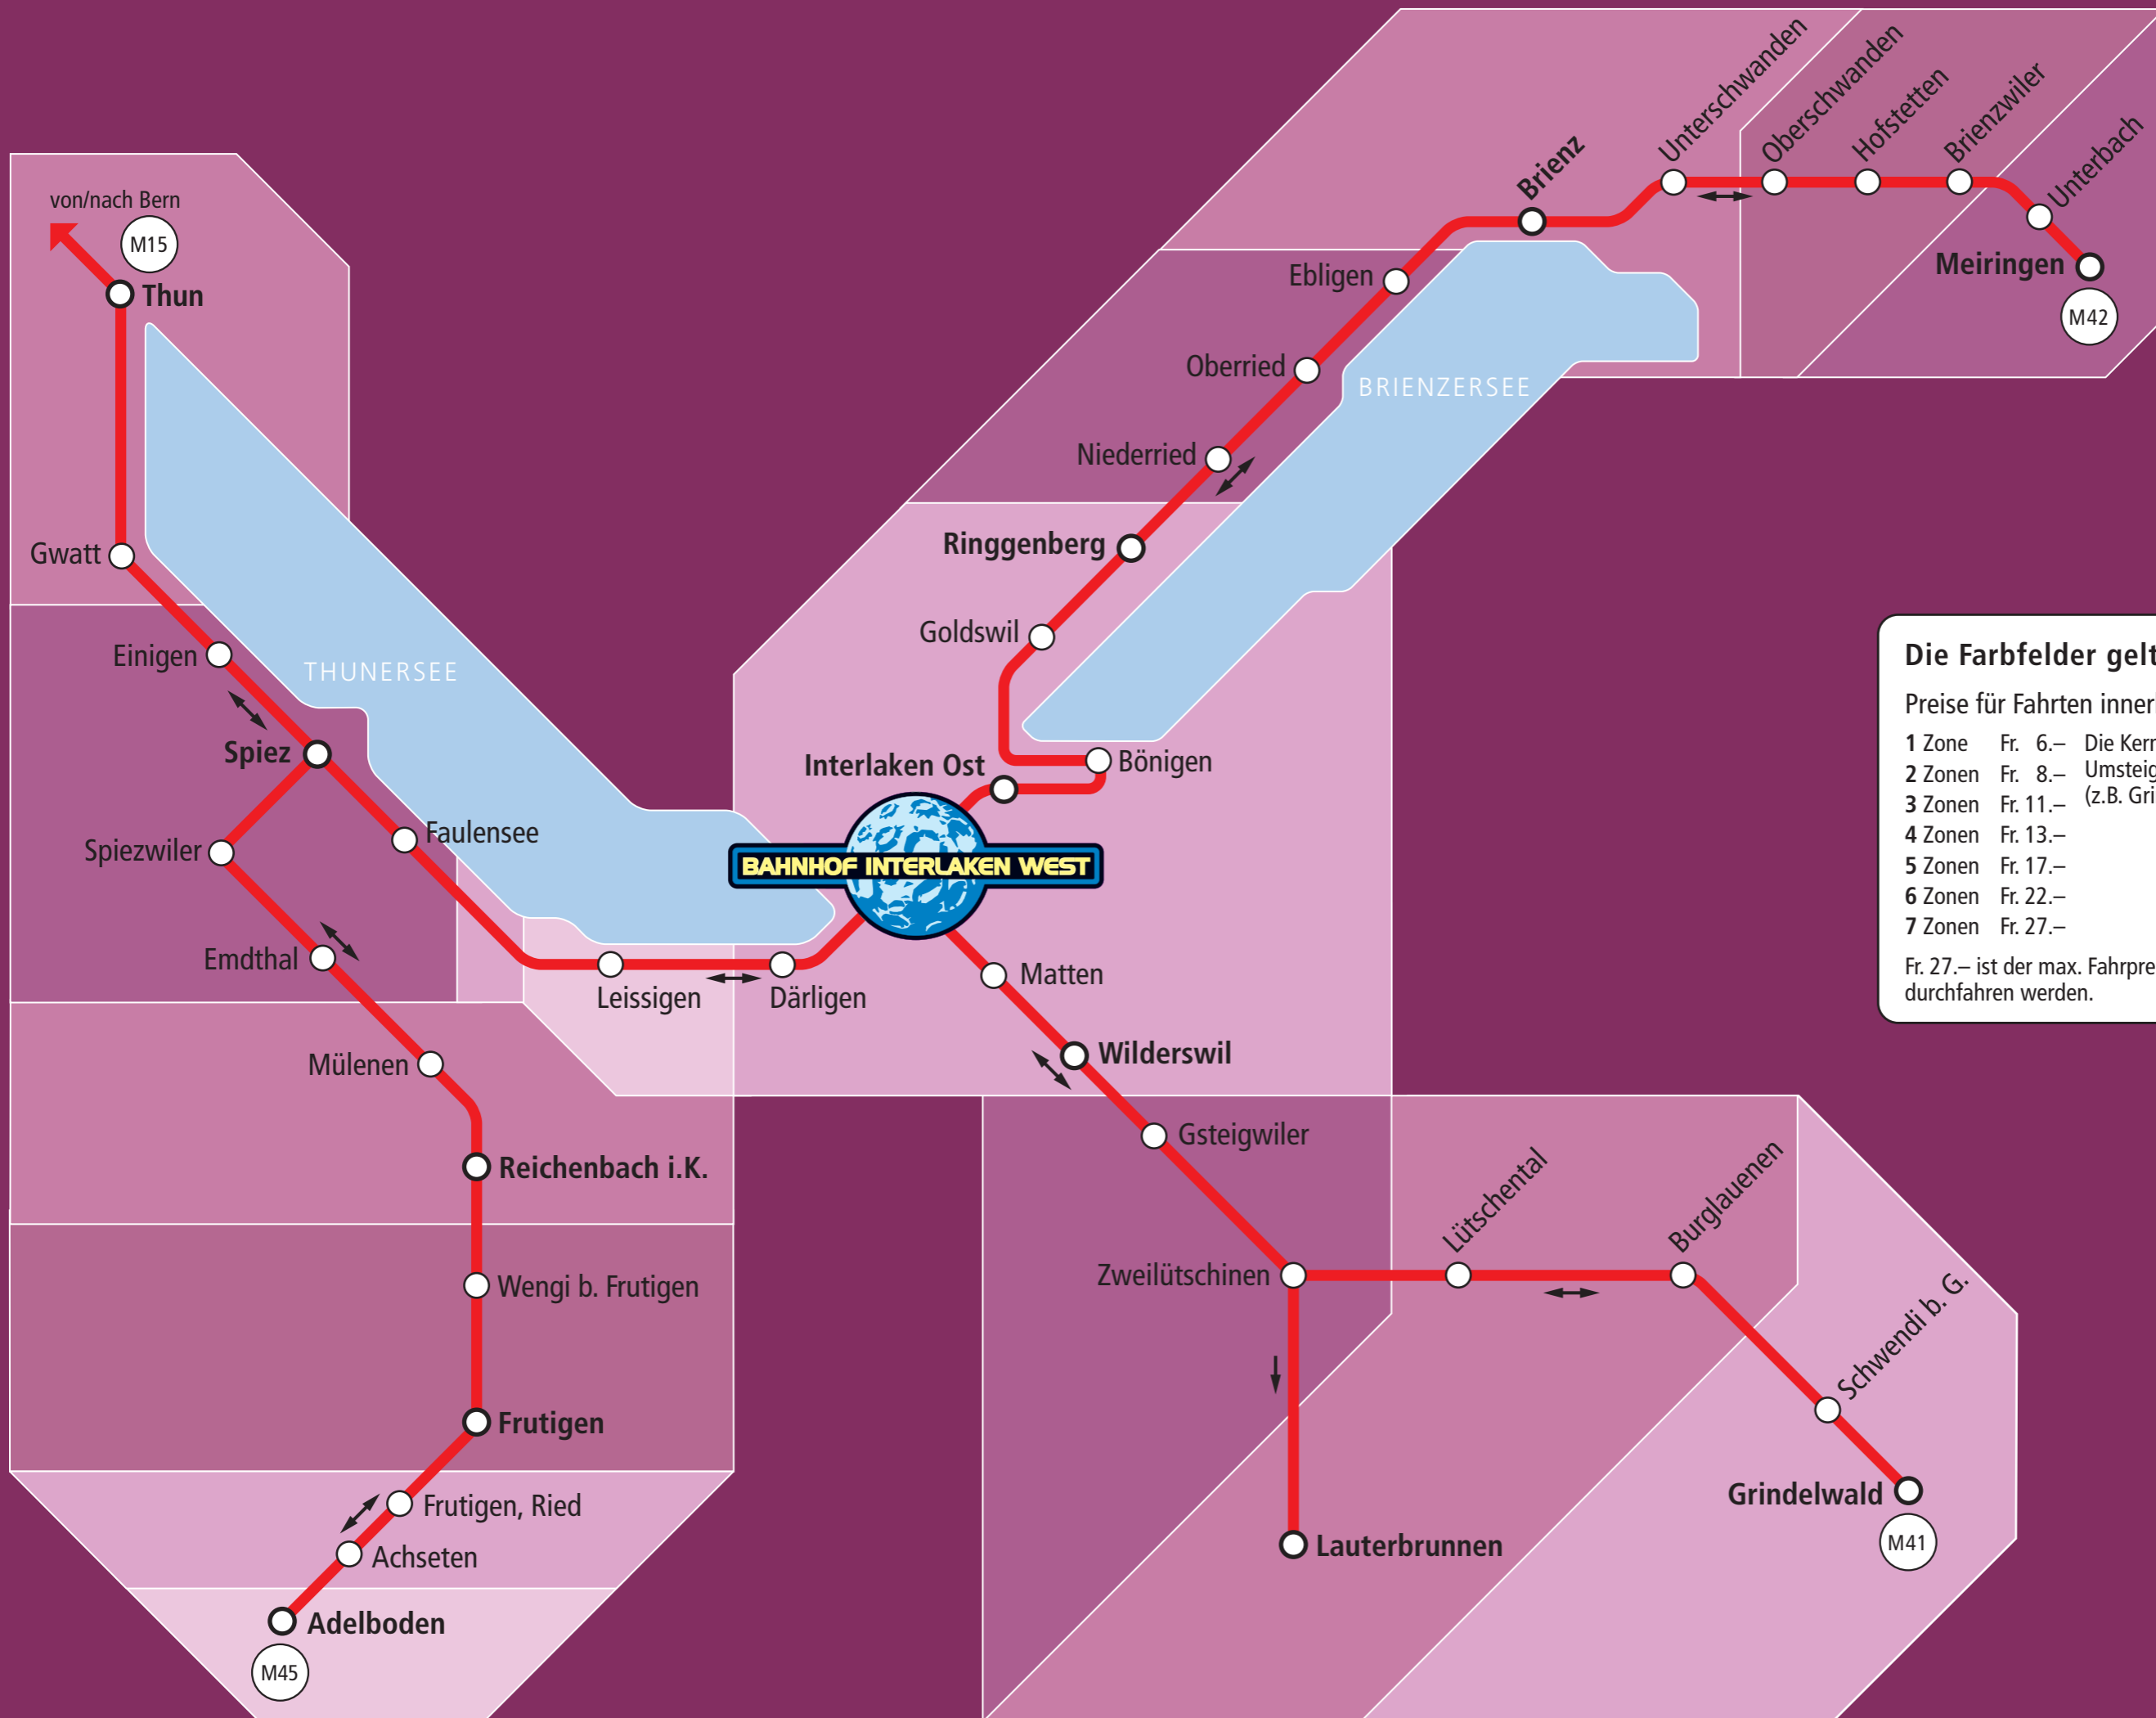

www.moonliner.ch  
 moonliner@bernmobil.ch  
 www.facebook.com/moonliner

Telefon  
 031 321 88 12  
 (Mo – Fr bis 17 Uhr)

**Die Farbfelder gelten als Tarifzone**

Preise für Fahrten innerhalb

1 Zone	Fr. 6.–	Die Kernzone Interlaken wird bei
2 Zonen	Fr. 8.–	Umsteigebeziehungen nur 1x berechnet.
3 Zonen	Fr. 11.–	(z.B. Grindelwald – Brienz = 6 Zonen)
4 Zonen	Fr. 13.–	
5 Zonen	Fr. 17.–	
6 Zonen	Fr. 22.–	
7 Zonen	Fr. 27.–	

Fr. 27.– ist der max. Fahrpreis, auch wenn mehr als 7 Zonen durchfahren werden.