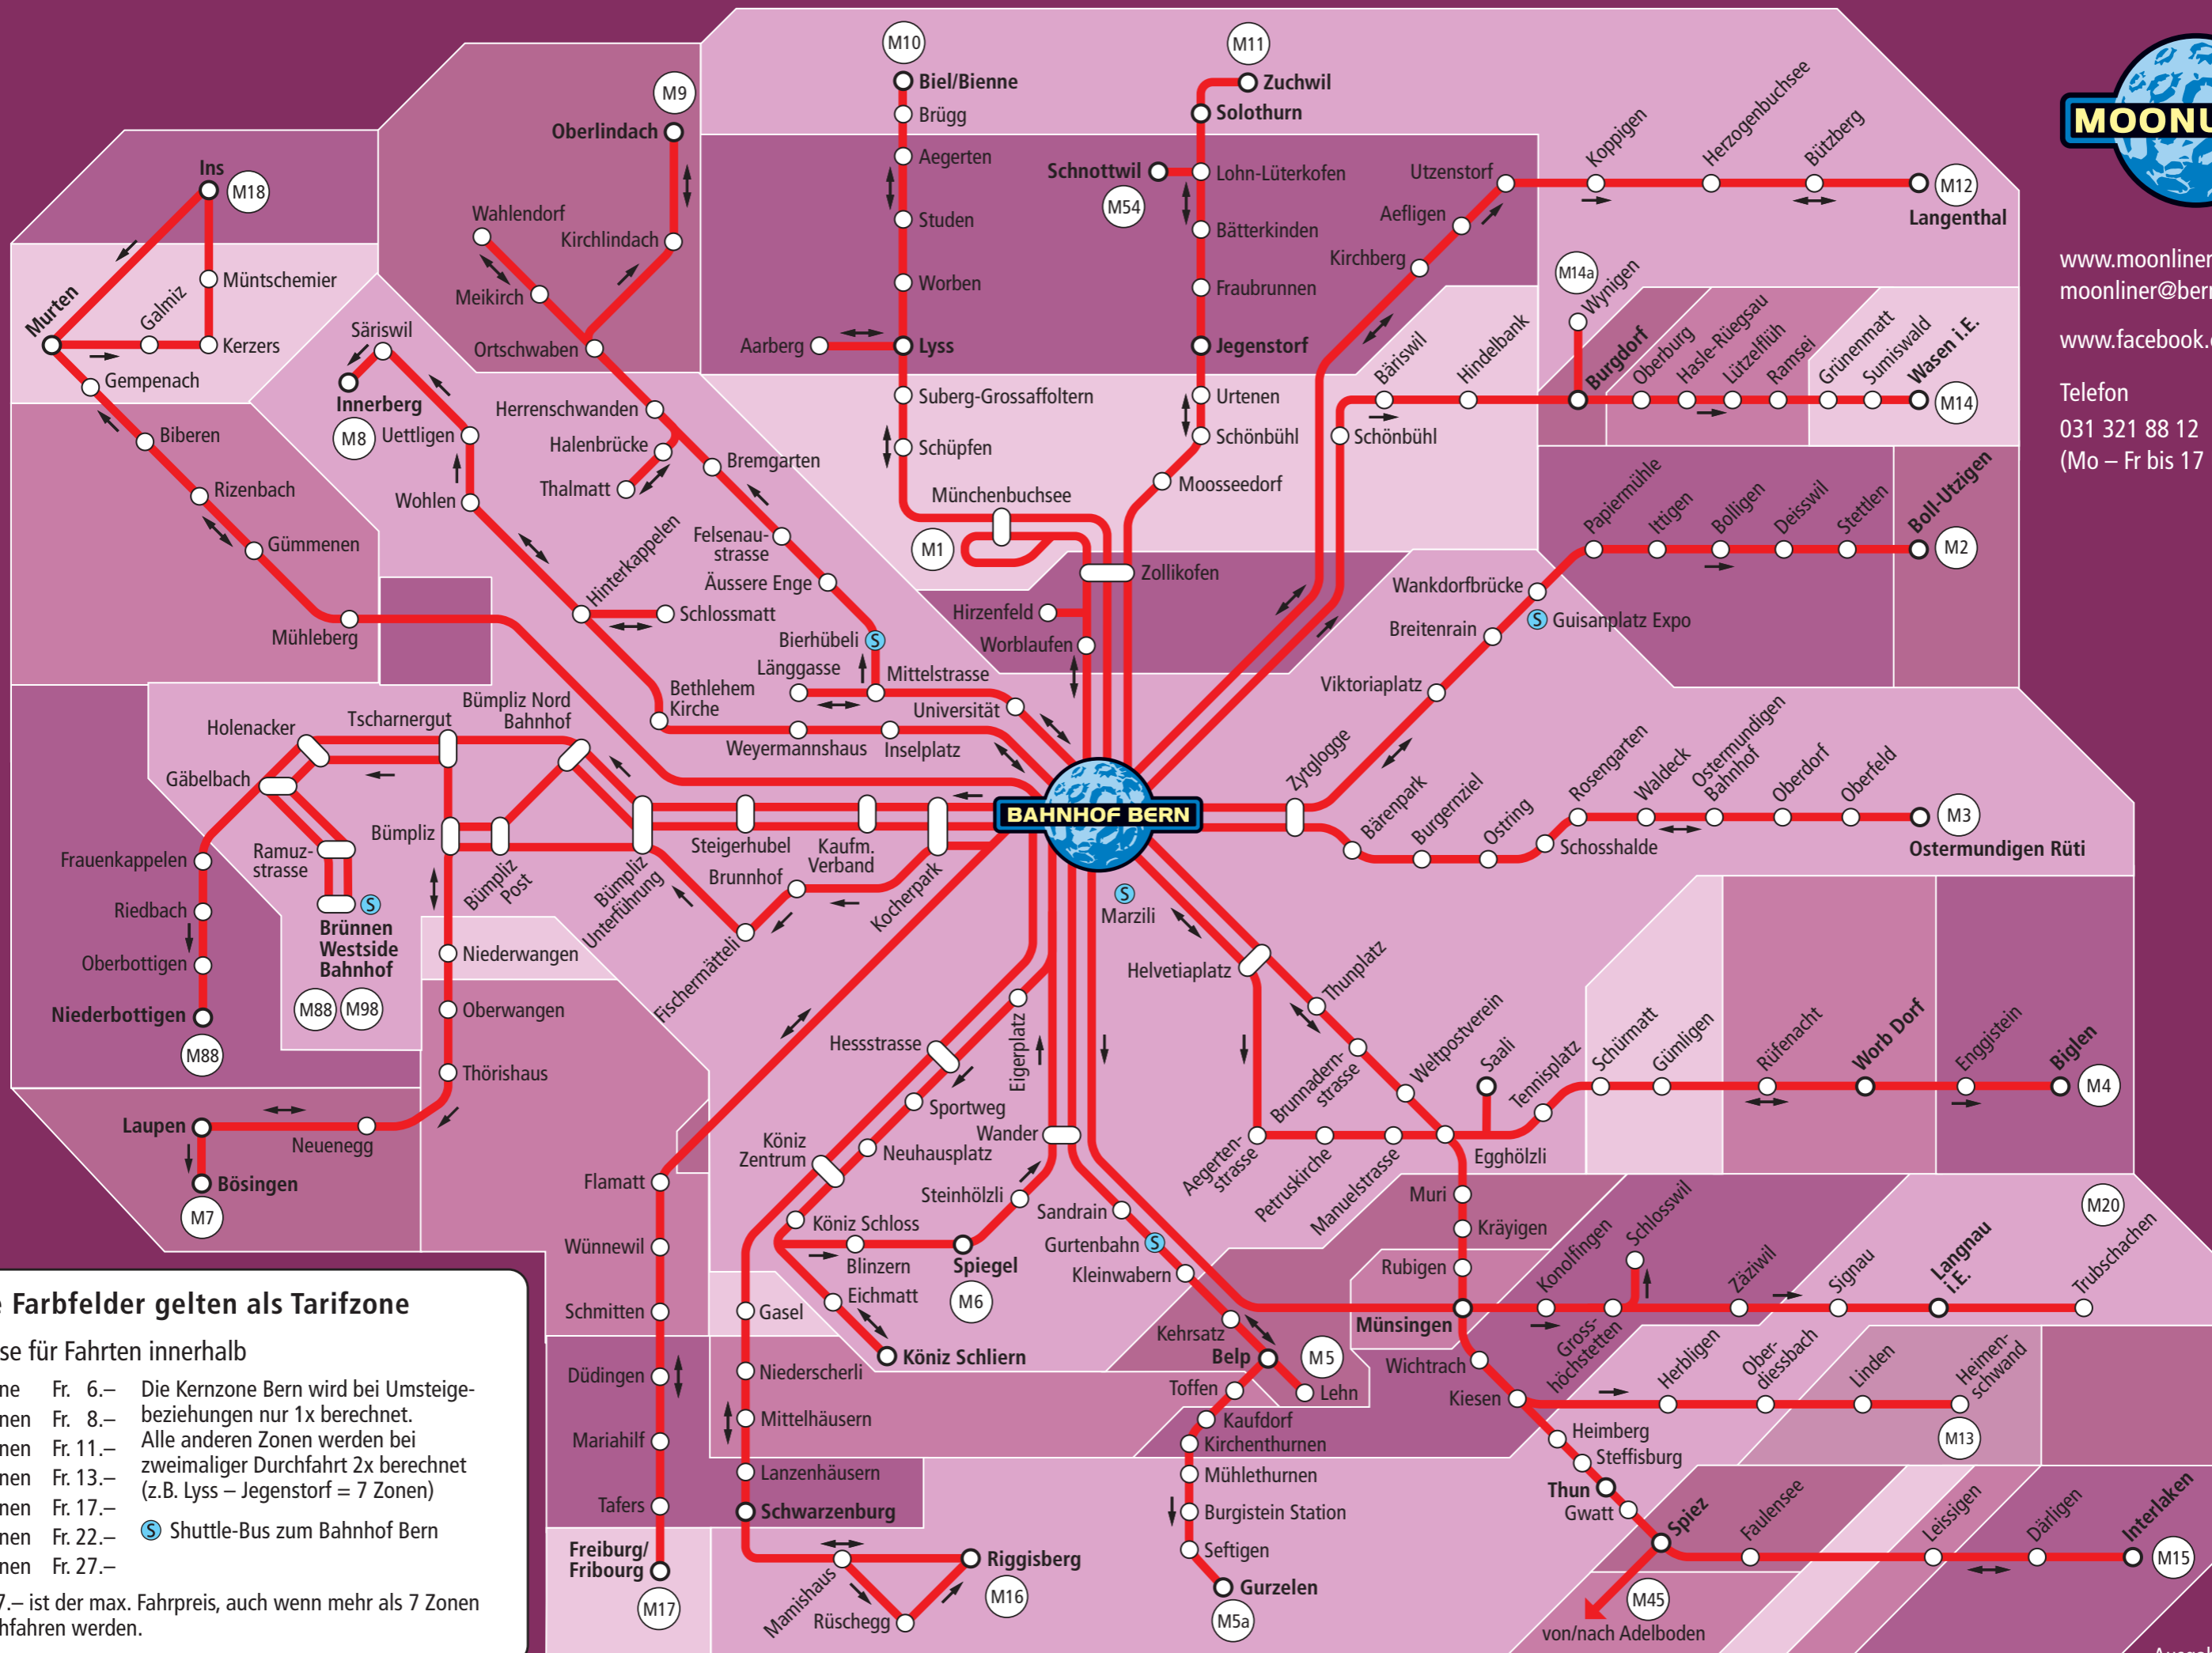

www.moonliner.ch  
 moonliner@bernmobil.ch  
 www.facebook.com/moonliner  
 Telefon  
 031 321 88 12  
 (Mo – Fr bis 17 Uhr)

**Die Farbfelder gelten als Tarifzone**

Preise für Fahrten innerhalb

1 Zone	Fr. 6.–	Die Kernzone Bern wird bei Umsteigebeziehungen nur 1x berechnet.
2 Zonen	Fr. 8.–	Alle anderen Zonen werden bei zweimaliger Durchfahrt 2x berechnet (z.B. Lyss – Jegenstorf = 7 Zonen)
3 Zonen	Fr. 11.–	
4 Zonen	Fr. 13.–	
5 Zonen	Fr. 17.–	
6 Zonen	Fr. 22.–	🚍 Shuttle-Bus zum Bahnhof Bern
7 Zonen	Fr. 27.–	

Fr. 27.– ist der max. Fahrpreis, auch wenn mehr als 7 Zonen durchfahren werden.