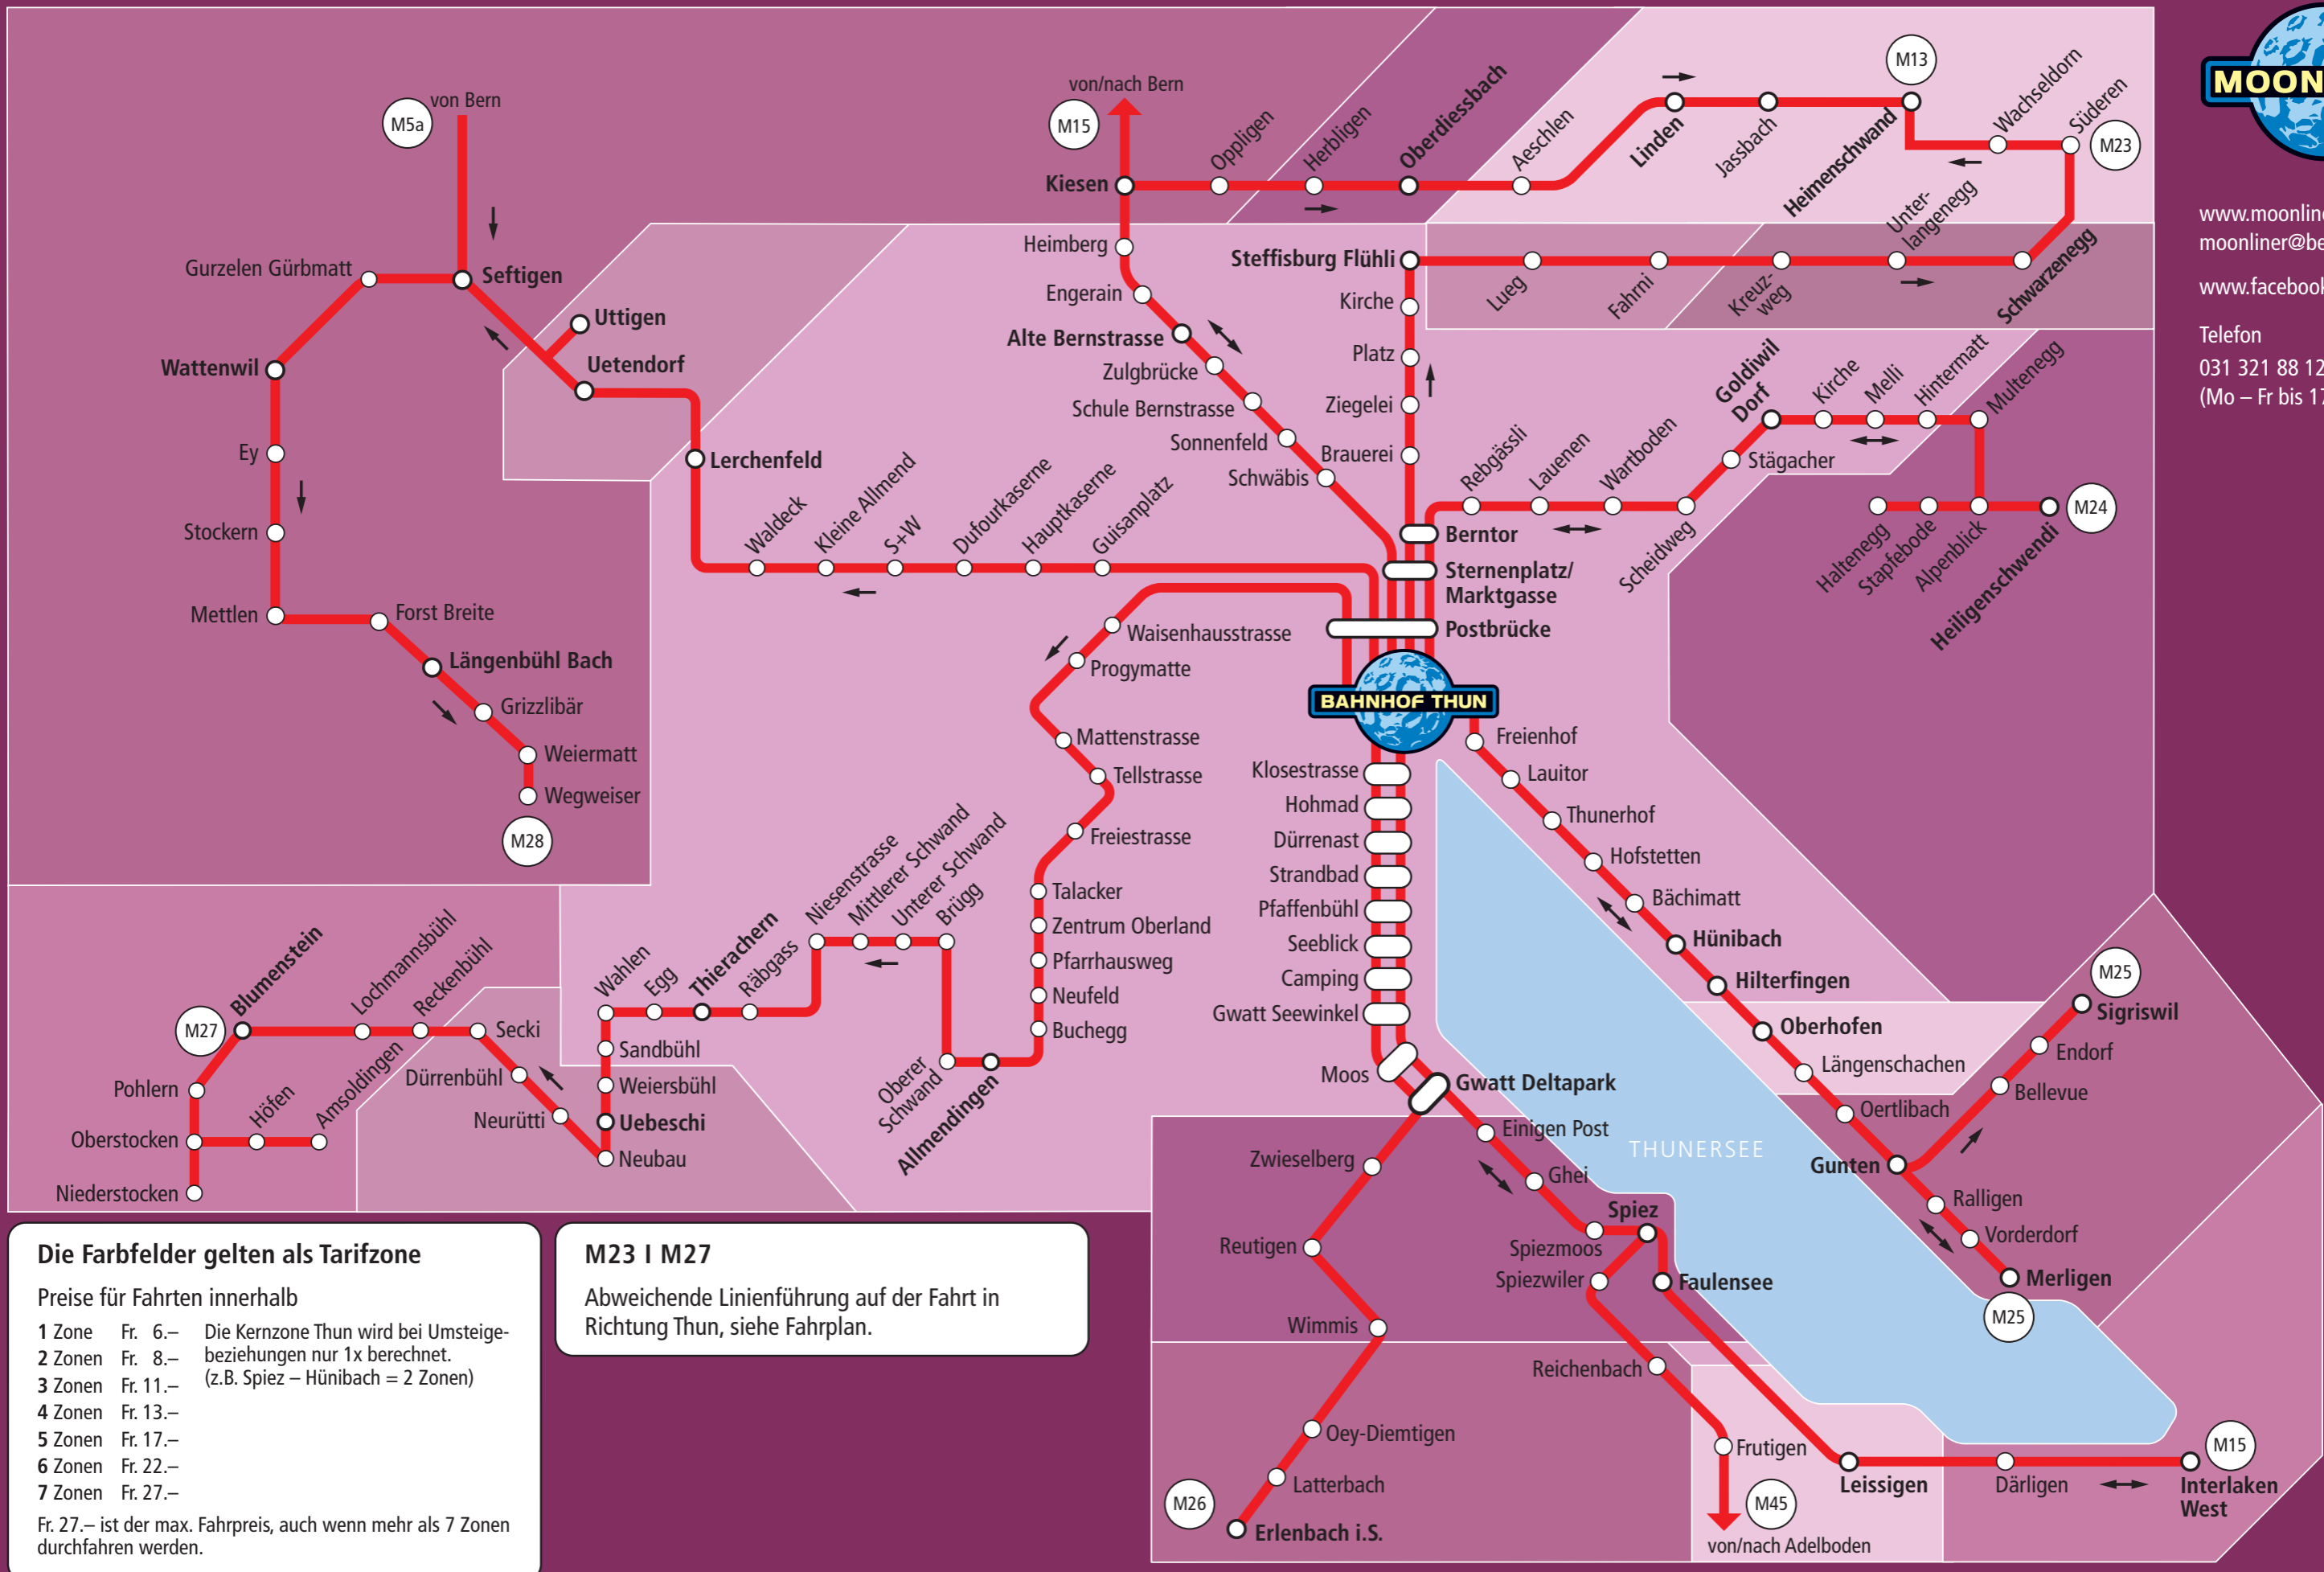

www.moonliner.ch
 moonliner@bernmobil.ch
 www.facebook.com/moonliner
 Telefon
 031 321 88 12
 (Mo – Fr bis 17 Uhr)

Die Farbfelder gelten als Tarifzone

Preise für Fahrten innerhalb

1 Zone	Fr. 6.–	Die Kernzone Thun wird bei Umsteigebeziehungen nur 1x berechnet.
2 Zonen	Fr. 8.–	(z.B. Spiez – Hünibach = 2 Zonen)
3 Zonen	Fr. 11.–	
4 Zonen	Fr. 13.–	
5 Zonen	Fr. 17.–	
6 Zonen	Fr. 22.–	
7 Zonen	Fr. 27.–	

Fr. 27.– ist der max. Fahrpreis, auch wenn mehr als 7 Zonen durchfahren werden.

M23 | M27

Abweichende Linienführung auf der Fahrt in Richtung Thun, siehe Fahrplan.