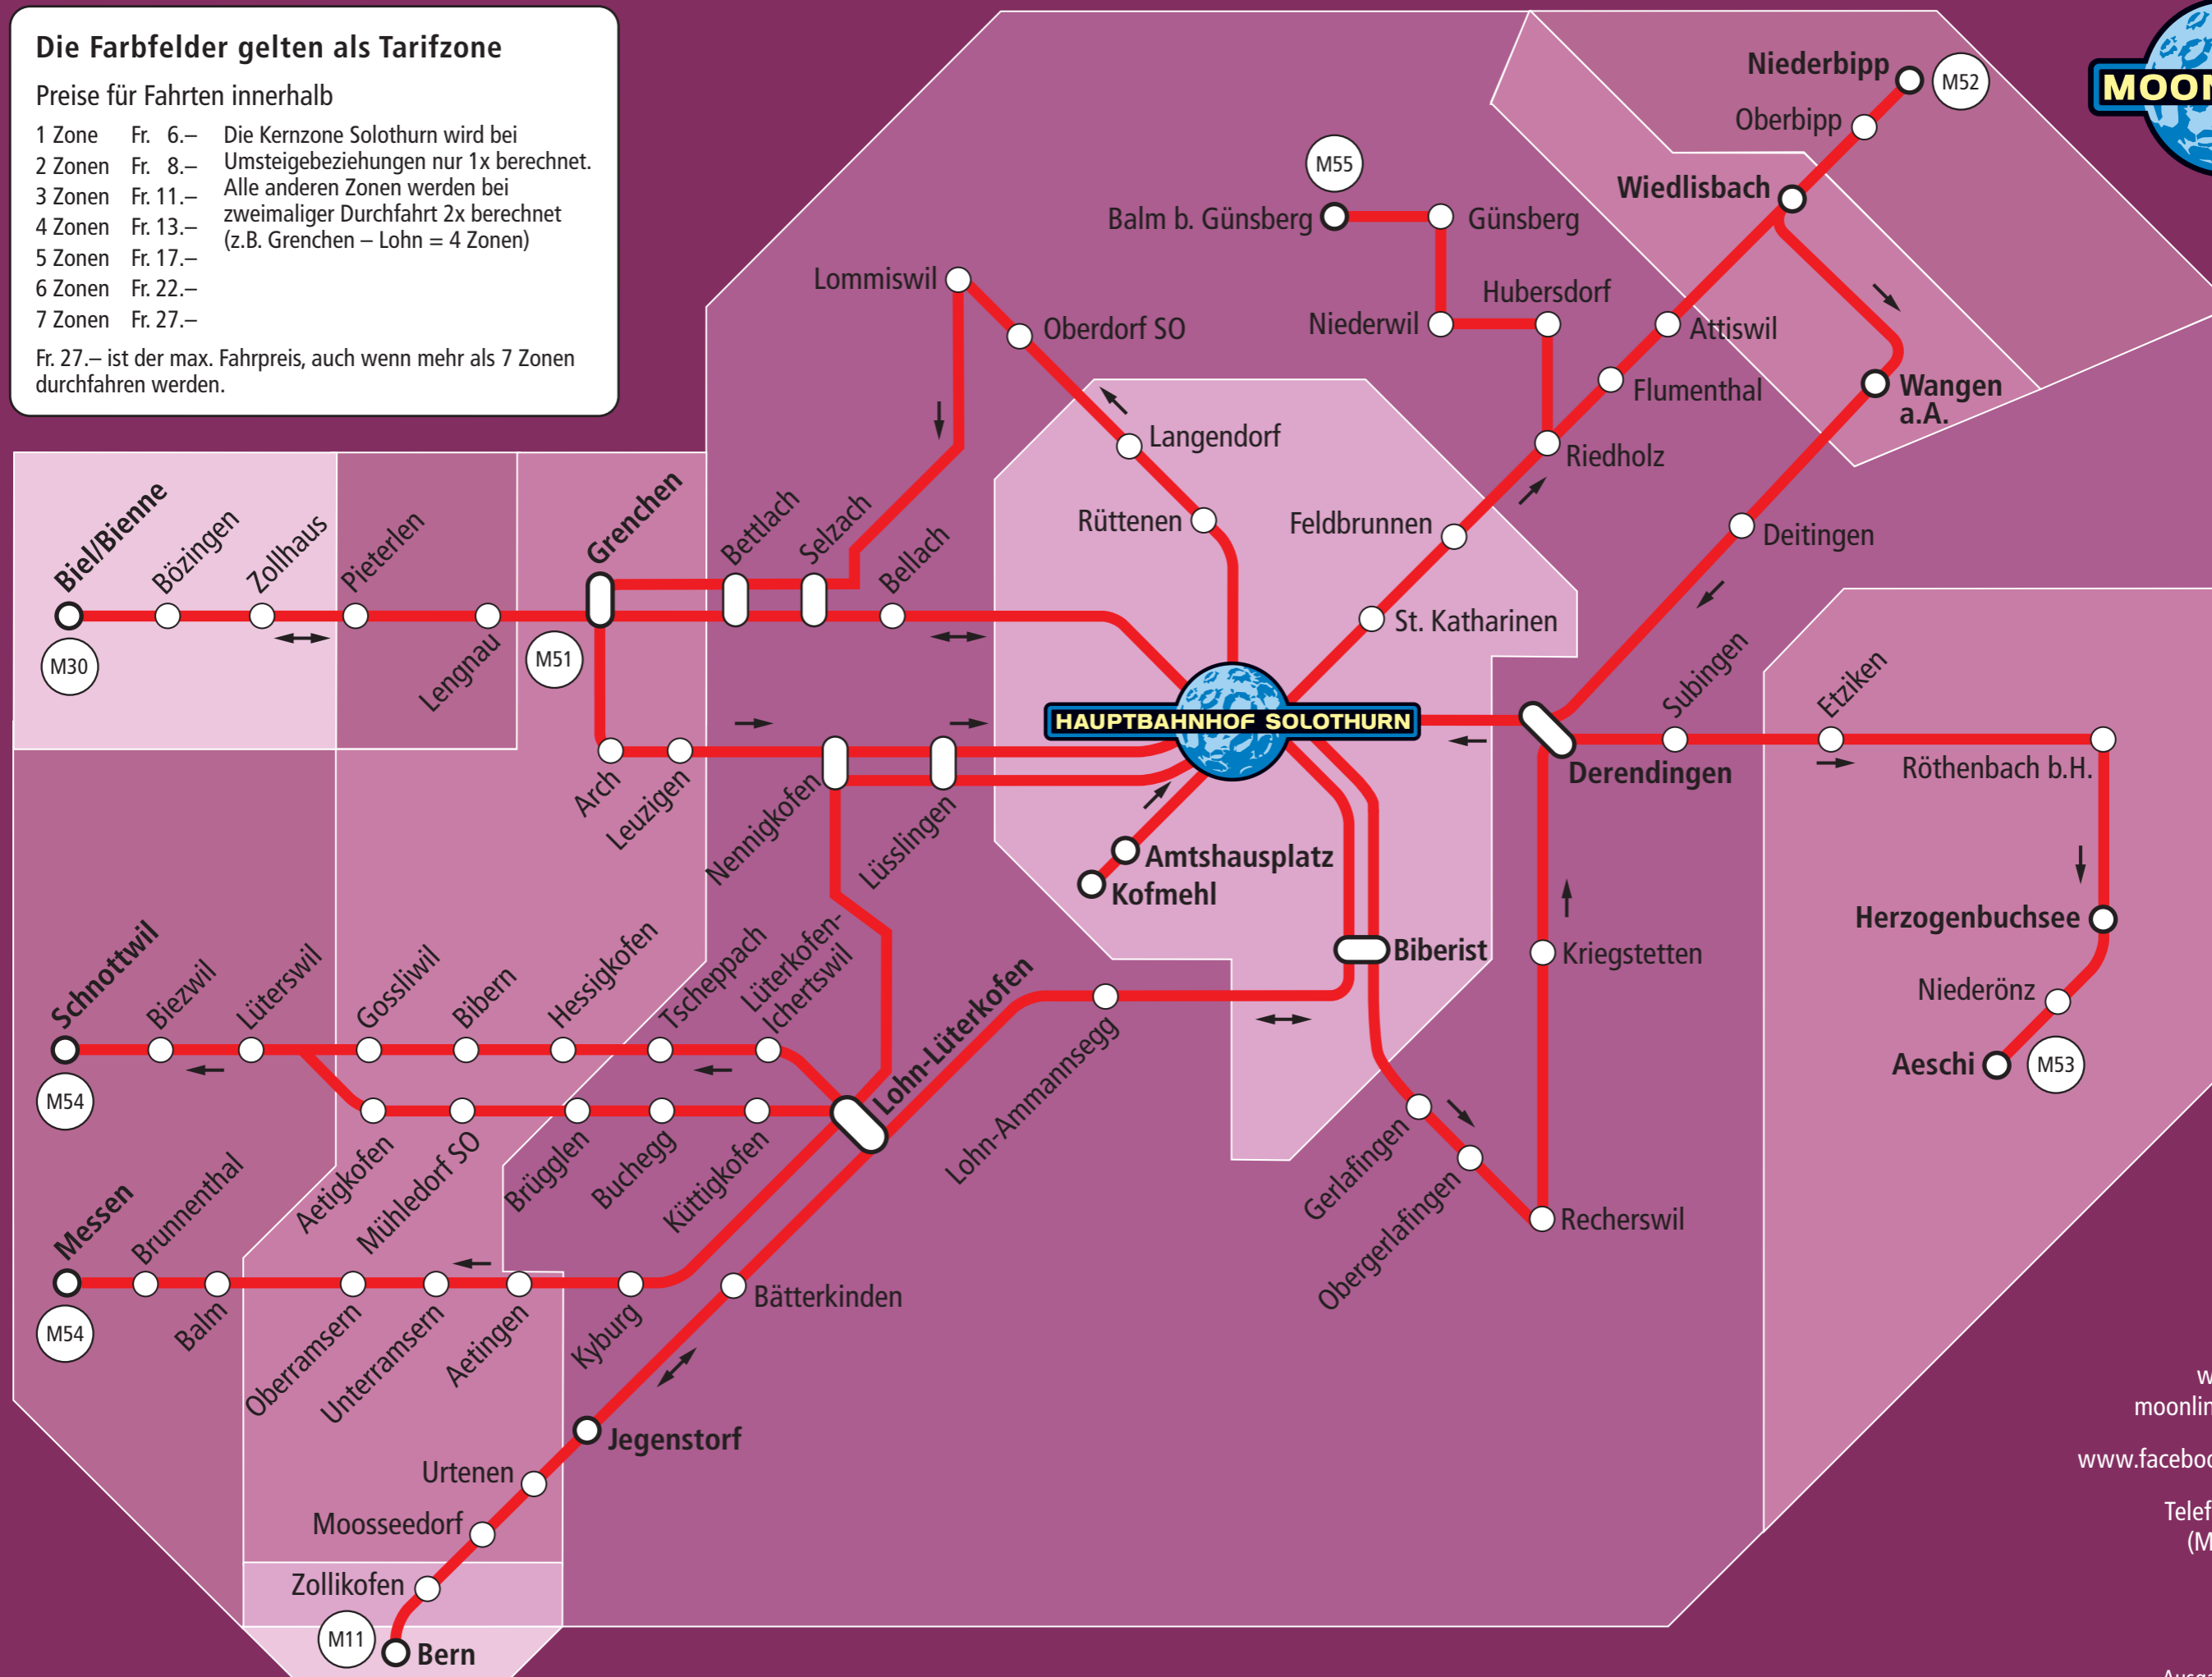

Die Farbfelder gelten als Tarifzone

Preise für Fahrten innerhalb

- 1 Zone Fr. 6.– Die Kernzone Solothurn wird bei Umsteigebeziehungen nur 1x berechnet.
 - 2 Zonen Fr. 8.– Alle anderen Zonen werden bei zweimaliger Durchfahrt 2x berechnet (z.B. Grenchen – Lohn = 4 Zonen)
 - 3 Zonen Fr. 11.–
 - 4 Zonen Fr. 13.–
 - 5 Zonen Fr. 17.–
 - 6 Zonen Fr. 22.–
 - 7 Zonen Fr. 27.–
- Fr. 27.– ist der max. Fahrpreis, auch wenn mehr als 7 Zonen durchfahren werden.

www.moonliner.ch
 moonliner@bernmobil.ch
 www.facebook.com/moonliner
 Telefon 031 321 88 12
 (Mo – Fr bis 17 Uhr)