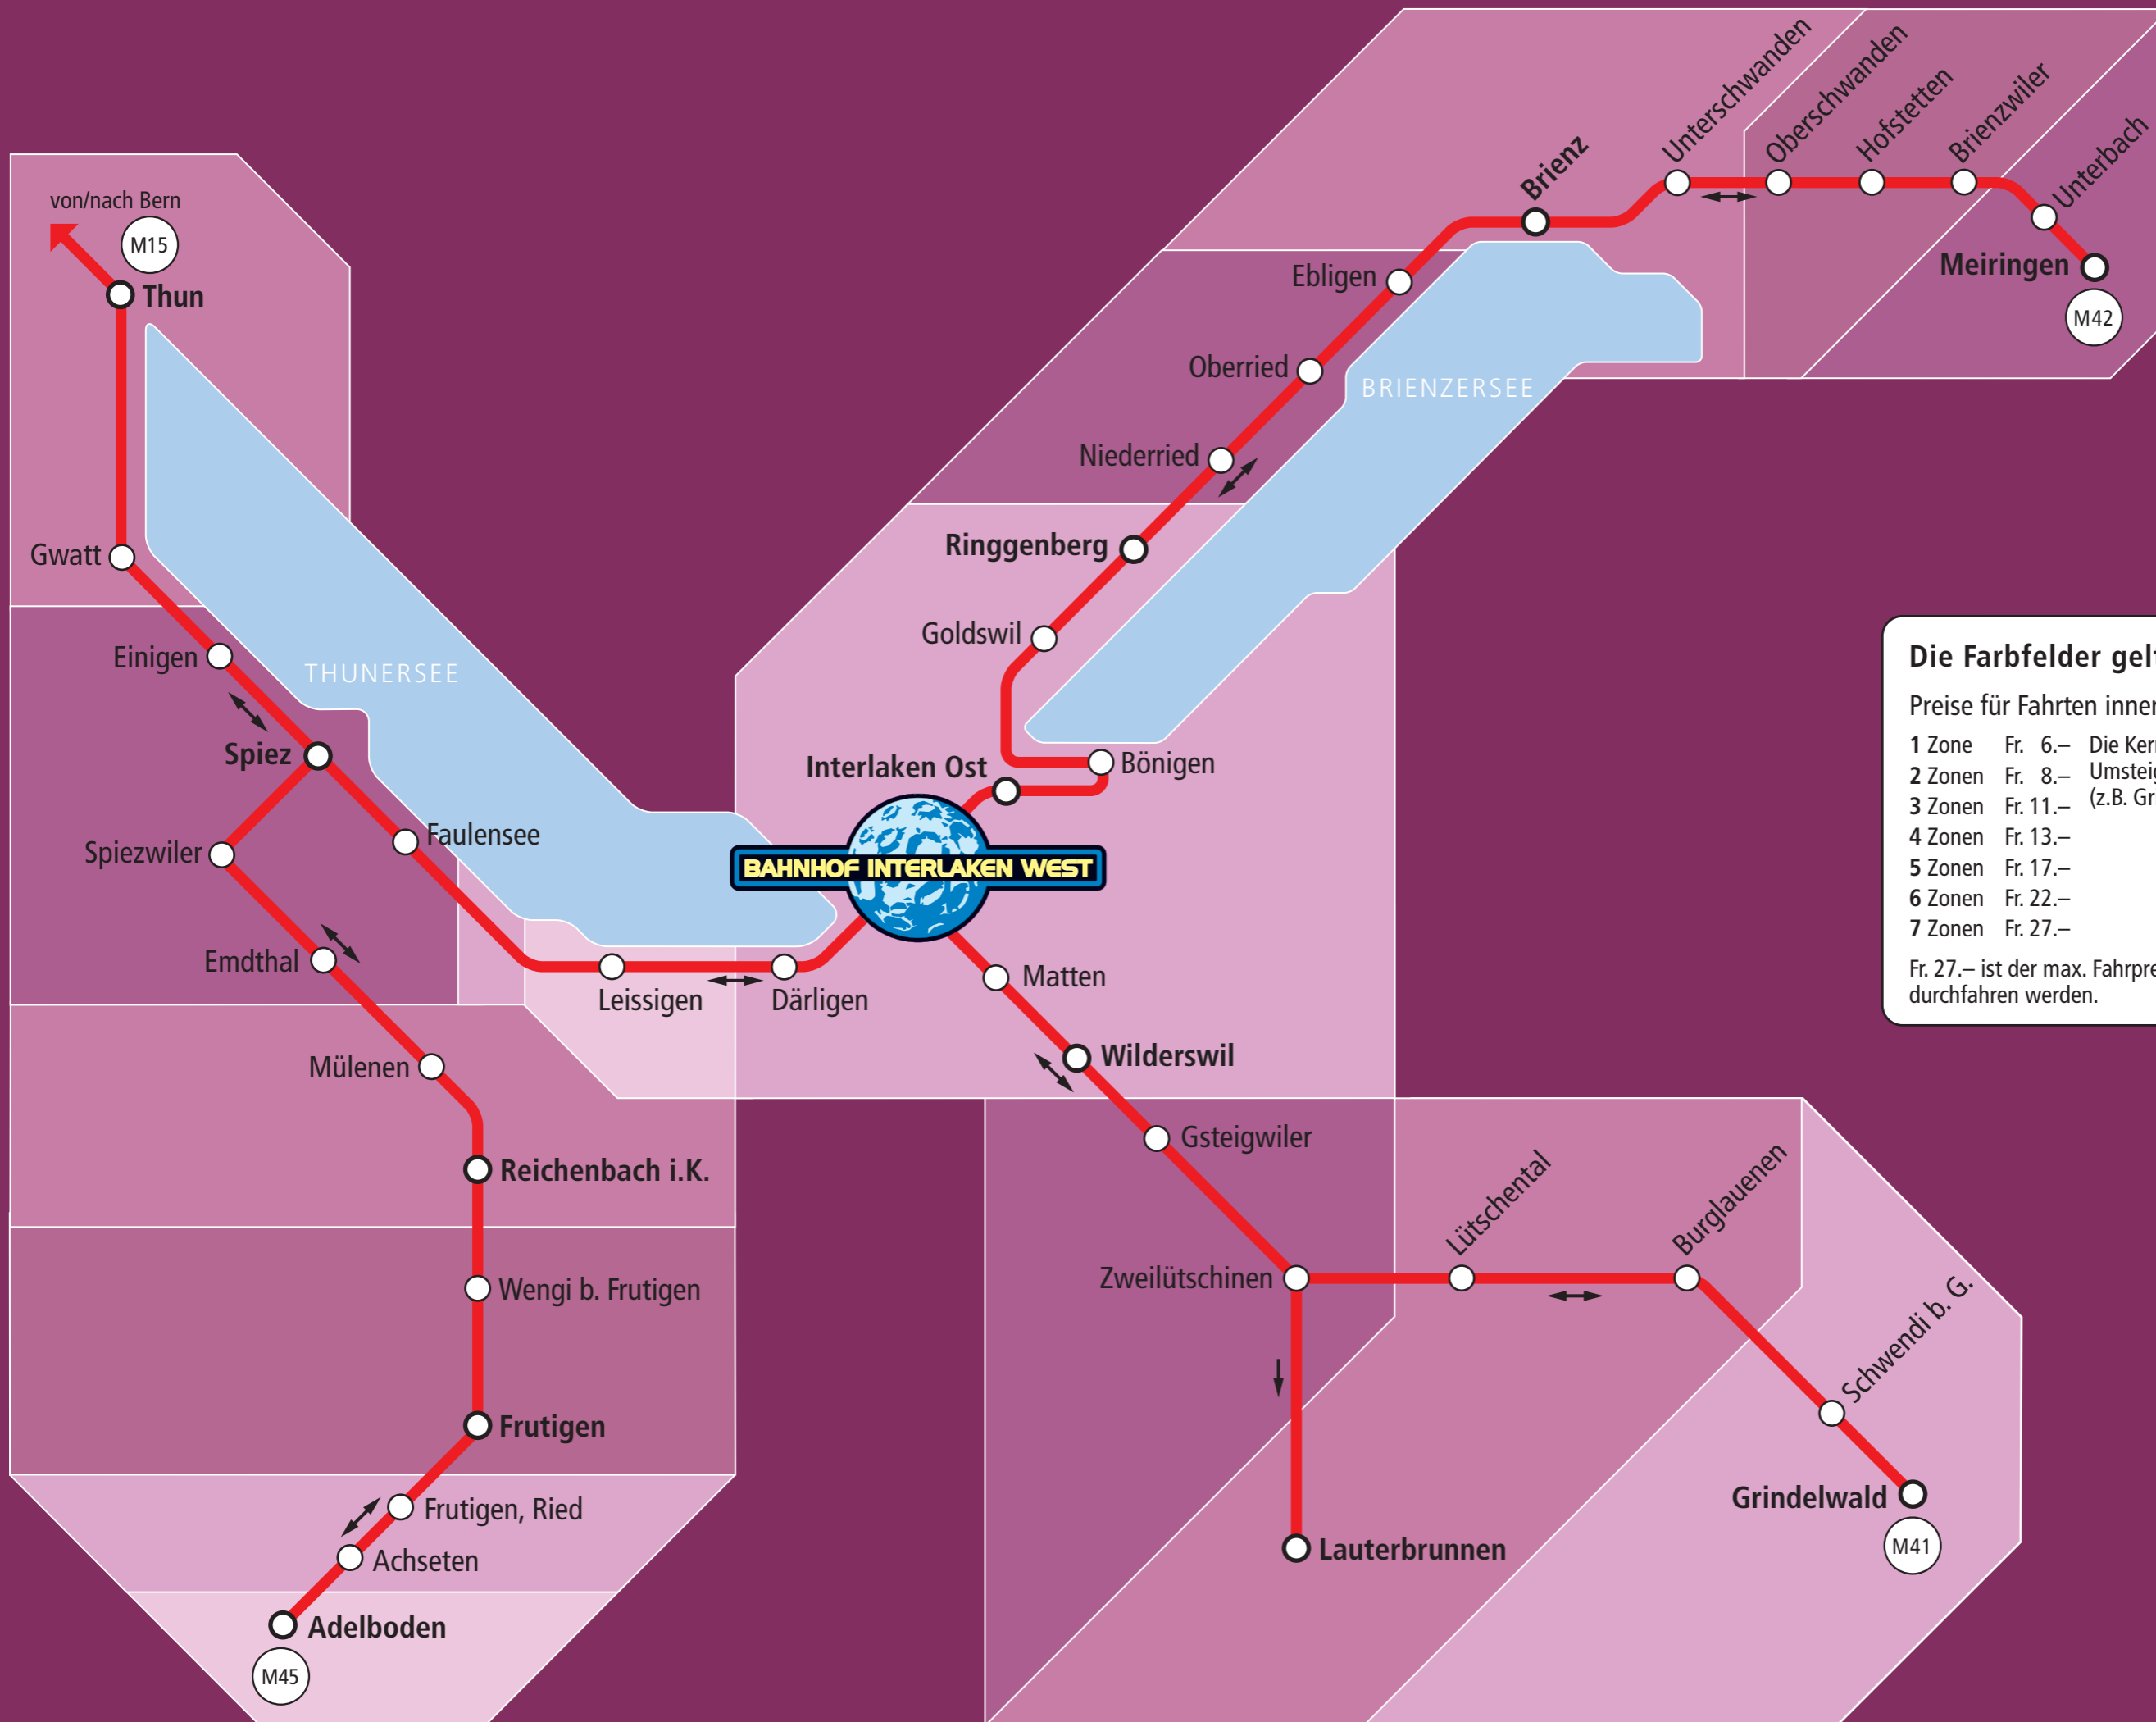

www.moonliner.ch
 moonliner@bernmobil.ch
 www.facebook.com/moonliner

Telefon
 031 321 88 12
 (Mo – Fr bis 17 Uhr)

Die Farbfelder gelten als Tarifzone

Preise für Fahrten innerhalb

1 Zone	Fr. 6.–	Die Kernzone Interlaken wird bei
2 Zonen	Fr. 8.–	Umsteigebeziehungen nur 1x berechnet.
3 Zonen	Fr. 11.–	(z.B. Grindelwald – Brienz = 6 Zonen)
4 Zonen	Fr. 13.–	
5 Zonen	Fr. 17.–	
6 Zonen	Fr. 22.–	
7 Zonen	Fr. 27.–	

Fr. 27.– ist der max. Fahrpreis, auch wenn mehr als 7 Zonen durchfahren werden.