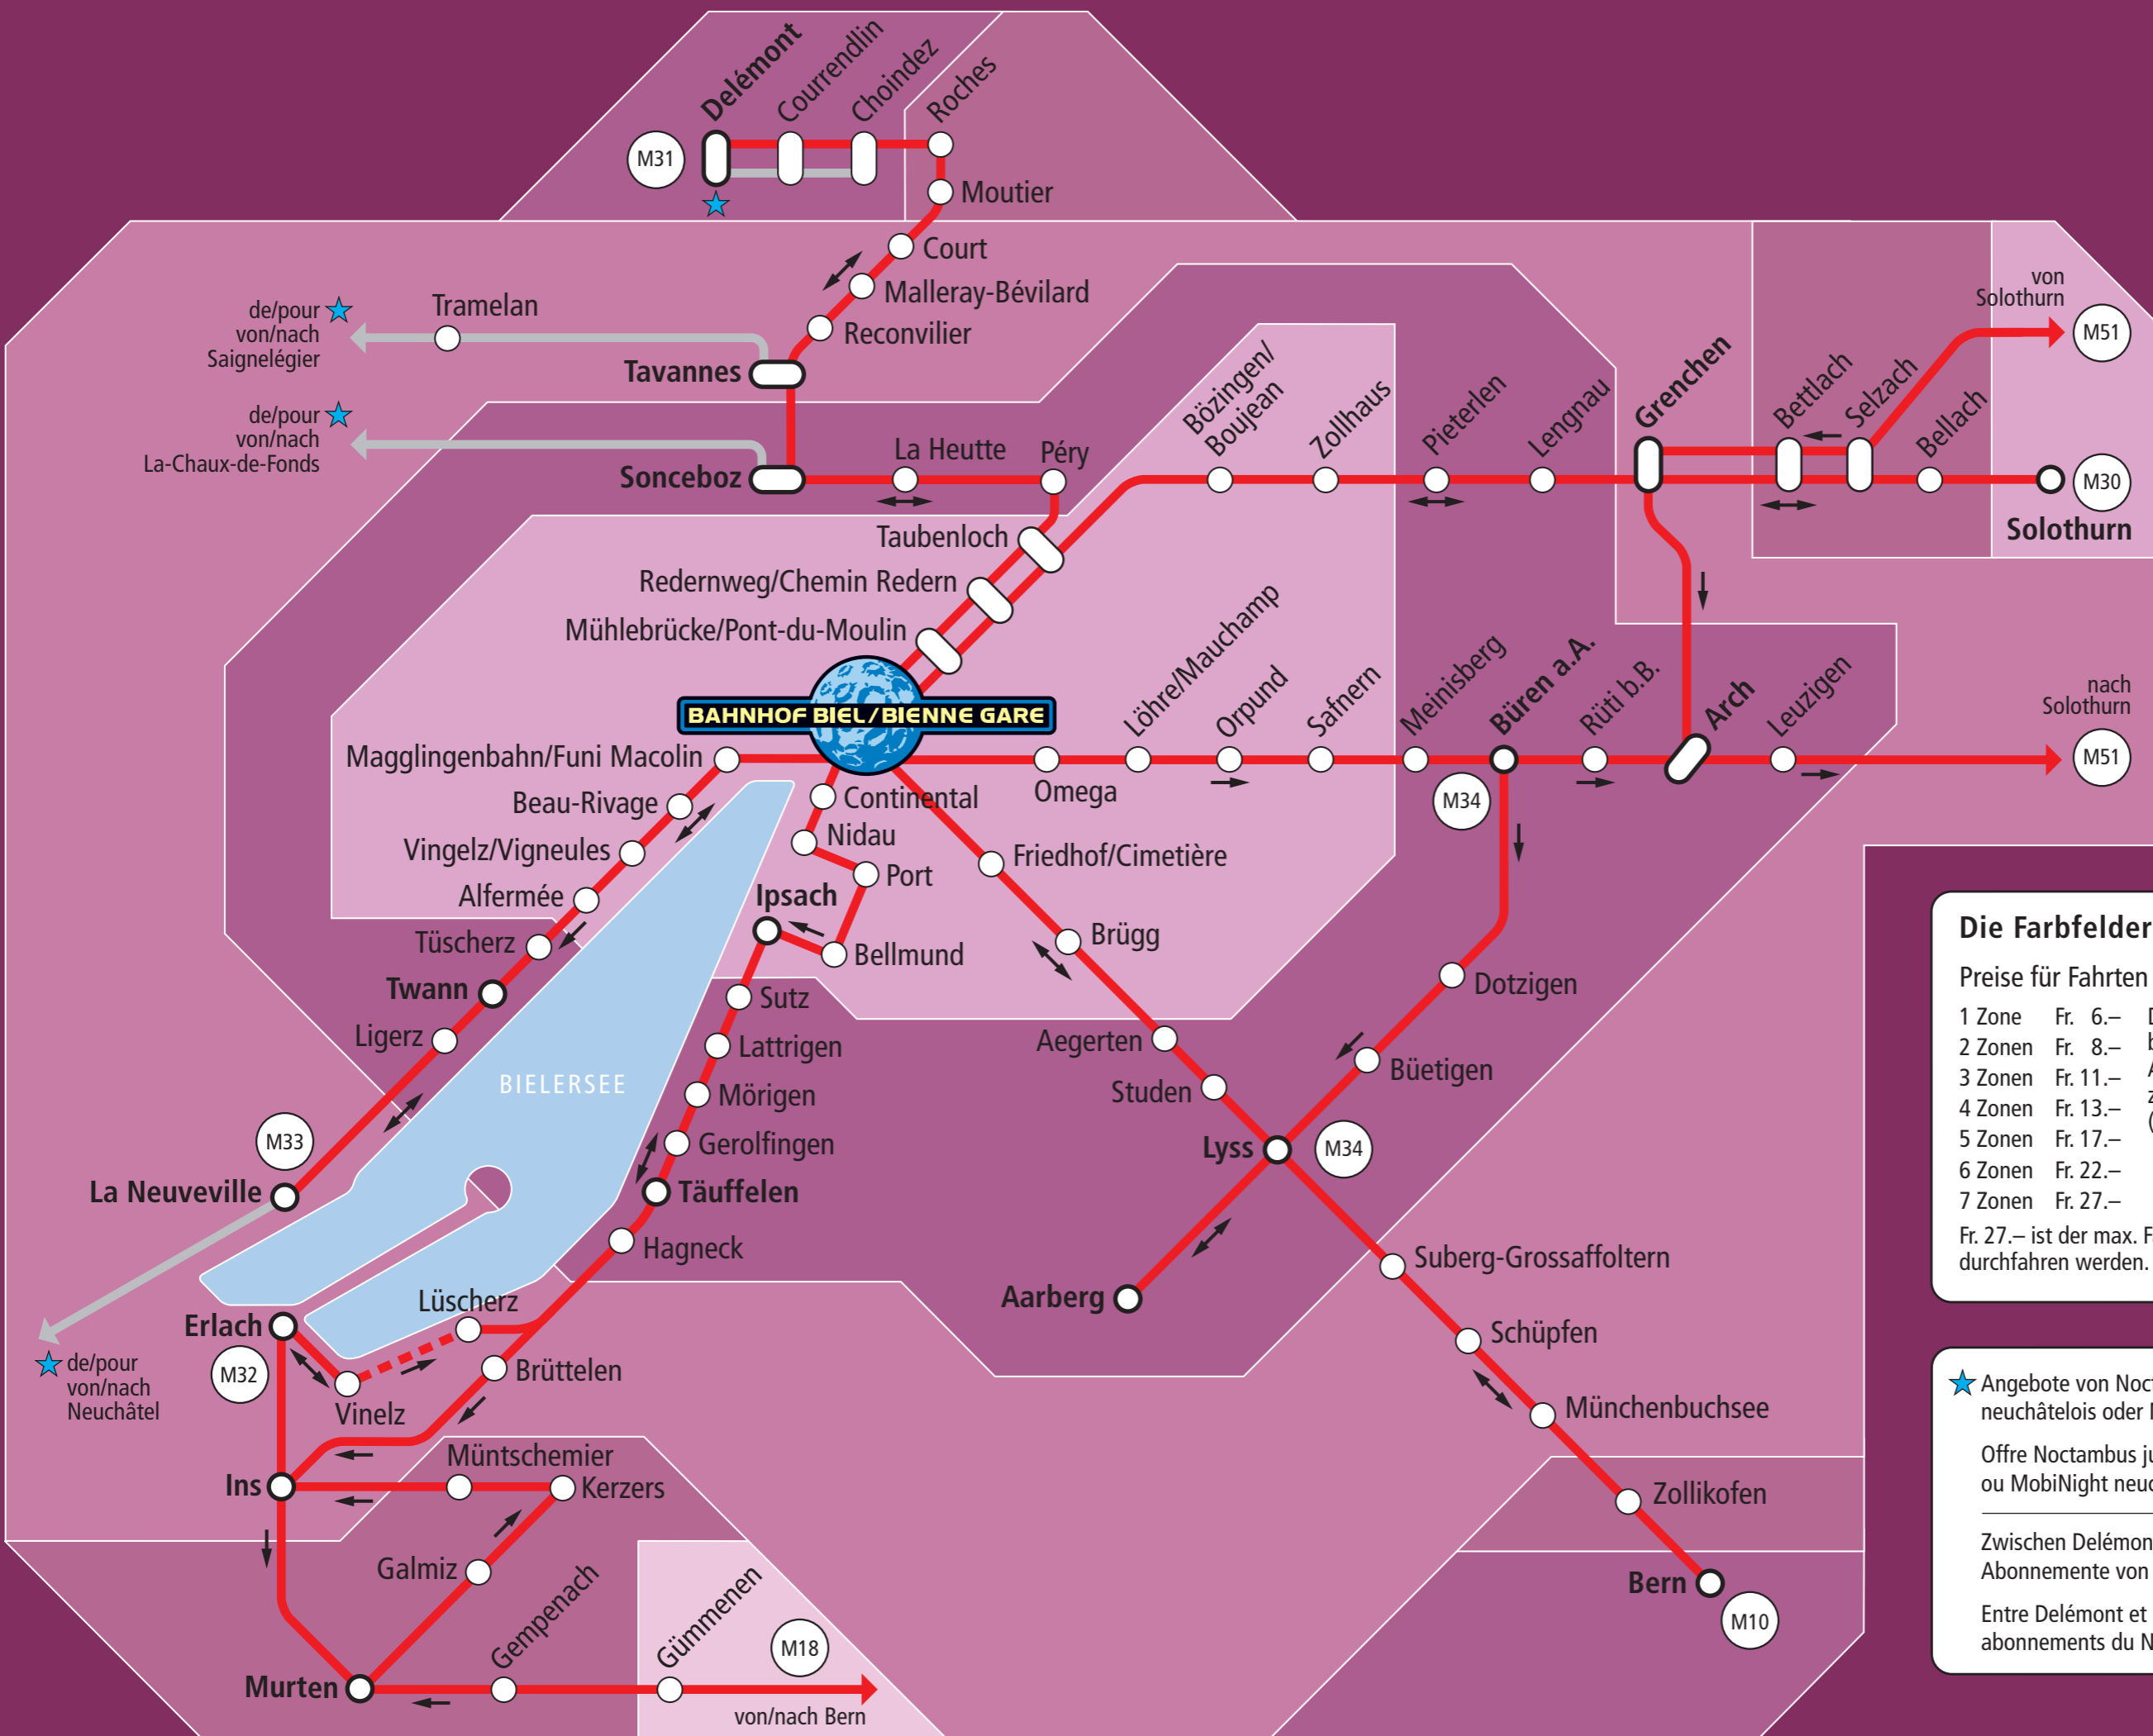

www.moonliner.ch
 moonliner@bernmobil.ch
 www.facebook.com/moonliner

Telefon/Téléphone
 031 321 88 12
 (Mo – Fr bis 17 Uhr)
 (Lu – Ve à 17 h)

Die Farbfelder gelten als Tarifzone

Preise für Fahrten innerhalb

1 Zone	Fr. 6.–	Die Kernzone Biel wird bei Umsteigebeziehungen nur 1x berechnet. Alle anderen Zonen werden bei zweimaliger Durchfahrt 2x berechnet (z.B. Lyss – Büren = 3 Zonen)
2 Zonen	Fr. 8.–	
3 Zonen	Fr. 11.–	
4 Zonen	Fr. 13.–	
5 Zonen	Fr. 17.–	
6 Zonen	Fr. 22.–	
7 Zonen	Fr. 27.–	

Fr. 27.– ist der max. Fahrpreis, auch wenn mehr als 7 Zonen durchfahren werden.

★ Angebote von Noctambus jurassien, Noctambus neuchâtelois oder MobiNight neuchâtelois; Spezialtarife.
 Offre Noctambus jurassien, Noctambus neuchâtelois ou MobiNight neuchâtelois; tarification spéciale.

Zwischen Delémont und Choindez werden die Tarife und Abonnemente von Noctambus jurassien akzeptiert.
 Entre Delémont et Choindez les tarifs et les abonnements du Noctambus jurassien sont valables.