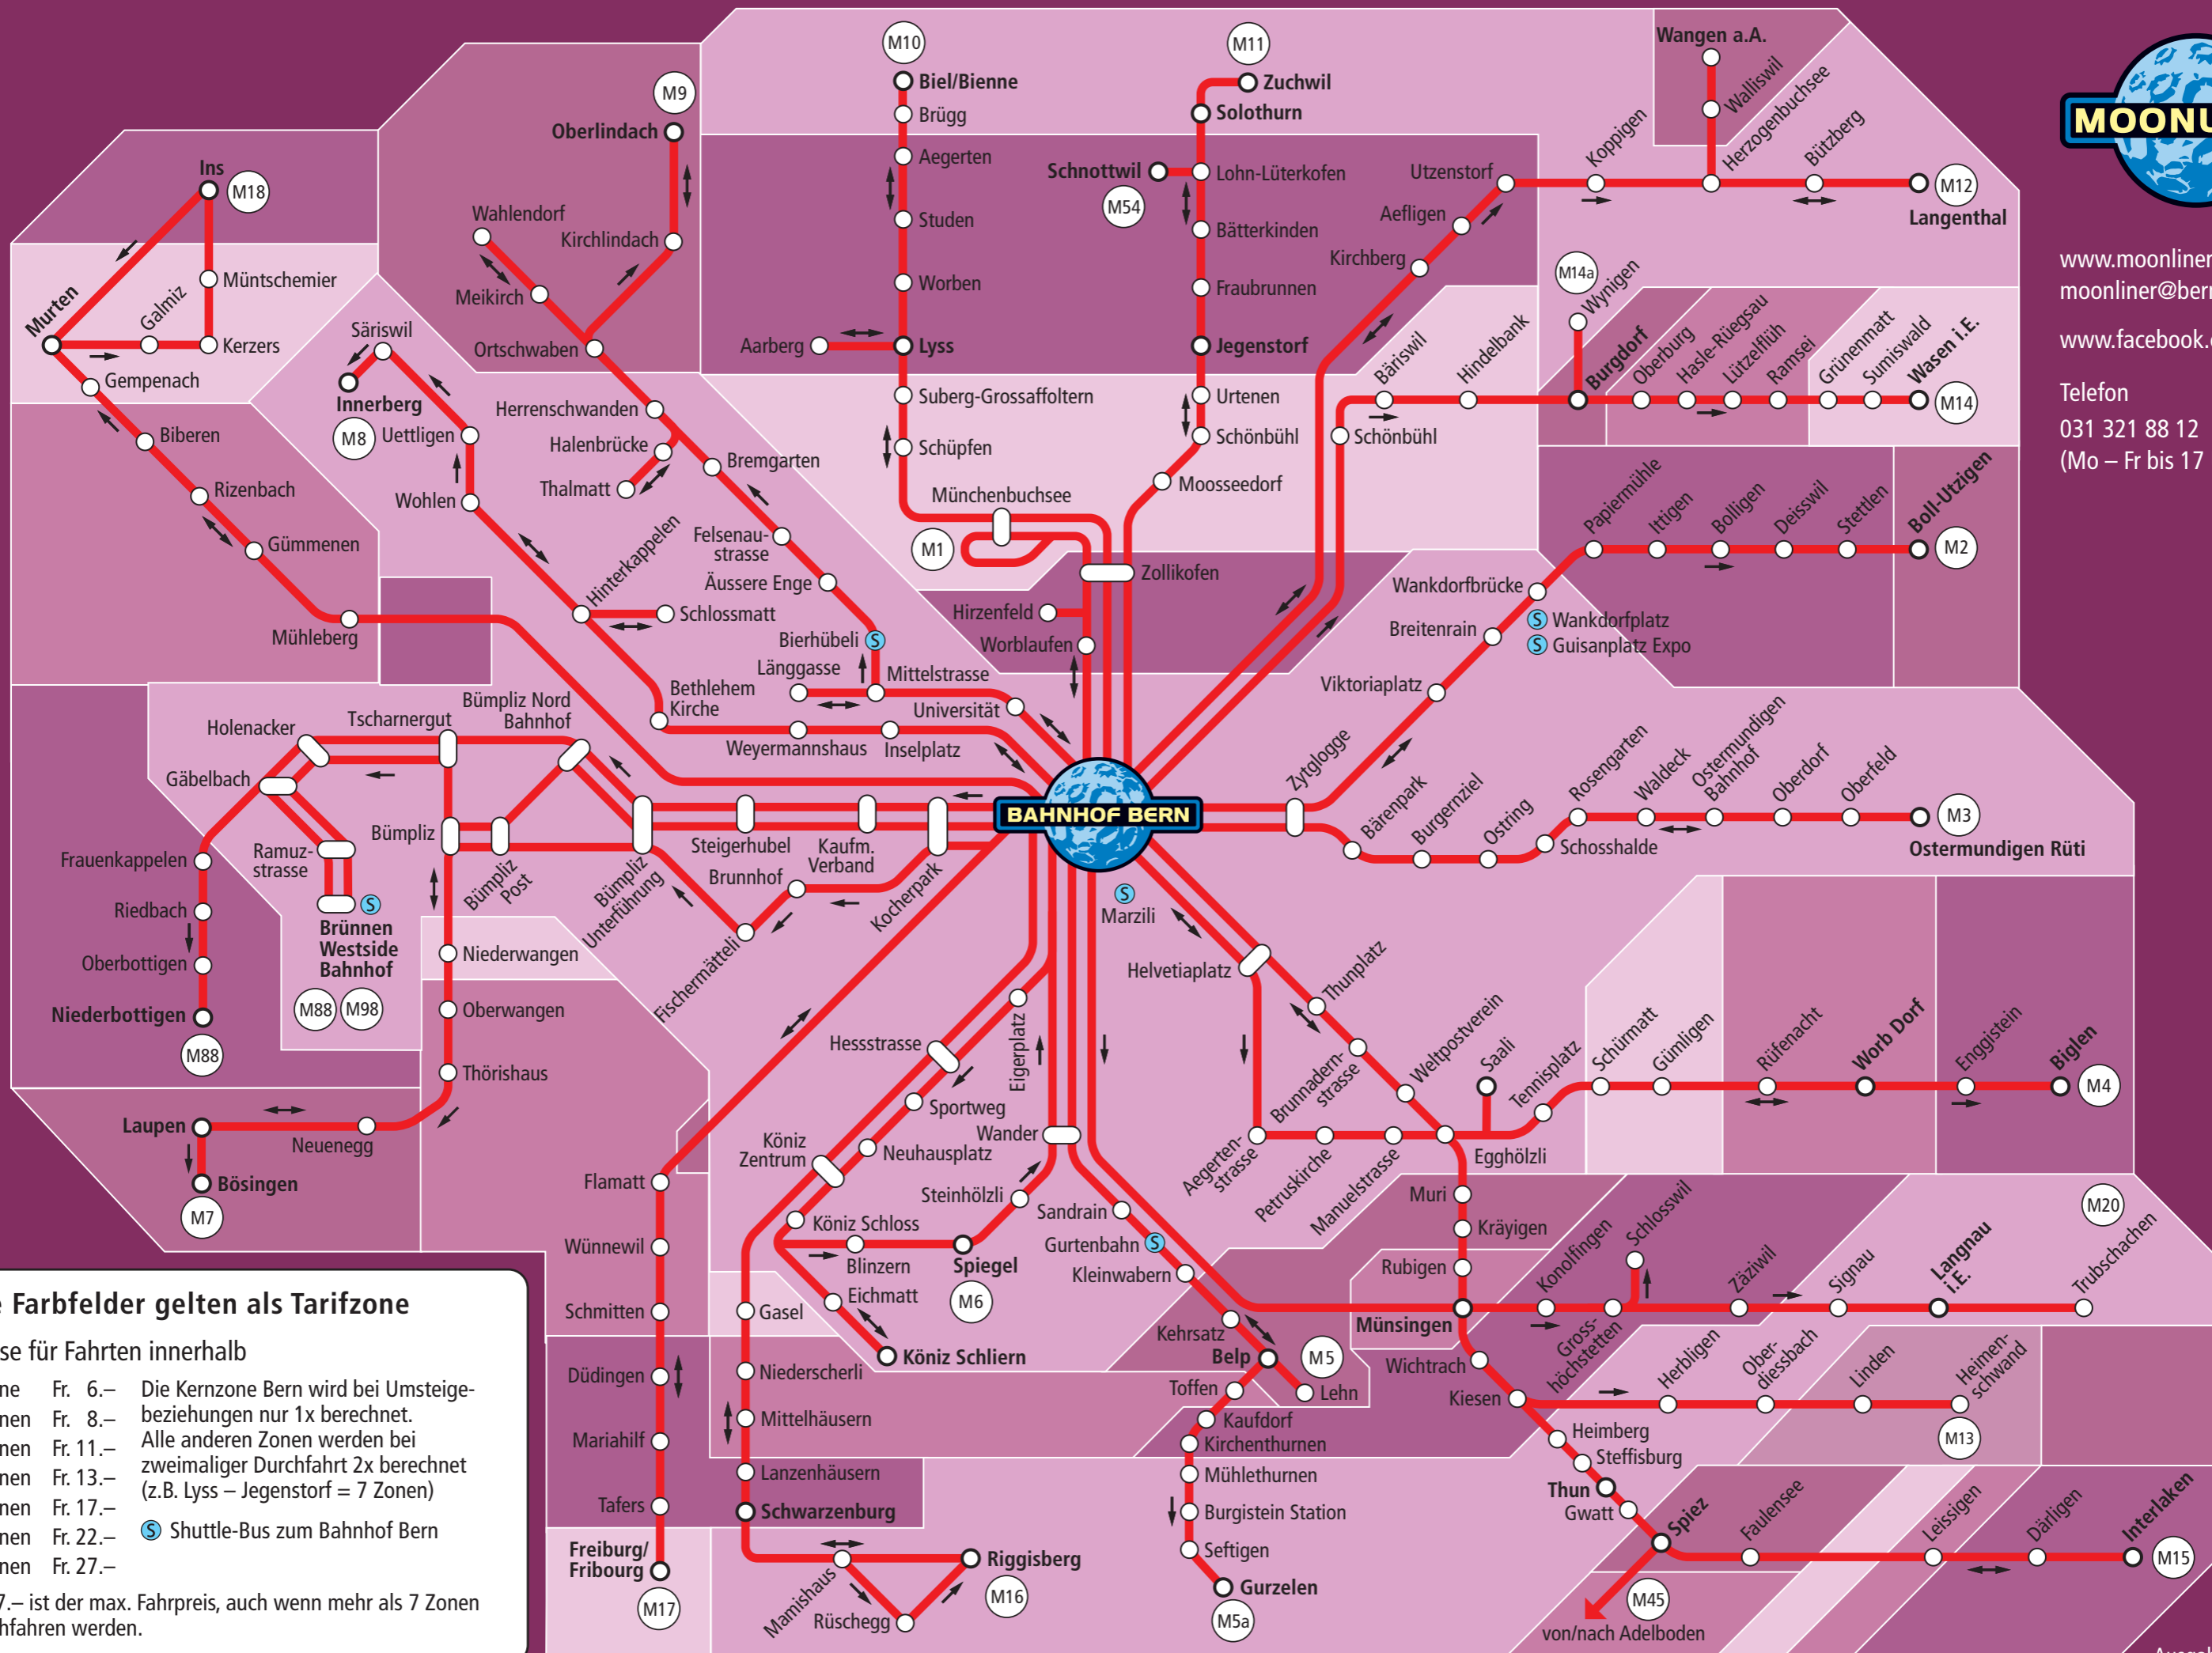

www.moonliner.ch  
 moonliner@bernmobil.ch  
 www.facebook.com/moonliner  
 Telefon  
 031 321 88 12  
 (Mo – Fr bis 17 Uhr)

**Die Farbfelder gelten als Tarifzone**

Preise für Fahrten innerhalb

1 Zone	Fr. 6.–	Die Kernzone Bern wird bei Umsteigebeziehungen nur 1x berechnet.
2 Zonen	Fr. 8.–	Alle anderen Zonen werden bei zweimaliger Durchfahrt 2x berechnet (z.B. Lyss – Jegenstorf = 7 Zonen)
3 Zonen	Fr. 11.–	
4 Zonen	Fr. 13.–	
5 Zonen	Fr. 17.–	
6 Zonen	Fr. 22.–	🚍 Shuttle-Bus zum Bahnhof Bern
7 Zonen	Fr. 27.–	

Fr. 27.– ist der max. Fahrpreis, auch wenn mehr als 7 Zonen durchfahren werden.