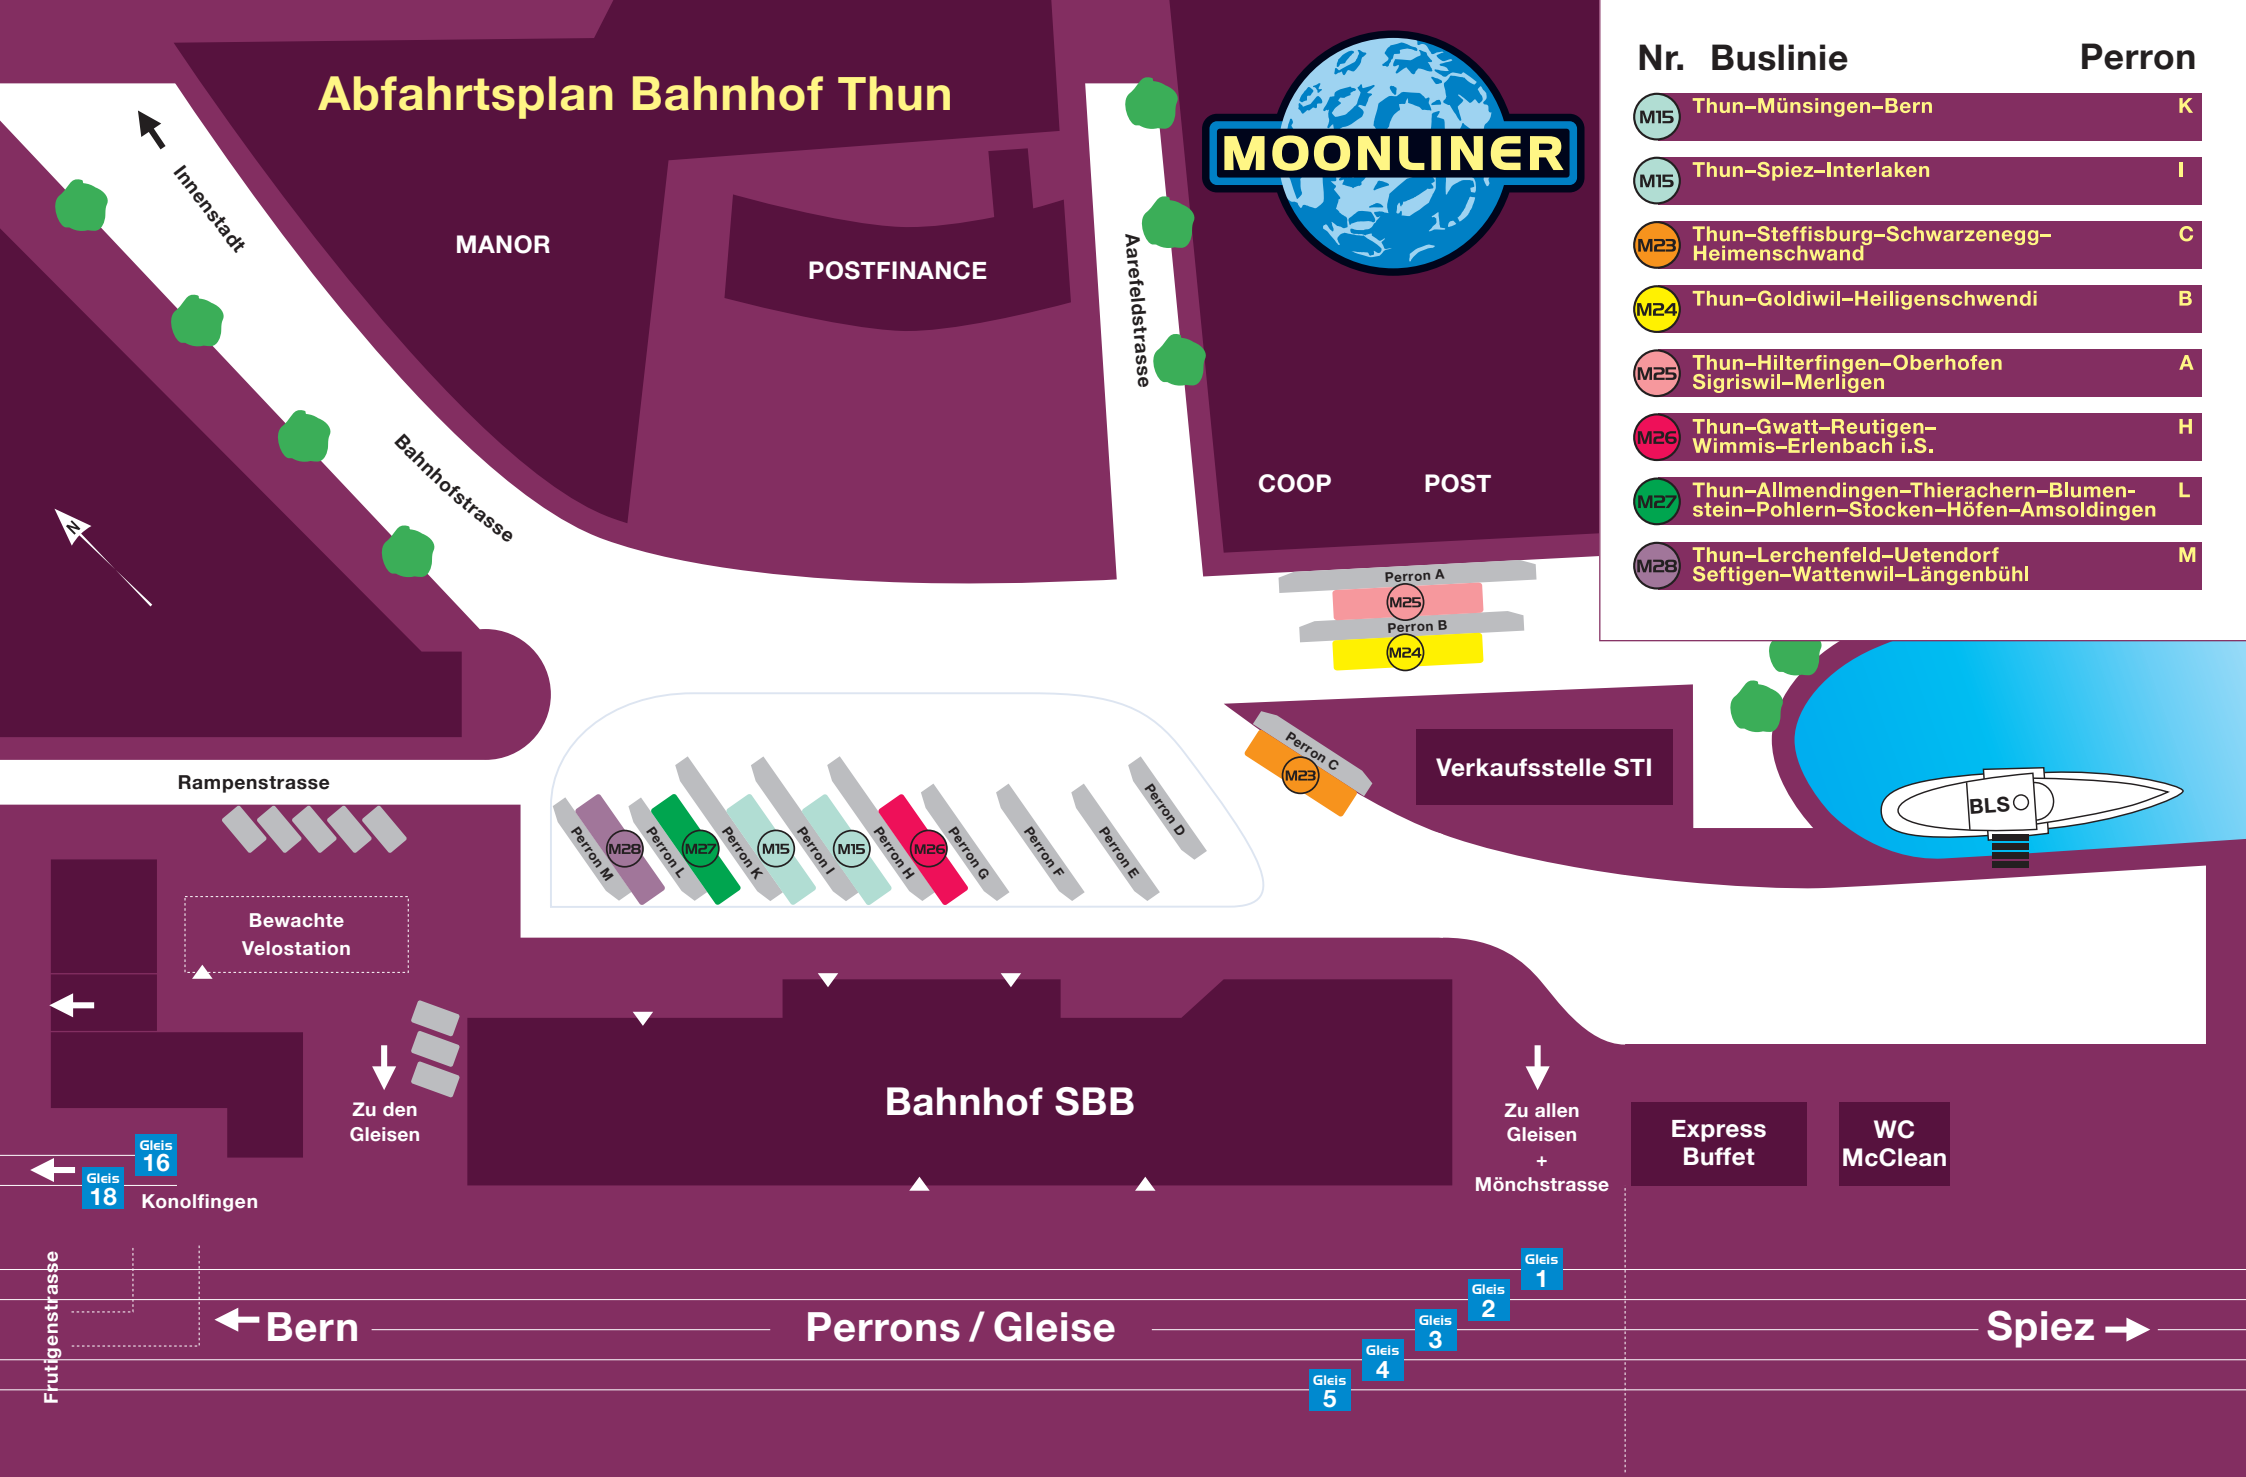

Abfahrtsplan Bahnhof Thun

Nr.	Buslinie	Perron
M15	Thun-Münsingen-Bern	K
M15	Thun-Spiez-Interlaken	I
M23	Thun-Steffisburg-Schwarzenegg-Heimenschwand	C
M24	Thun-Goldiwil-Heiligenschwendi	B
M25	Thun-Hilterfingen-Oberhofen Sigriswil-Merligen	A
M26	Thun-Gwatt-Reutigen-Wimmis-Erlenbach i.S.	H
M27	Thun-Allmendingen-Thierachern-Blumenstein-Pohlern-Stocken-Höfen-Amsoldingen	L
M28	Thun-Lerchenfeld-Uetendorf Seftigen-Wattenwil-Längenbühl	M

Gleis 16
Gleis 18
Konolfingen

← Bern

Perrons / Gleise

Gleis 1
Gleis 2
Gleis 3
Gleis 4
Gleis 5

Spiez →

Mönchstrasse