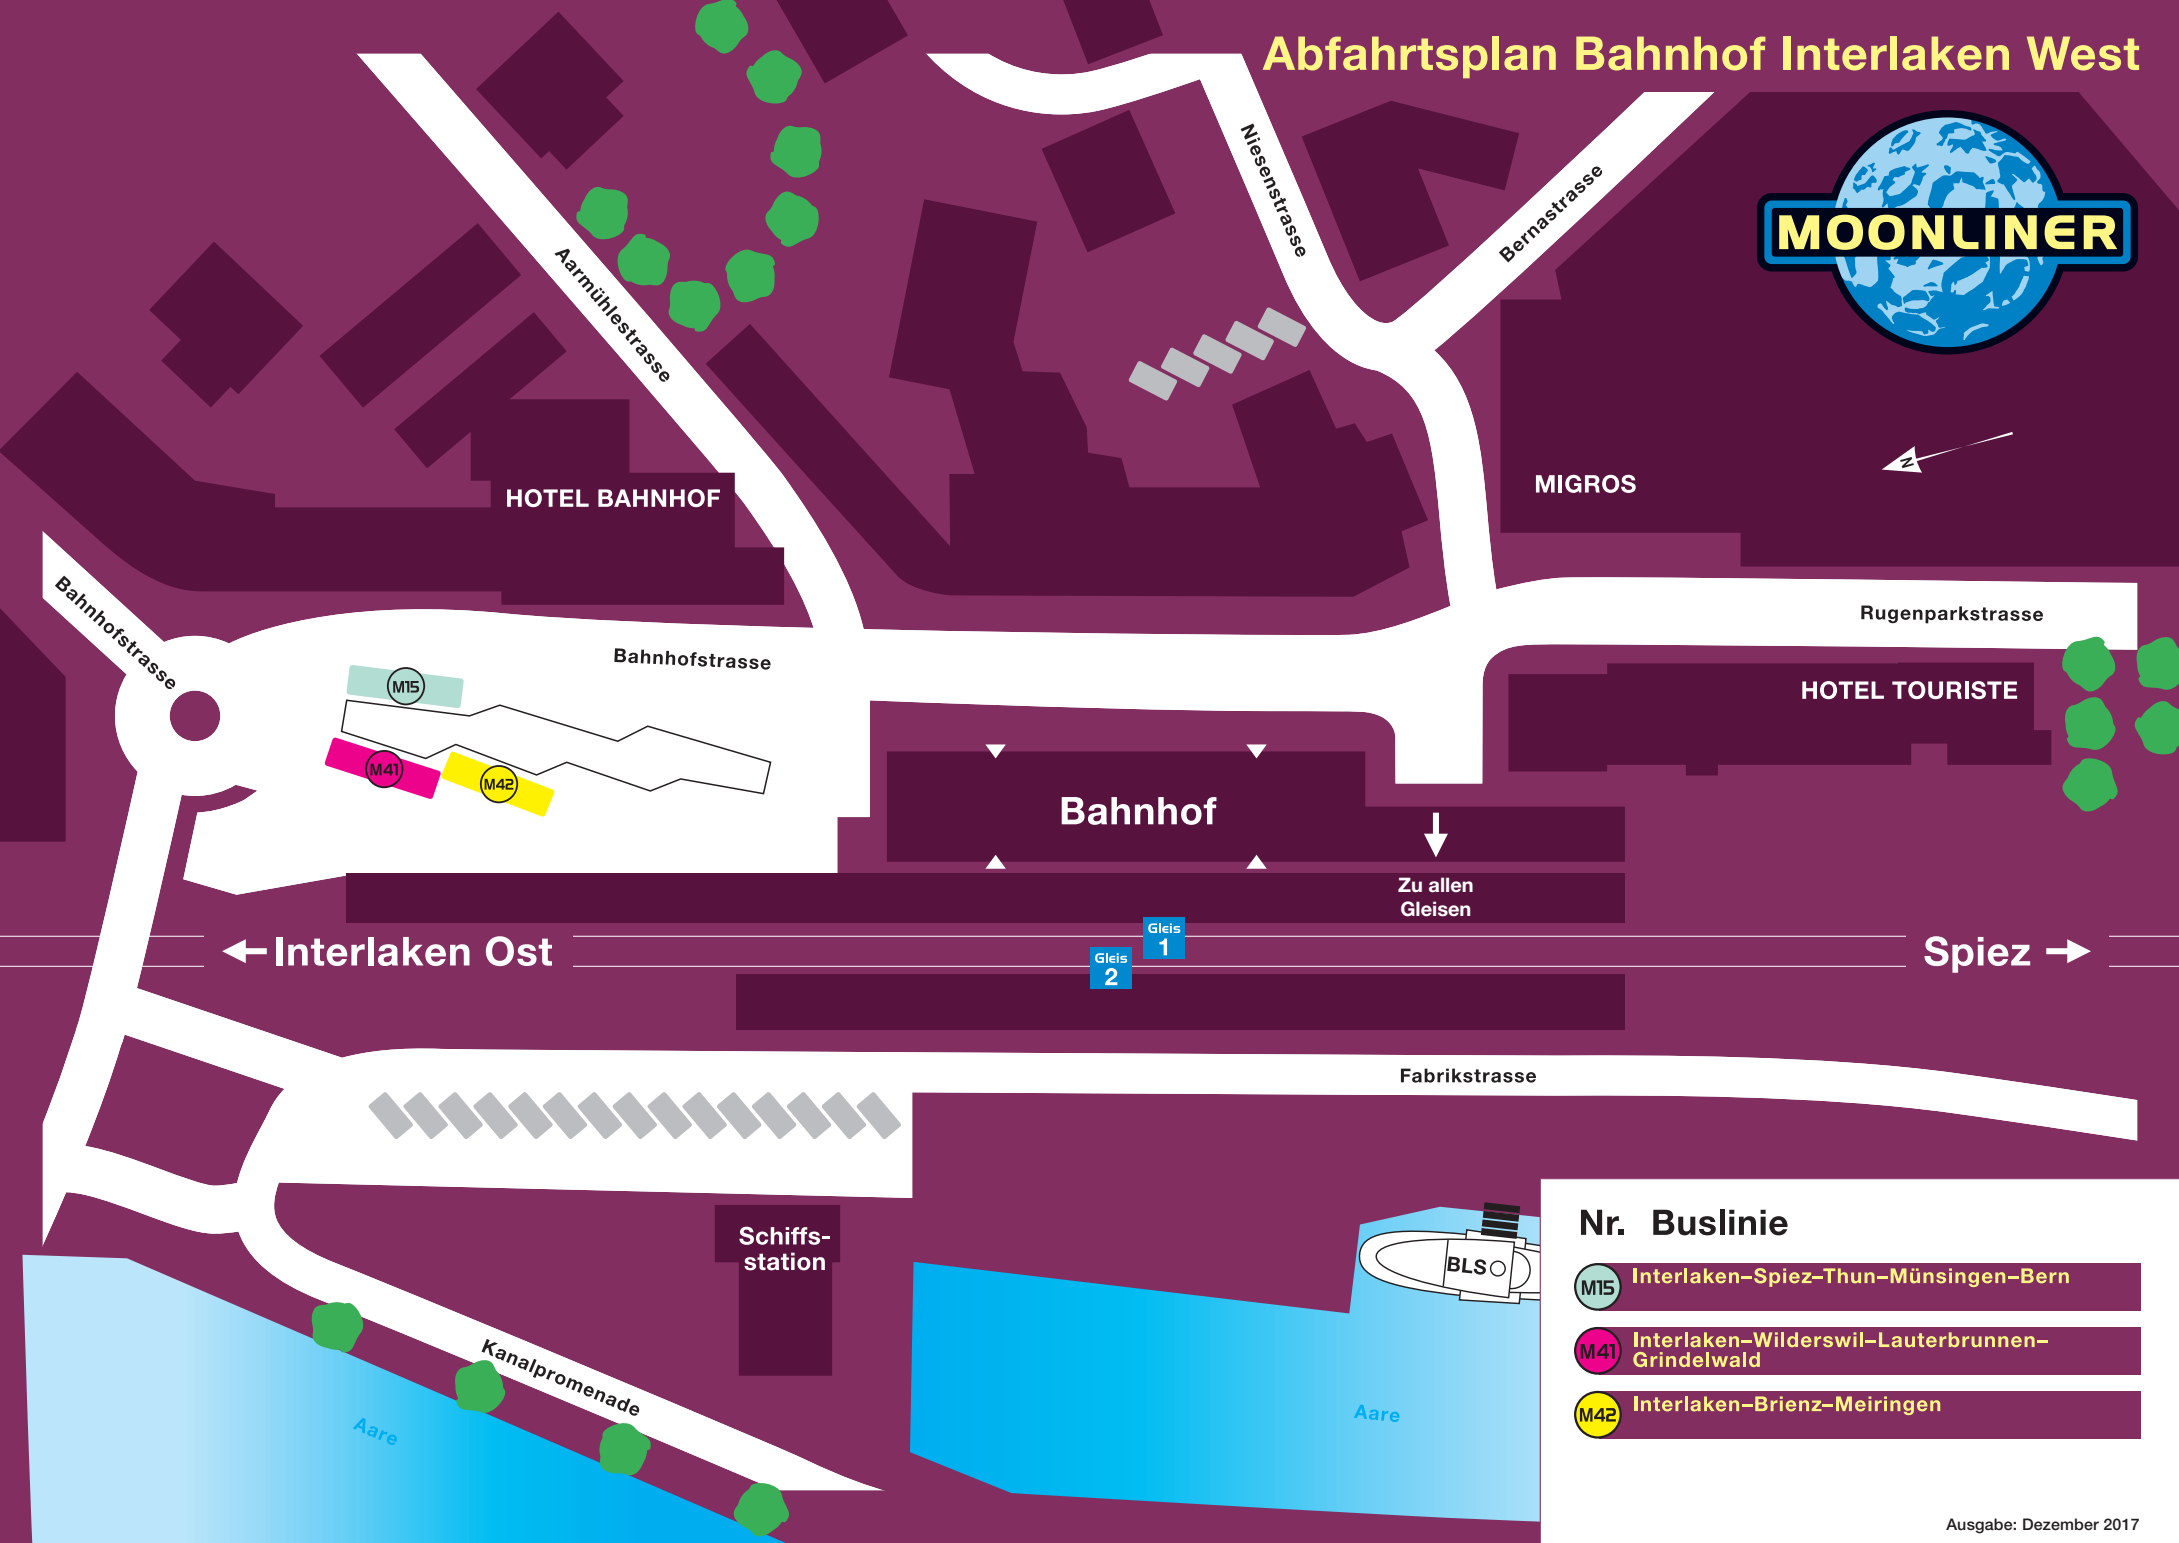

Abfahrtsplan Bahnhof Interlaken West

Nr. Buslinie

- M15 Interlaken–Spiez–Thun–Münsingen–Bern
- M41 Interlaken–Wilderswil–Lauterbrunnen–Grindelwald
- M42 Interlaken–Brienz–Meiringen