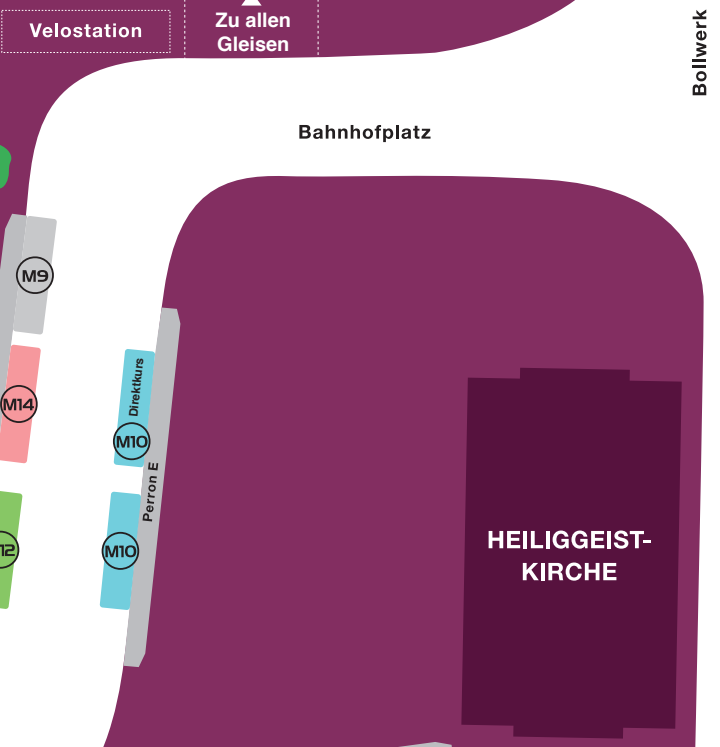

Abfahrtsplan Bahnhof Bern

Bahnhof SBB

Nr. Buslinie Perron

M1	Bern-Zollikofen-Münchenbuchsee	B	M11	Bern-Jegenstorf-Solothurn-Zuchwil	A
M2	Bern-Breitenrain-Ittigen-Bolligen-Boll-Utzigen	B	M12	Bern-Herzogenbuchsee-Langenthal-Wangen a.A.	F
M3	Bern-Ostring-Ostermundigen	B	M14	Bern-Hindelbank-Burgdorf-Sumiswald-Wasen i.E.	F
M4	Bern-Saali-Gümligen-Worb Dorf-Biglen	A	M15	Bern-Münsingen-Thun-Spiez-Interl. Direkt: Bern o. Halt bis Steffisb.-Thun	M
M5	Bern-Wabern-Kehrsatz-Belp	L	M16	Bern-Schwarzenburg(-Rüschegg)-Riggisberg	L
M6	Bern-Köniz-Schliern-Spiegel	D	M17	Bern-Düdingen-Freiburg/Fribourg	D
M7	Bern-Bümpliz-Niederwangen-Laupen-Bösingen	C	M18	Bern-Mühleberg-Murten-Kerzers-Ins	D
M8	Bern-Hinterkappelen-Wohlen-Innerberg	C	M20	Bern-Konolfingen-Grosshöchstetten-Langnau-Trubschachen	M
M8B	Bern-Gäbelbach-Brünnen-Frauenkappelen-Bottigen	C	M9B	Bern-Bethlehem-Bümpliz-Brünnen	C
M9	Bern-Länggasse-Bremgarten-Kirchlindach-Wahlendorf	F			
M10	Bern-Lyss-Aarberg-Biel/Bienne Direktkurs: Bern ohne Halt bis Lyss-Biel	E			